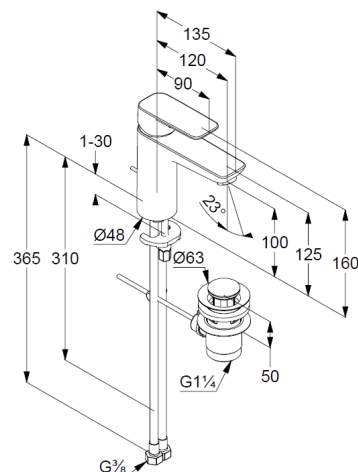

монтаж на одно отверстие

литой рычаг

керамический картридж с ограничителем

горячей воды

аэратор М 24 x 1

расход воды 5 л/мин при давлении 3 бара

донный клапан G 1 1/4

гибкая подводка G 3/8

система быстрого монтажа

высота излива 100 мм

ФОТО

РАЗМЕРЫ

ГРАФИК РАСХОДА ВОДЫ