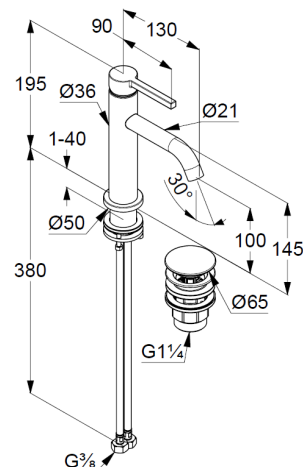

## KLUDI NOVA FONTE Pura однорычажный смеситель на умывальник 100

**№ артикула:**  
20 288 05 15

**Поверхность:**  
хром

### Описание продукта:

литой рычаг  
монтаж на одно отверстие  
расход воды 4,5 л/мин при давлении 3 бара  
аэратор s-pointer Caché M 18,5 x 1  
донный клапан PUSH-OPEN  
гибкая подводка G 3/8  
крепежные элементы  
высота излива 100 мм

### РАЗМЕРЫ

### ГРАФИК РАСХОДА ВОДЫ