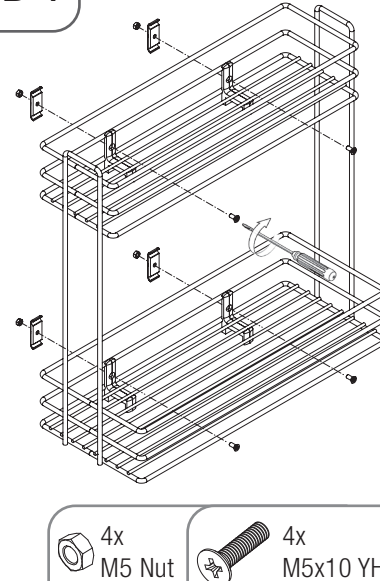

- GİZLİ RAYLI DETERJANLIK (ÇİFT AÇILIM) MONTAJ ŞEMASI (SAĞ)
- DETERGENT HOLDER WITH UNDERMOUNT RAIL (FULL EXTENSION) MOUNTING INSTRUCTIONS (RIGHT)

- GİZLİ RAYLI DETERJANLIK (ÇİFT AÇILIM) MONTAJ ŞEMASI (SOL)
- DETERGENT HOLDER WITH UNDERMOUNT RAIL (FULL EXTENSION) MOUNTING INSTRUCTIONS (LEFT)

A-1

A-2

8x
3.5x16

B-1

4x
M5 Nut

4x
M5x10 YHB

B-2

4x
M5x7 YSB

C-1

Product Code	Wire	Wooden	C	X
S-2441-	S-2491-		200	33
S-2442-	S-2492-		200	33
S-2443-	S-2493-		250	50
S-2444-	S-2494-		250	50
S-2445-	S-2495-		250	50
S-2446-	S-2496-		250	50

C-2

8x
3.5x16

D-1

4x
M6x10 YHB