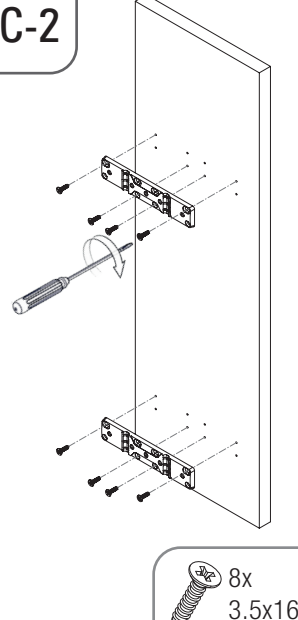

- GİZLİ RAYLI DETERJANLIK (ÇİFT AÇILIM) MONTAJ ŞEMASI (SAĞ)
- DETERGENT HOLDER WITH UNDERMOUNT RAIL (FULL EXTENSION) MOUNTING INSTRUCTIONS (RIGHT)

- GİZLİ RAYLI DETERJANLIK (ÇİFT AÇILIM) MONTAJ ŞEMASI (SOL)
- DETERGENT HOLDER WITH UNDERMOUNT RAIL (FULL EXTENSION) MOUNTING INSTRUCTIONS (LEFT)

A-1

A-2

8x
3.5x16

B-1

4x
M5 Nut

4x
M5x10 YHB

B-2

4x
M5x7 YSB

C-1

Product Code	Wire	Wooden	C	X
S-2441-	S-2491-		200	33
S-2442-	S-2492-		200	33
S-2443-	S-2493-		250	50
S-2444-	S-2494-		250	50
S-2445-	S-2495-		250	50
S-2446-	S-2496-		250	50

C-2

8x
3.5x16

D-1

4x
M6x10 YHB