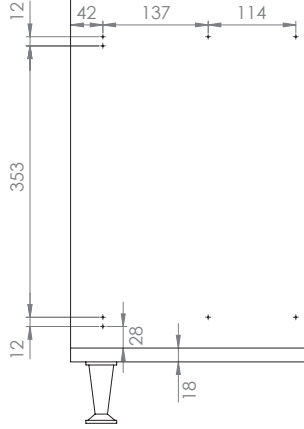

- GİZLİ RAYLI DETERJANLIK (ÇİFT AÇILIM) MONTAJ ŞEMASI (SAĞ)
- DETERGENT HOLDER WITH UNDERMOUNT RAIL (FULL EXTENSION) MOUNTING INSTRUCTIONS (RIGHT)

- GİZLİ RAYLI DETERJANLIK (ÇİFT AÇILIM) MONTAJ ŞEMASI (SOL)
- DETERGENT HOLDER WITH UNDERMOUNT RAIL (FULL EXTENSION) MOUNTING INSTRUCTIONS (LEFT)

A-1

A-2

8x
3.5x16

B-1

4x
M5 Nut

4x
M5x10 YHB

B-2

4x
M5x7 YSB

C-1

Product Code	Wire	Wooden	C	X
S-2441-	S-2491-		200	33
S-2442-	S-2492-		200	33
S-2443-	S-2493-		250	50
S-2444-	S-2494-		250	50
S-2445-	S-2495-		250	50
S-2446-	S-2496-		250	50

C-2

8x
3.5x16

D-1

4x
M6x10 YHB

E-1

4x
M6x10 YSB