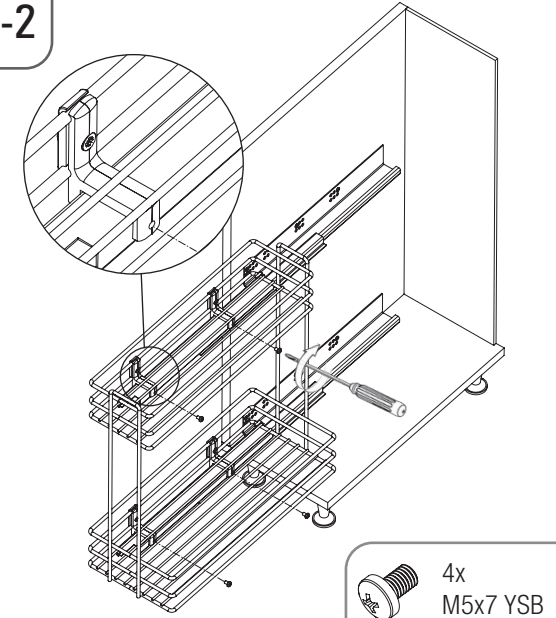

- GİZLİ RAYLI DETERJANLIK (ÇİFT AÇILIM) MONTAJ ŞEMASI (SAĞ)
- DETERGENT HOLDER WITH UNDERMOUNT RAIL (FULL EXTENSION) MOUNTING INSTRUCTIONS (RIGHT)

- GİZLİ RAYLI DETERJANLIK (ÇİFT AÇILIM) MONTAJ ŞEMASI (SOL)
- DETERGENT HOLDER WITH UNDERMOUNT RAIL (FULL EXTENSION) MOUNTING INSTRUCTIONS (LEFT)

A-1

A-2

8x
3.5x16

B-1

4x
M5 Nut

4x
M5x10 YHB

B-2

4x
M5x7 YSB

C-1

Product Code	Wire	Wooden	C	X
S-2441-	S-2491-		200	33
S-2442-	S-2492-		200	33
S-2443-	S-2493-		250	50
S-2444-	S-2494-		250	50
S-2445-	S-2495-		250	50
S-2446-	S-2496-		250	50

C-2

8x
3.5x16

D-1

4x
M6x10 YHB