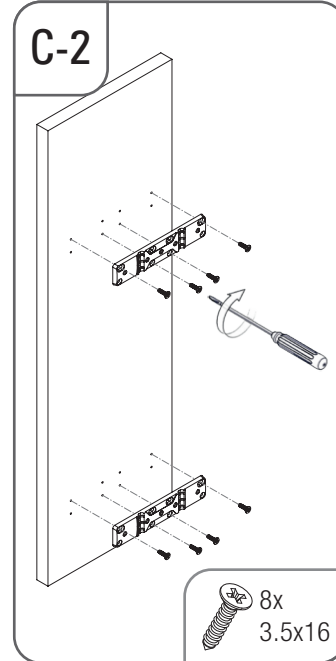

- GİZLİ RAYLI DETERJANLIK (ÇİFT AÇILIM) MONTAJ ŞEMASI (SAĞ)
- DETERGENT HOLDER WITH UNDERMOUNT RAIL (FULL EXTENSION) MOUNTING INSTRUCTIONS (RIGHT)

- GİZLİ RAYLI DETERJANLIK (ÇİFT AÇILIM) MONTAJ ŞEMASI (SOL)
- DETERGENT HOLDER WITH UNDERMOUNT RAIL (FULL EXTENSION) MOUNTING INSTRUCTIONS (LEFT)

A-1

A-2

8x
3.5x16

B-1

4x
M5 Nut

4x
M5x10 YHB

B-2

4x
M5x7 YSB

C-1

Product Code	Wire	Wooden	C	X
S-2441-	S-2491-		200	33
S-2442-	S-2492-		200	33
S-2443-	S-2493-		250	50
S-2444-	S-2494-		250	50
S-2445-	S-2495-		250	50
S-2446-	S-2496-		250	50

C-2

8x
3.5x16

D-1

4x
M6x10 YHB