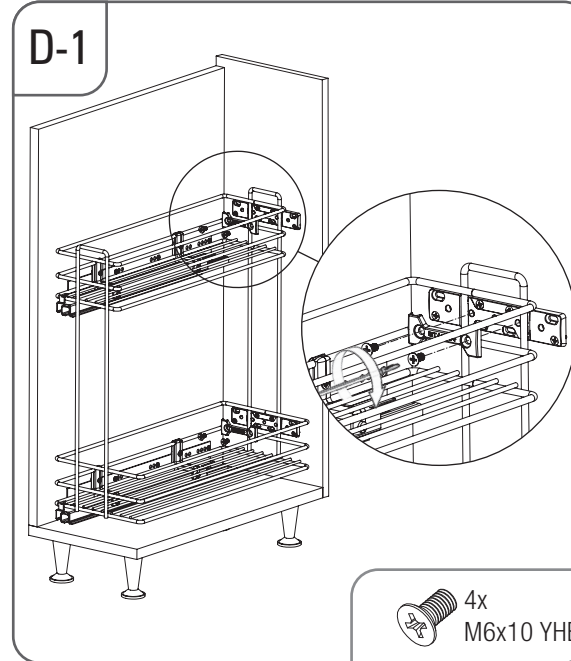

- GİZLİ RAYLI DETERJANLIK (ÇİFT AÇILIM) MONTAJ ŞEMASI (SAĞ)
- DETERGENT HOLDER WITH UNDERMOUNT RAIL (FULL EXTENSION) MOUNTING INSTRUCTIONS (RIGHT)

- GİZLİ RAYLI DETERJANLIK (ÇİFT AÇILIM) MONTAJ ŞEMASI (SOL)
- DETERGENT HOLDER WITH UNDERMOUNT RAIL (FULL EXTENSION) MOUNTING INSTRUCTIONS (LEFT)

A-1

A-2

8x
3.5x16

B-1

4x
M5 Nut

4x
M5x10 YHB

B-2

4x
M5x7 YSB

C-1

Product Code	Wire	Wooden	C	X
S-2441-	S-2491-		200	33
S-2442-	S-2492-		200	33
S-2443-	S-2493-		250	50
S-2444-	S-2494-		250	50
S-2445-	S-2495-		250	50
S-2446-	S-2496-		250	50

C-2

8x
3.5x16

D-1

4x
M6x10 YHB