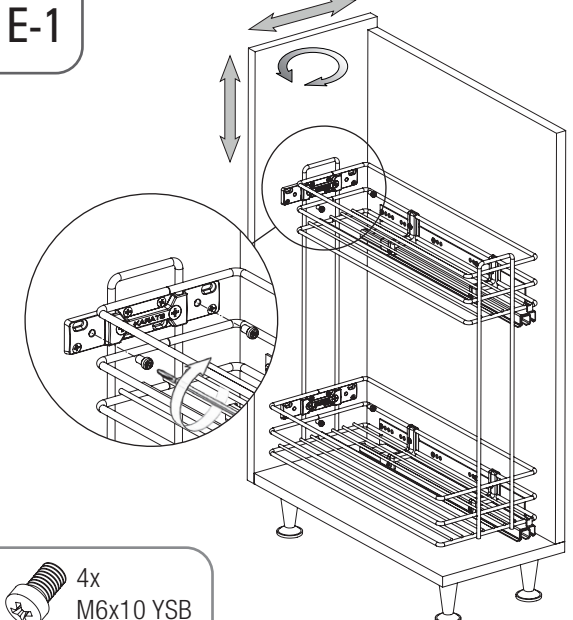

4x
M6x10 YHB

E-1