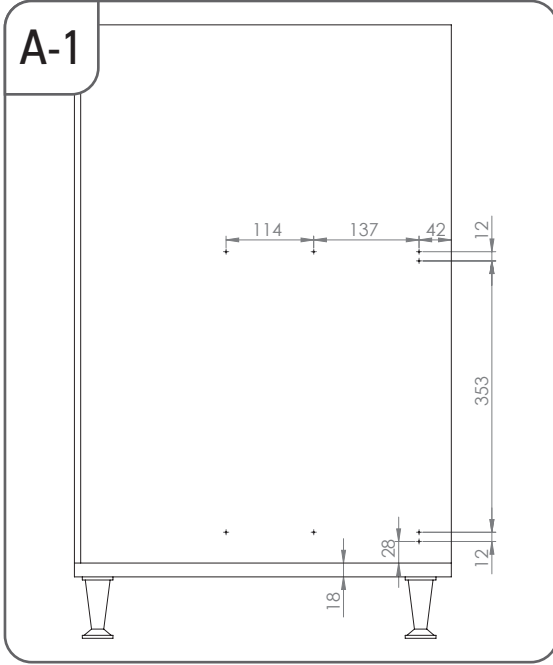

- GİZLİ RAYLI DETERJANLIK (ÇİFT AÇILIM) MONTAJ ŞEMASI (SAĞ)
- DETERGENT HOLDER WITH UNDERMOUNT RAIL (FULL EXTENSION) MOUNTING INSTRUCTIONS (RIGHT)

- GİZLİ RAYLI DETERJANLIK (ÇİFT AÇILIM) MONTAJ ŞEMASI (SOL)
- DETERGENT HOLDER WITH UNDERMOUNT RAIL (FULL EXTENSION) MOUNTING INSTRUCTIONS (LEFT)

A-1

A-2

8x
3.5x16

B-1

4x
M5 Nut

4x
M5x10 YHB

B-2

4x
M5x7 YSB

C-1

Product Code	Wire	Wooden	C	X
S-2441-	S-2491-		200	33
S-2442-	S-2492-		200	33
S-2443-	S-2493-		250	50
S-2444-	S-2494-		250	50
S-2445-	S-2495-		250	50
S-2446-	S-2496-		250	50

C-2

8x
3.5x16

D-1

4x
M6x10 YHB