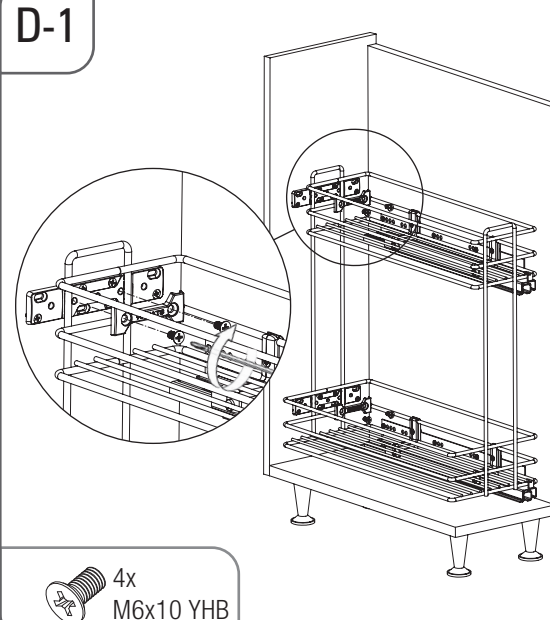

C-1

Product Code	Wire	Wooden	C	X
S-2441-	S-2491-		200	33
S-2442-	S-2492-		200	33
S-2443-	S-2493-		250	50
S-2444-	S-2494-		250	50
S-2445-	S-2495-		250	50
S-2446-	S-2496-		250	50

C-2

8x
3.5x16

D-1

4x
M6x10 YHB