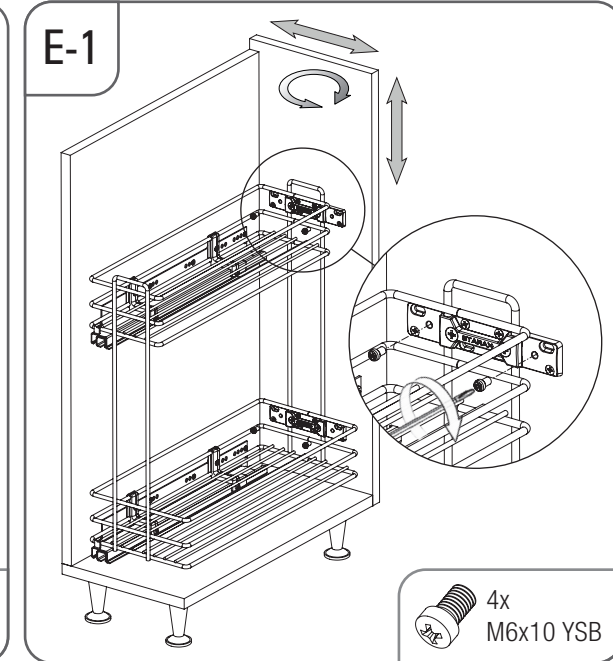

- GİZLİ RAYLI DETERJANLIK (ÇİFT AÇILIM) MONTAJ ŞEMASI (SAĞ)
- DETERGENT HOLDER WITH UNDERMOUNT RAIL (FULL EXTENSION) MOUNTING INSTRUCTIONS (RIGHT)

- GİZLİ RAYLI DETERJANLIK (ÇİFT AÇILIM) MONTAJ ŞEMASI (SOL)
- DETERGENT HOLDER WITH UNDERMOUNT RAIL (FULL EXTENSION) MOUNTING INSTRUCTIONS (LEFT)

A-1

A-2

8x
3.5x16

B-1

4x
M5 Nut

4x
M5x10 YHB

B-2

4x
M5x7 YSB

C-1

Product Code	Wire	Wooden	C	X
S-2441-	S-2491-		200	33
S-2442-	S-2492-		200	33
S-2443-	S-2493-		250	50
S-2444-	S-2494-		250	50
S-2445-	S-2495-		250	50
S-2446-	S-2496-		250	50

C-2

8x
3.5x16

D-1

4x
M6x10 YHB