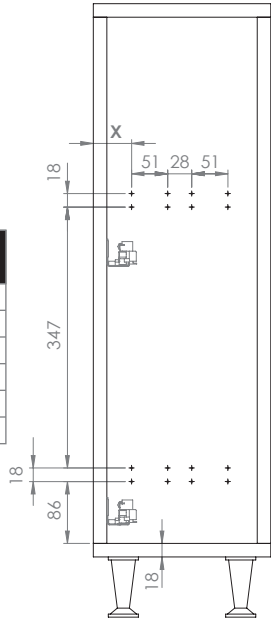

- GİZLİ RAYLI DETERJANLIK (ÇİFT AÇILIM) MONTAJ ŞEMASI (SAĞ)
- DETERGENT HOLDER WITH UNDERMOUNT RAIL (FULL EXTENSION) MOUNTING INSTRUCTIONS (RIGHT)

- GİZLİ RAYLI DETERJANLIK (ÇİFT AÇILIM) MONTAJ ŞEMASI (SOL)
- DETERGENT HOLDER WITH UNDERMOUNT RAIL (FULL EXTENSION) MOUNTING INSTRUCTIONS (LEFT)

A-1

A-2

8x
3.5x16

B-1

4x
M5 Nut

4x
M5x10 YHB

B-2

4x
M5x7 YSB

C-1

Product Code	Wire	Wooden	C	X
S-2441-	S-2491-		200	33
S-2442-	S-2492-		200	33
S-2443-	S-2493-		250	50
S-2444-	S-2494-		250	50
S-2445-	S-2495-		250	50
S-2446-	S-2496-		250	50

C-2

8x
3.5x16

D-1

4x
M6x10 YHB