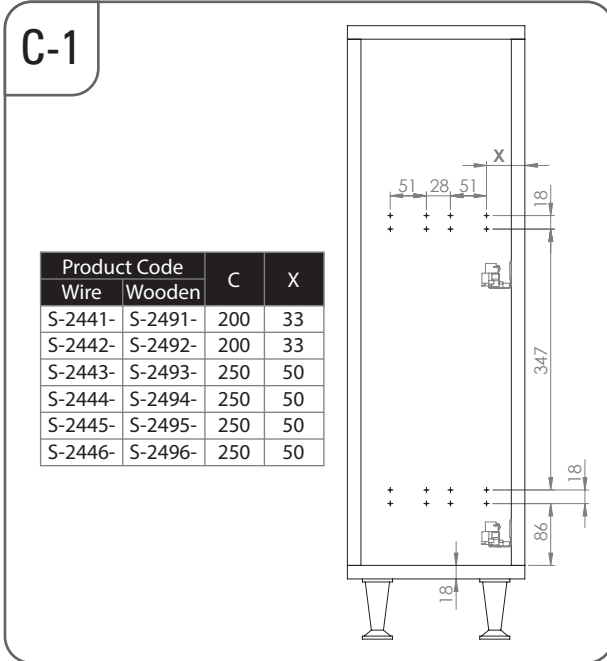

- GİZLİ RAYLI DETERJANLIK (ÇİFT AÇILIM) MONTAJ ŞEMASI (SAĞ)
- DETERGENT HOLDER WITH UNDERMOUNT RAIL (FULL EXTENSION) MOUNTING INSTRUCTIONS (RIGHT)

- GİZLİ RAYLI DETERJANLIK (ÇİFT AÇILIM) MONTAJ ŞEMASI (SOL)
- DETERGENT HOLDER WITH UNDERMOUNT RAIL (FULL EXTENSION) MOUNTING INSTRUCTIONS (LEFT)

A-1

A-2

8x
3.5x16

B-1

4x
M5 Nut

4x
M5x10 YHB

B-2

4x
M5x7 YSB

C-1

Product Code	Wire	Wooden	C	X
S-2441-	S-2491-		200	33
S-2442-	S-2492-		200	33
S-2443-	S-2493-		250	50
S-2444-	S-2494-		250	50
S-2445-	S-2495-		250	50
S-2446-	S-2496-		250	50

C-2

8x
3.5x16

D-1

4x
M6x10 YHB