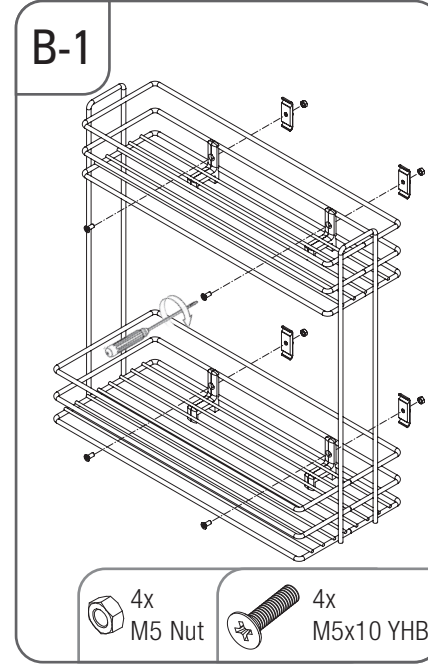

- GİZLİ RAYLI DETERJANLIK (ÇİFT AÇILIM) MONTAJ ŞEMASI (SAĞ)
- DETERGENT HOLDER WITH UNDERMOUNT RAIL (FULL EXTENSION) MOUNTING INSTRUCTIONS (RIGHT)

- GİZLİ RAYLI DETERJANLIK (ÇİFT AÇILIM) MONTAJ ŞEMASI (SOL)
- DETERGENT HOLDER WITH UNDERMOUNT RAIL (FULL EXTENSION) MOUNTING INSTRUCTIONS (LEFT)

A-1

A-2

8x
3.5x16

B-1

4x
M5 Nut

4x
M5x10 YHB

B-2

4x
M5x7 YSB

C-1

Product Code	Wire	Wooden	C	X
S-2441-	S-2491-		200	33
S-2442-	S-2492-		200	33
S-2443-	S-2493-		250	50
S-2444-	S-2494-		250	50
S-2445-	S-2495-		250	50
S-2446-	S-2496-		250	50

C-2

8x
3.5x16

D-1

4x
M6x10 YHB