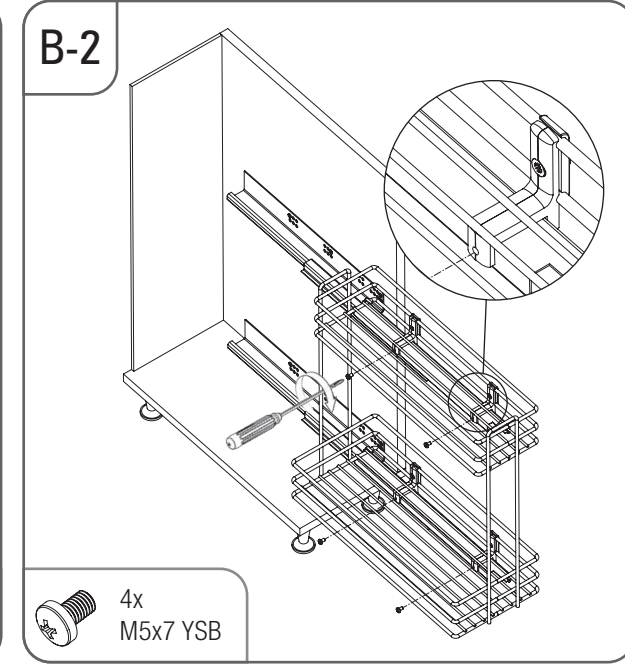

- GİZLİ RAYLI DETERJANLIK (ÇİFT AÇILIM) MONTAJ ŞEMASI (SAĞ)
- DETERGENT HOLDER WITH UNDERMOUNT RAIL (FULL EXTENSION) MOUNTING INSTRUCTIONS (RIGHT)

- GİZLİ RAYLI DETERJANLIK (ÇİFT AÇILIM) MONTAJ ŞEMASI (SOL)
- DETERGENT HOLDER WITH UNDERMOUNT RAIL (FULL EXTENSION) MOUNTING INSTRUCTIONS (LEFT)

A-1

A-2

8x
3.5x16

B-1

4x
M5 Nut

4x
M5x10 YHB

B-2

4x
M5x7 YSB

C-1

Product Code	Wire	Wooden	C	X
S-2441-	S-2491-		200	33
S-2442-	S-2492-		200	33
S-2443-	S-2493-		250	50
S-2444-	S-2494-		250	50
S-2445-	S-2495-		250	50
S-2446-	S-2496-		250	50

C-2

8x
3.5x16

D-1

4x
M6x10 YHB