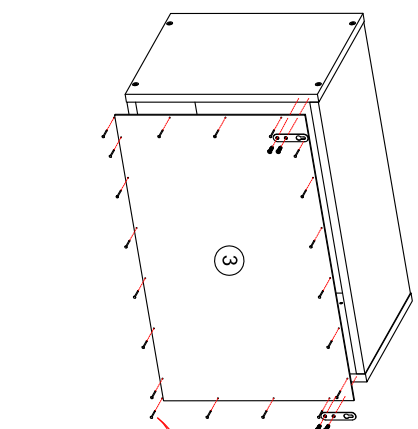

# Шкаф навесной низкий 60 "ХЕЛЕНА" СТЛ.276.15

Фасад может быть навешан как на левую так и на правую боковины.

0059		x22	0032		4x13	x4	0035		4x20	x4	0031		3,5x30	x2	0009		7x50	x8
0079		x6	0005		H=2	x2	0228			x2	0219		128/160	x1	0045		8x30	x4
0016		D=5 mm x2																

Поз	Размер	Кол-во	Упаковка
1	360x298x16	2	пакет 1
2	568x298x16	2	пакет 1
3	596x356x3	1	пакет 1

К данному корпусу фасад приобретается отдельно. СТЛ.276.16 - 1 шт.

Стяжка 0016 используется для стягивания м/у собой двух корпусов.