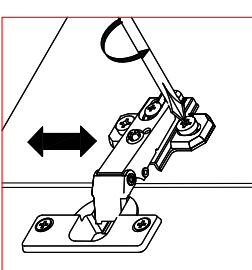

# Шкаф навесной низкий 60 "ХЕЛЕНА" СТЛ.276.15

Фасад может быть навешан как на левую так и на правую боковины.

0059		x22	0032		4x13	x4	0035		4x20	x4	0031		3,5x30	x2	0009		7x50	x8
0079		x6	0005		H=2	x2	0228			x2	0219		128/160	x1	0045		8x30	x4
0016		D=5 mm x2																

Поз	Размер	Кол-во	Упаковка
1	360x298x16	2	пакет 1
2	568x298x16	2	пакет 1
3	596x356x3	1	пакет 1

К данному корпусу фасад приобретается отдельно. СТЛ.276.16 - 1 шт.

Стяжка 0016 используется для стягивания м/у собой двух корпусов.