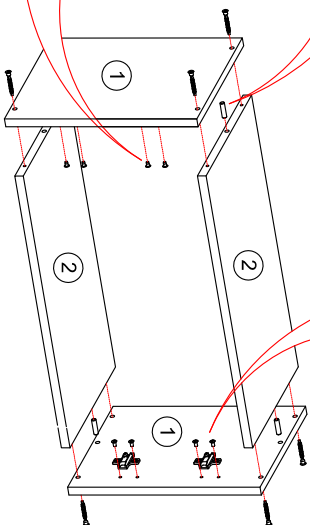

# Шкаф навесной низкий 60 "ХЕЛЕНА" СТЛ.276.15

Фасад может быть навешан как на левую так и на правую боковины.

0059		x22	0032		4x13	x4	0035		4x20	x4	0031		3,5x30	x2	0009		7x50	x8
0079		x6	0005		H=2	x2	0228			x2	0219		128/160	x1	0045		8x30	x4
0016		D=5 mm x2																

Поз	Размер	Кол-во	Упаковка
1	360x298x16	2	пакет 1
2	568x298x16	2	пакет 1
3	596x356x3	1	пакет 1

К данному корпусу фасад приобретается отдельно. СТЛ.276.16 - 1 шт.

Стяжка 0016 используется для стягивания м/у собой двух корпусов.