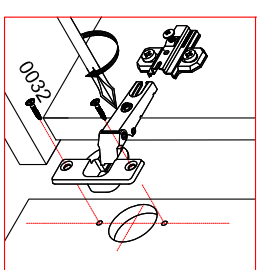

# Шкаф навесной низкий 60 "ХЕЛЕНА" СТЛ.276.15

Фасад может быть навешан как на левую так и на правую боковины.

0059		x22	0032		4x13	x4	0035		4x20	x4	0031		3,5x30	x2	0009		7x50	x8
0079		x6	0005		H=2	x2	0228			x2	0219		128/160	x1	0045		8x30	x4
0016		D=5 mm x2																

Поз	Размер	Кол-во	Упаковка
1	360x298x16	2	пакет 1
2	568x298x16	2	пакет 1
3	596x356x3	1	пакет 1

К данному корпусу фасад приобретается отдельно. СТЛ.276.16 - 1 шт.

Стяжка 0016 используется для стягивания м/у собой двух корпусов.