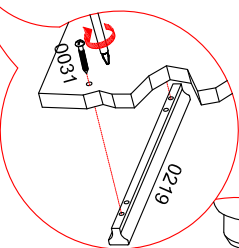

# Шкаф навесной низкий 60 "ХЕЛЕНА" СТЛ.276.15

Фасад может быть навешан как на левую так и на правую боковины.

0059		x22	0032		4x13	x4	0035		4x20	x4	0031		3,5x30	x2	0009		7x50	x8
0079		x6	0005		H=2	x2	0228			x2	0219		128/160	x1	0045		8x30	x4
0016		D=5 mm x2																

Поз	Размер	Кол-во	Упаковка
1	360x298x16	2	пакет 1
2	568x298x16	2	пакет 1
3	596x356x3	1	пакет 1

К данному корпусу фасад приобретается отдельно. СТЛ.276.16 - 1 шт.

Стяжка 0016 используется для стягивания м/у собой двух корпусов.