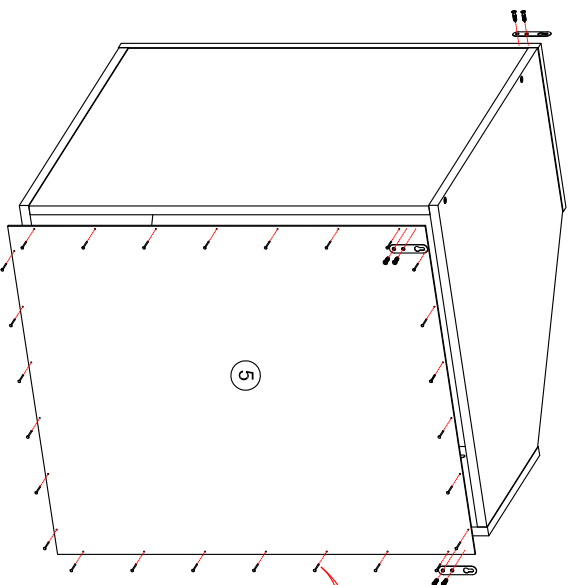

# Шкаф навесной угловой 60 "ХЕЛЕНА" СТЛ.276.14

Фасад может быть навешан как на левую так и на правую боковины.

|         |  |     |        |  |    |         |  |
|---------|--|-----|--------|--|----|---------|--|
| 0059    |  | x27 | №4     |  | x1 |         |  |
| 0079    |  | x6  | 0007   |  | x2 | 0031    |  |
| 0045    |  | x4  | 0016   |  | x2 | 0054    |  |
| 8x30    |  | x4  | D=5 mm |  | x2 | 0219    |  |
| 0032    |  | x4  | 0228   |  | x3 | 0009    |  |
| 4x13    |  | x4  | 0035   |  | x6 | 3,5x30  |  |
| 45° H=0 |  | x2  | 0054   |  | x6 | 7x50    |  |
| 0228    |  | x3  | 0219   |  | x1 | 128/160 |  |

| Поз | Размер     | Кол-во | Упаковка |
|-----|------------|--------|----------|
| 1   | 720x298x16 | 1      | пакет 1  |
| 2   | 720x298x16 | 1      | пакет 1  |
| 3   | 686x584x16 | 1      | пакет 1  |
| 4   | 584x584x16 | 2      | пакет 1  |
| 5   | 716x596x3  | 1      | пакет 1  |
| 6   | 583x565x16 | 1      | пакет 1  |

К данному корпусу фасад приобретается отдельно. СТЛ.276.17 - 1 шт.

Стяжка 0016 используется для стягивания м/у собой двух корпусов.

\* - фасад приобретается отдельным комплектом