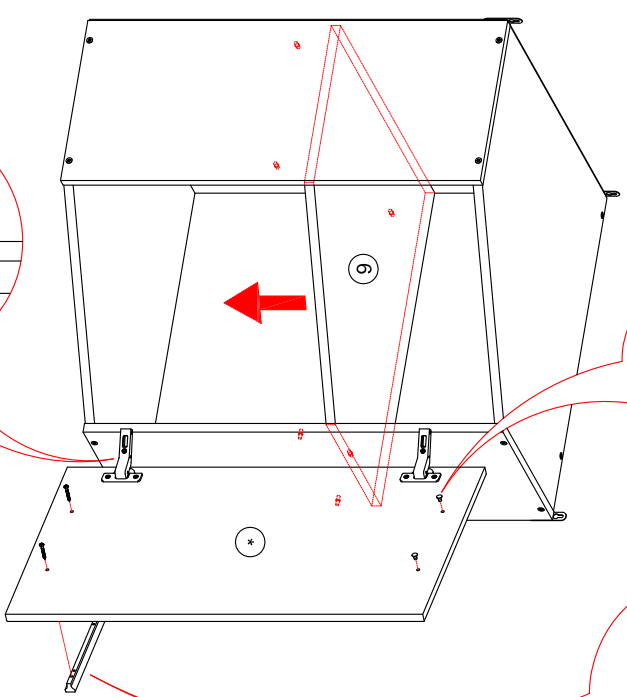

# Шкаф навесной угловой 60 "ХЕЛЕНА" СТЛ.276.14

Фасад может быть навешан как на левую так и на правую боковины.

|         |  |     |        |  |    |         |  |
|---------|--|-----|--------|--|----|---------|--|
| 0059    |  | x27 | №4     |  | x1 |         |  |
| 0079    |  | x6  | 0007   |  | x2 | 0031    |  |
| 0045    |  | x4  | 0016   |  | x2 | 0054    |  |
| 8x30    |  | x4  | D=5 mm |  | x2 | 0219    |  |
| 0032    |  | x4  | 0228   |  | x3 | 0009    |  |
| 4x13    |  | x4  | 0035   |  | x6 | 3,5x30  |  |
| 45° H=0 |  | x2  | 0054   |  | x6 | 7x50    |  |
| 0228    |  | x3  | 0219   |  | x1 | 128/160 |  |

| Поз | Размер     | Кол-во | Упаковка |
|-----|------------|--------|----------|
| 1   | 720x298x16 | 1      | пакет 1  |
| 2   | 720x298x16 | 1      | пакет 1  |
| 3   | 686x584x16 | 1      | пакет 1  |
| 4   | 584x584x16 | 2      | пакет 1  |
| 5   | 716x596x3  | 1      | пакет 1  |
| 6   | 583x565x16 | 1      | пакет 1  |

К данному корпусу фасад приобретается отдельно. СТЛ.276.17 - 1 шт.

Стяжка 0016 используется для стягивания м/у собой двух корпусов.

\* - фасад приобретается отдельным комплектом