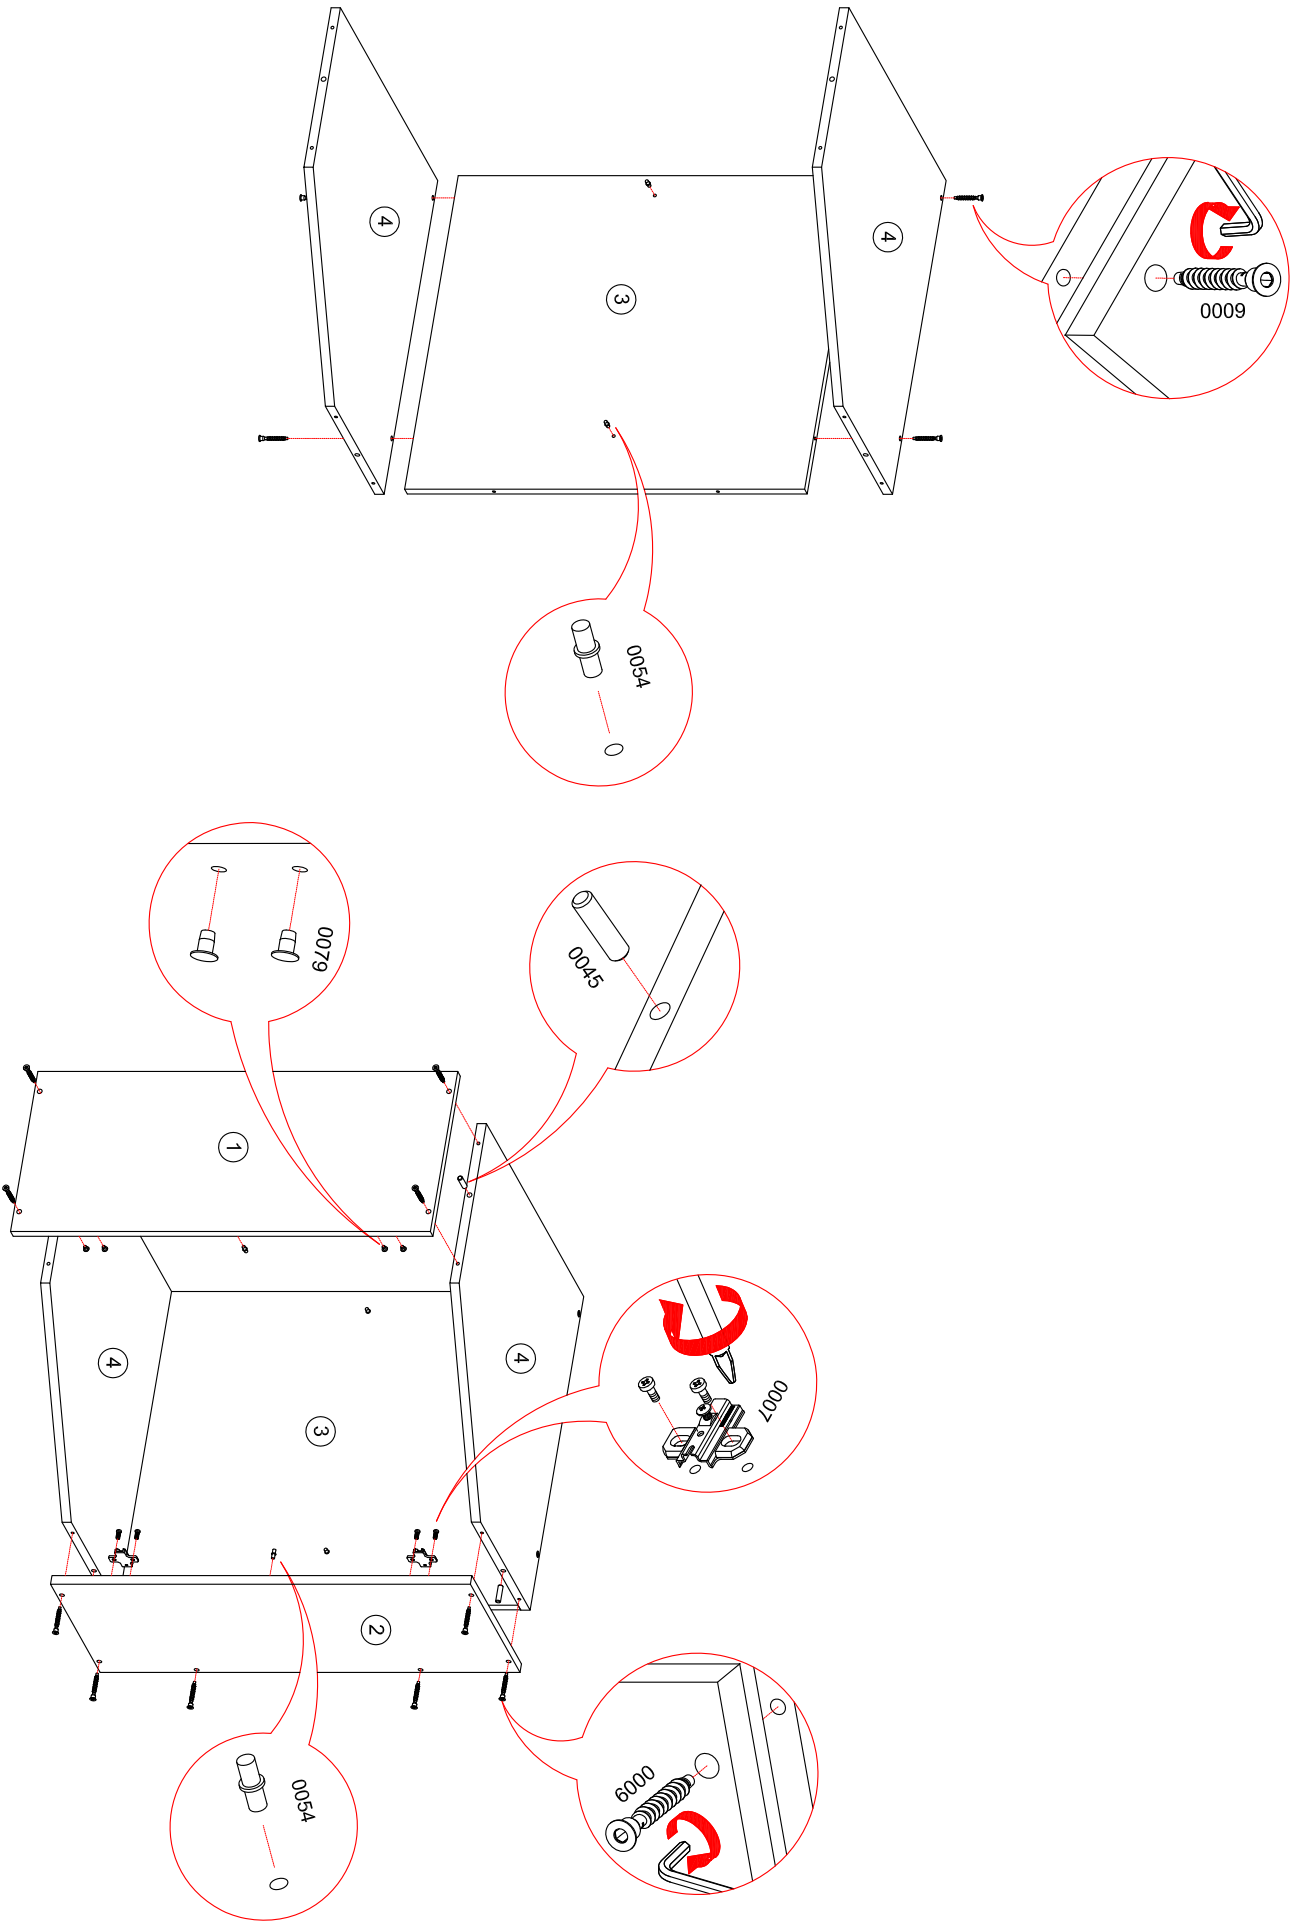

# Шкаф навесной угловой 60 "ХЕЛЕНА" СТЛ.276.14

Фасад может быть навешан как на левую так и на правую боковины.

|         |  |     |        |  |    |         |  |
|---------|--|-----|--------|--|----|---------|--|
| 0059    |  | x27 | №4     |  | x1 |         |  |
| 0079    |  | x6  | 0007   |  | x2 | 0031    |  |
| 0045    |  | x4  | 0016   |  | x2 | 0054    |  |
| 8x30    |  | x4  | D=5 mm |  | x2 | 0219    |  |
| 0032    |  | x4  | 0228   |  | x3 | 0009    |  |
| 4x13    |  | x4  | 0035   |  | x6 | 3,5x30  |  |
| 45° H=0 |  | x2  | 0054   |  | x6 | 7x50    |  |
| 0228    |  | x3  | 0219   |  | x1 | 128/160 |  |

| Поз | Размер     | Кол-во | Упаковка |
|-----|------------|--------|----------|
| 1   | 720x298x16 | 1      | пакет 1  |
| 2   | 720x298x16 | 1      | пакет 1  |
| 3   | 686x584x16 | 1      | пакет 1  |
| 4   | 584x584x16 | 2      | пакет 1  |
| 5   | 716x596x3  | 1      | пакет 1  |
| 6   | 583x565x16 | 1      | пакет 1  |

К данному корпусу фасад приобретается отдельно. СТЛ.276.17 - 1 шт.

Стяжка 0016 используется для стягивания м/у собой двух корпусов.

\* - фасад приобретается отдельным комплектом