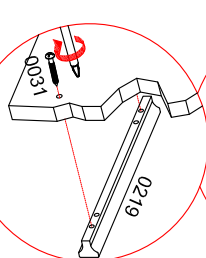

# Шкаф навесной угловой 60 "ХЕЛЕНА" СТЛ.276.14

Фасад может быть навешан как на левую так и на правую боковины.

|         |  |     |        |  |    |         |  |
|---------|--|-----|--------|--|----|---------|--|
| 0059    |  | x27 | №4     |  | x1 |         |  |
| 0079    |  | x6  | 0007   |  | x2 | 0031    |  |
| 0045    |  | x4  | 0016   |  | x2 | 0054    |  |
| 8x30    |  | x4  | D=5 mm |  | x2 | 0219    |  |
| 0032    |  | x4  | 0228   |  | x3 | 0009    |  |
| 4x13    |  | x4  | 0035   |  | x6 | 3,5x30  |  |
| 45° H=0 |  | x2  | 0054   |  | x6 | 7x50    |  |
| 0228    |  | x3  | 0219   |  | x1 | 128/160 |  |

| Поз | Размер     | Кол-во | Упаковка |
|-----|------------|--------|----------|
| 1   | 720x298x16 | 1      | пакет 1  |
| 2   | 720x298x16 | 1      | пакет 1  |
| 3   | 686x584x16 | 1      | пакет 1  |
| 4   | 584x584x16 | 2      | пакет 1  |
| 5   | 716x596x3  | 1      | пакет 1  |
| 6   | 583x565x16 | 1      | пакет 1  |

К данному корпусу фасад приобретается отдельно. СТЛ.276.17 - 1 шт.

Стяжка 0016 используется для стягивания м/у собой двух корпусов.

\* - фасад приобретается отдельным комплектом