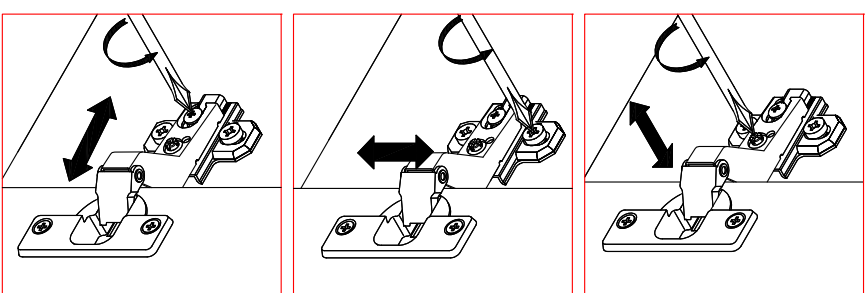

# Шкаф навесной угловой 60 "ХЕЛЕНА" СТЛ.276.14

Фасад может быть навешан как на левую так и на правую боковины.

|         |  |     |        |  |    |         |  |
|---------|--|-----|--------|--|----|---------|--|
| 0059    |  | x27 | №4     |  | x1 |         |  |
| 0079    |  | x6  | 0007   |  | x2 | 0031    |  |
| 0045    |  | x4  | 0016   |  | x2 | 0054    |  |
| 8x30    |  | x4  | D=5 mm |  | x2 | 0219    |  |
| 0032    |  | x4  | 0228   |  | x3 | 0009    |  |
| 4x13    |  | x4  | 0035   |  | x6 | 3,5x30  |  |
| 45° H=0 |  | x2  | 0054   |  | x6 | 7x50    |  |
| 0228    |  | x3  | 0219   |  | x1 | 128/160 |  |

| Поз | Размер     | Кол-во | Упаковка |
|-----|------------|--------|----------|
| 1   | 720x298x16 | 1      | пакет 1  |
| 2   | 720x298x16 | 1      | пакет 1  |
| 3   | 686x584x16 | 1      | пакет 1  |
| 4   | 584x584x16 | 2      | пакет 1  |
| 5   | 716x596x3  | 1      | пакет 1  |
| 6   | 583x565x16 | 1      | пакет 1  |

К данному корпусу фасад приобретается отдельно. СТЛ.276.17 - 1 шт.

Стяжка 0016 используется для стягивания м/у собой двух корпусов.

\* - фасад приобретается отдельным комплектом