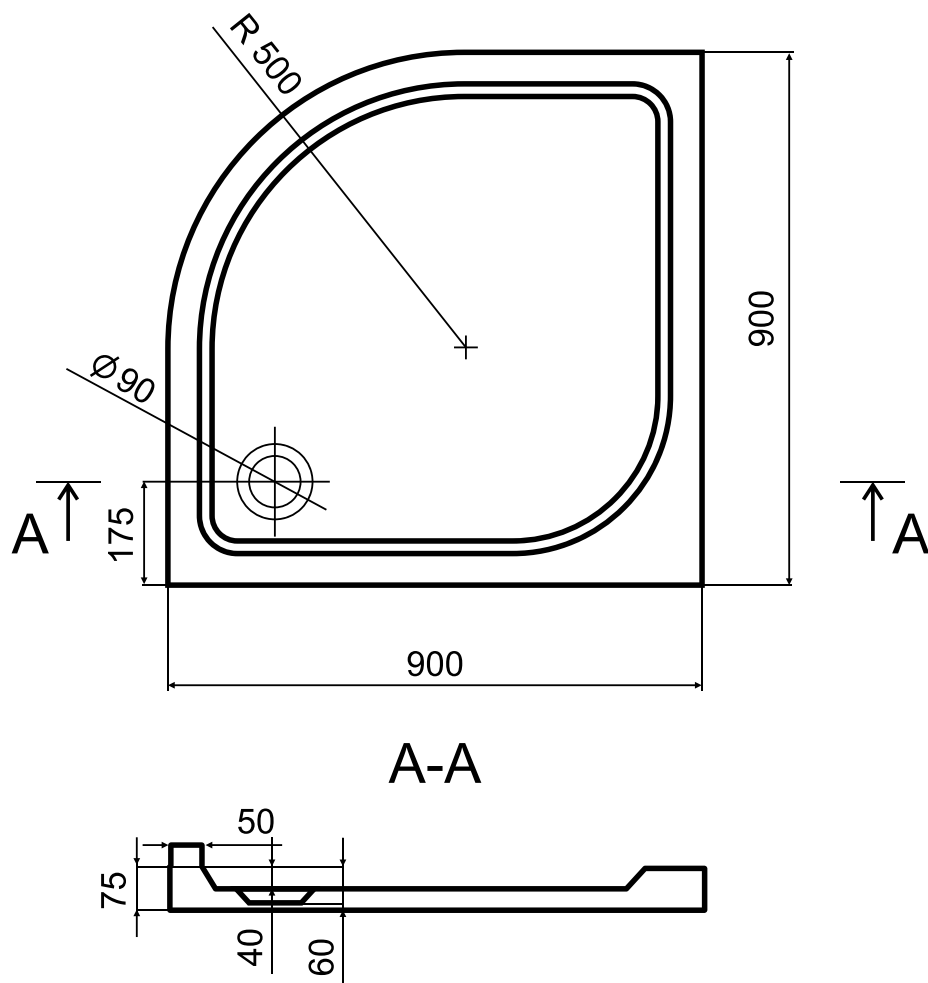

ПОДДОН ДУШЕВОЙ ИЗ МИНЕРАЛЬНОГО ЛИТЬЯ

Душевой поддон из минерального литья
Форма - полукруглый
Размер - 90x90 см
Высота - 7,5 см
Масса - 48 кг
Гарантия: 2 года

УХОД ЗА ИЗДЕЛИЕМ

Для ухода за поддоном нужно протирать его поверхность мягкой тряпкой с применением чистящих средств.