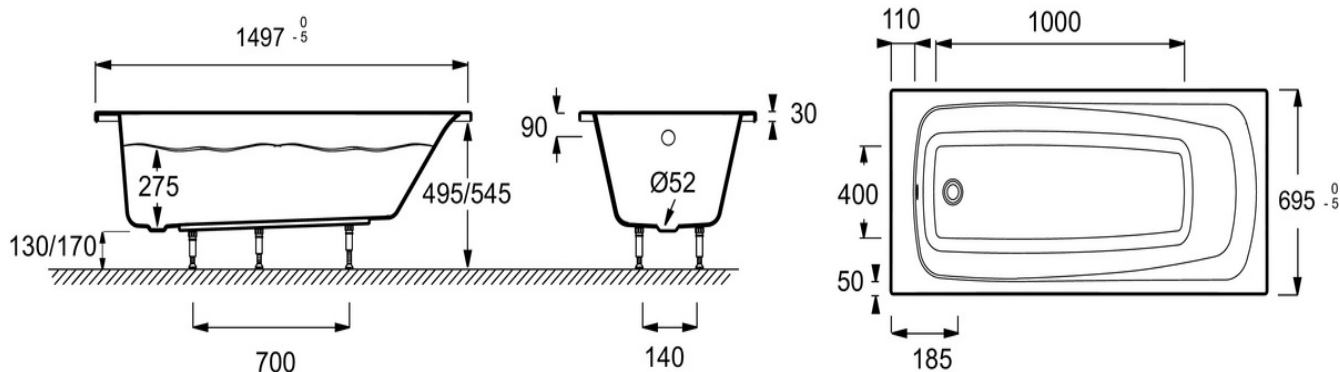

E6810RU

Коллекция: PATIO

Отделки*:

01 - Белый

Общие характеристики:

Технические характеристики

- ВЕС: 14 кг
- УСТАНОВКА: Встраиваемые
- ВЫСОТА СТУПЕНЬКИ: 57 см
- ФОРМА: Прямоугольные
- НОЖКИ: Не в комплекте
- СЛИВ: Не в комплекте
- МАТЕРИАЛ: Акрил
- УРОВЕНЬ ВОДЫ: 31.5 см
- ОБЪЕМ (Л): 120/50
- ДИАМЕТР СЛИВА: 5.2 см
- СТУПЕНЬКА: Не в комплекте

Продукты для комплектации

- E70174: Автоматический слив-перелив (1м)
- E6D159: Слив-перелив
- E6D134: Ультратонкий слив-перелив

Общая информация

: Ванна 150x70 см. E6810RU. Коллекция : PATIO. ВЕС: 14 кг. МАТЕРИАЛ: Акрил. УСТАНОВКА: Встраиваемые. УРОВЕНЬ ВОДЫ: 31.5 см. ВЫСОТА СТУПЕНЬКИ: 57 см. ОБЪЕМ (Л): 120/50. ФОРМА: Прямоугольные. ДИАМЕТР СЛИВА: 5.2 см. НОЖКИ: Не в комплекте. СТУПЕНЬКА: Не в комплекте. СЛИВ: Не в комплекте.