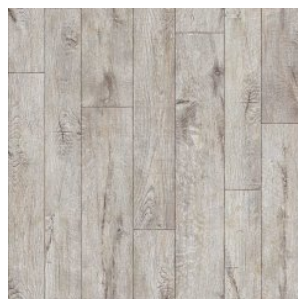

MORGAN 1

Ширина: 2,5/3/3,5/4 М
Размерность дизайна: разная ширина x 100 см