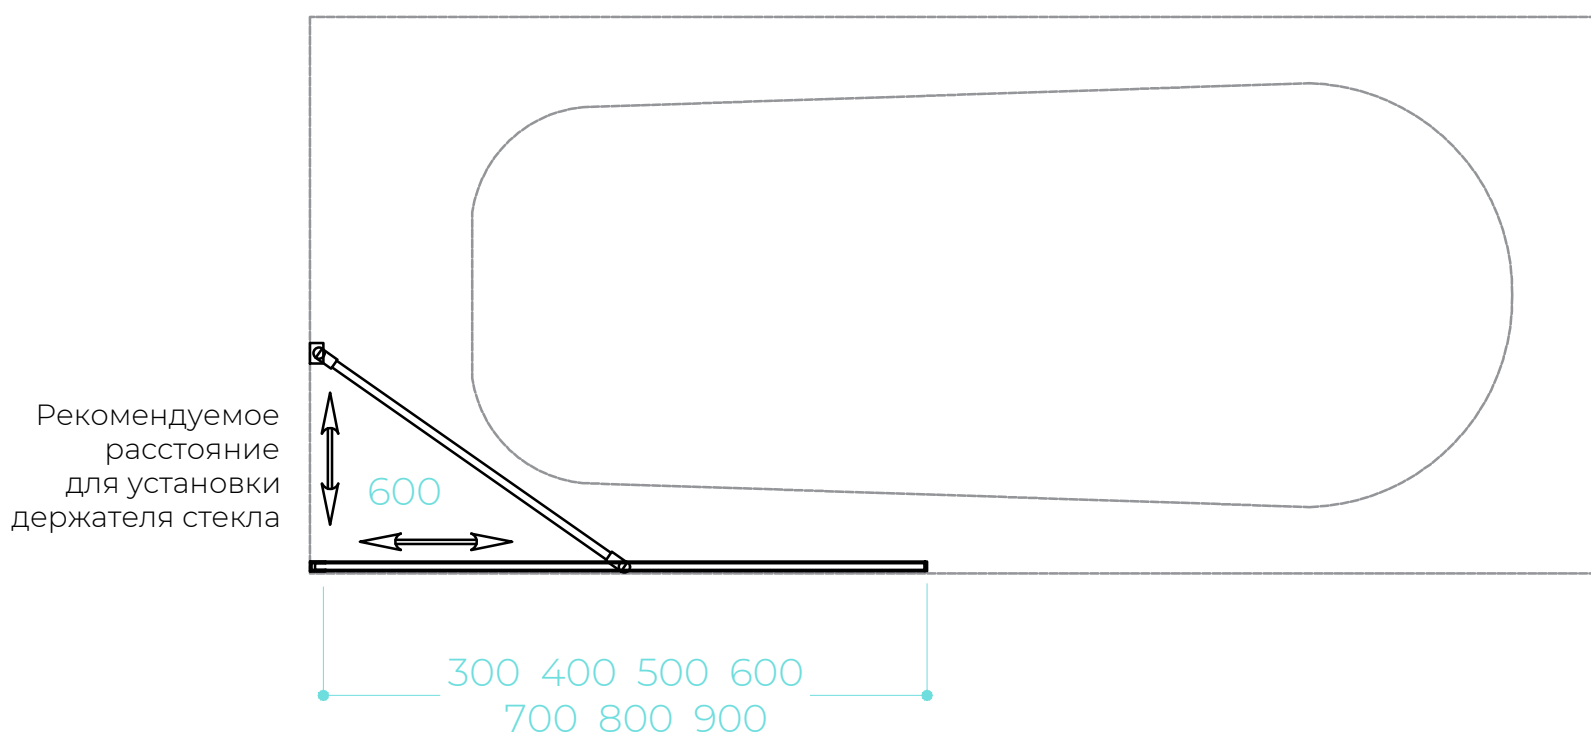

Серия:
Шторка для ванны 8 мм узкий
профиль

*Штанга только для моделей со стеклом 700 мм и шире