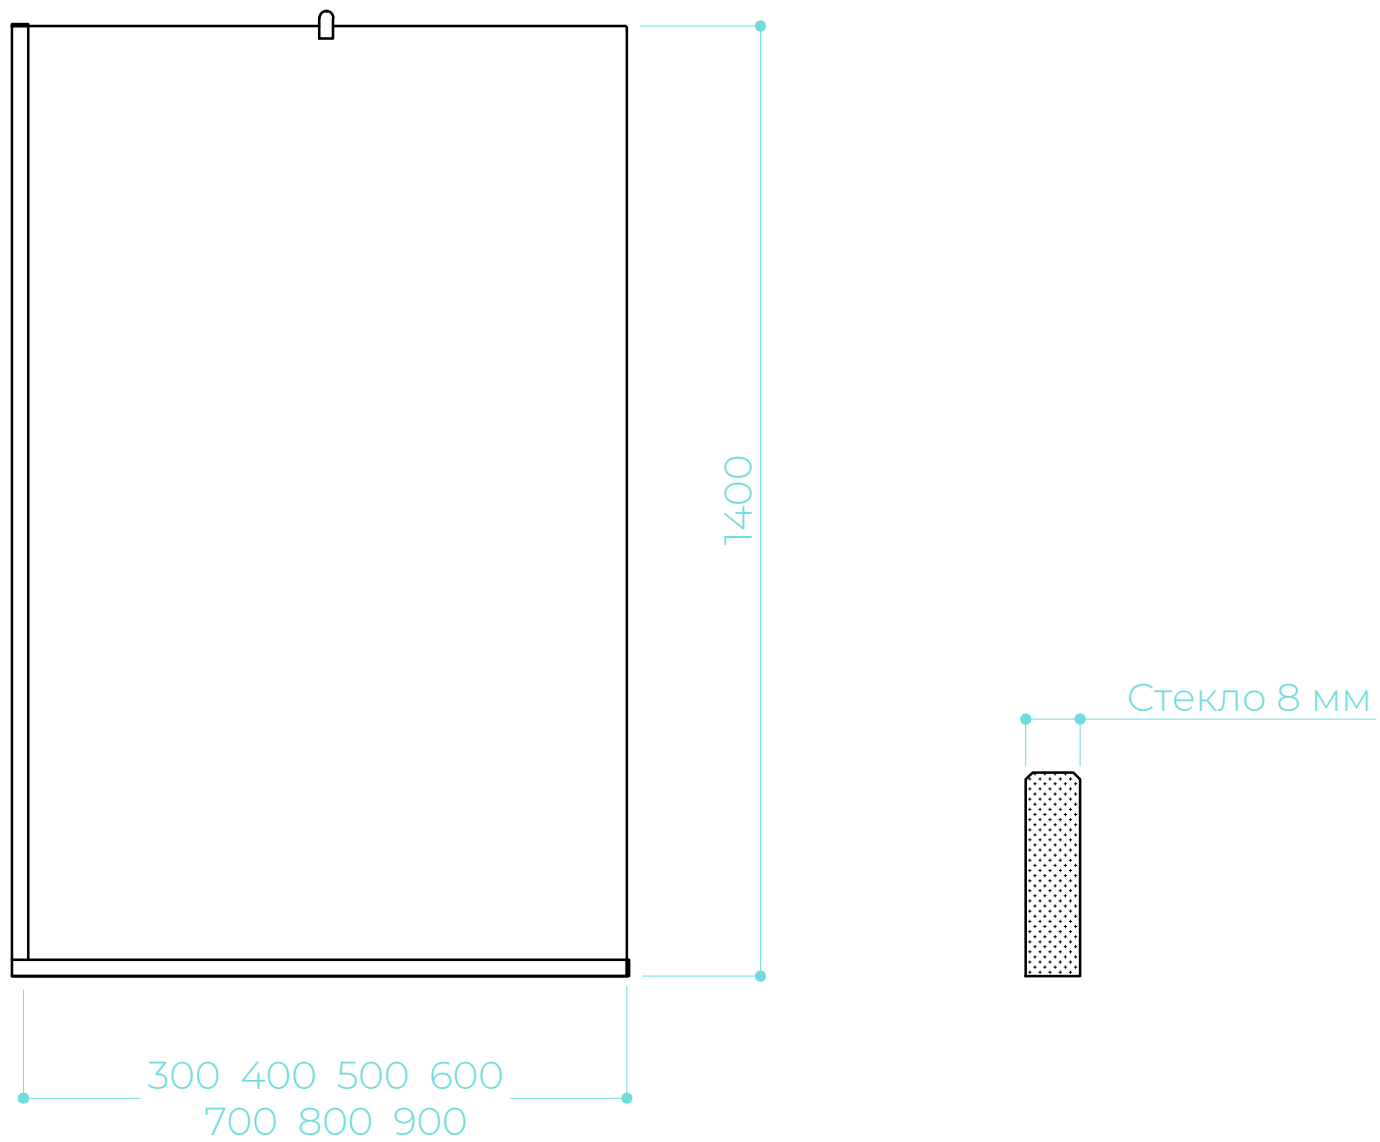

Серия:
Шторка для ванны 8 мм узкий
профиль

*Штанга только для моделей со стеклом 700 мм и шире