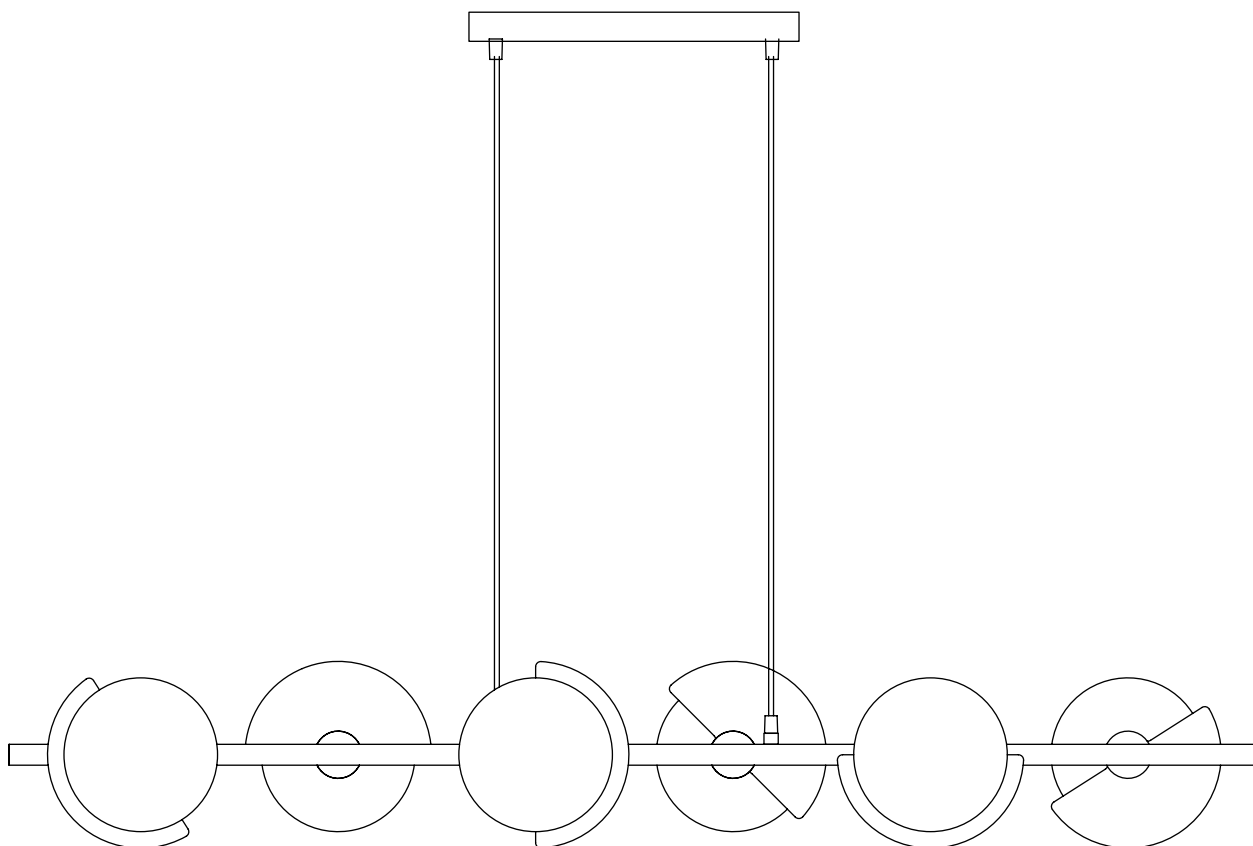

Модель 70149/6

СВЕТИЛЬНИК ОБЩЕГО НАЗНАЧЕНИЯ
ПОДВЕСНОЙ СВЕТИЛЬНИК | EUROSVET®

ИНСТРУКЦИЯ ПО СБОРКЕ

Комплекующая часть	Кол-во, шт.
Крепежная планка	1
Потолочная чаша	1
Основание	1
Декоративная гайка	2
Рожок	6
Плафон	6
Декоративный элемент	6