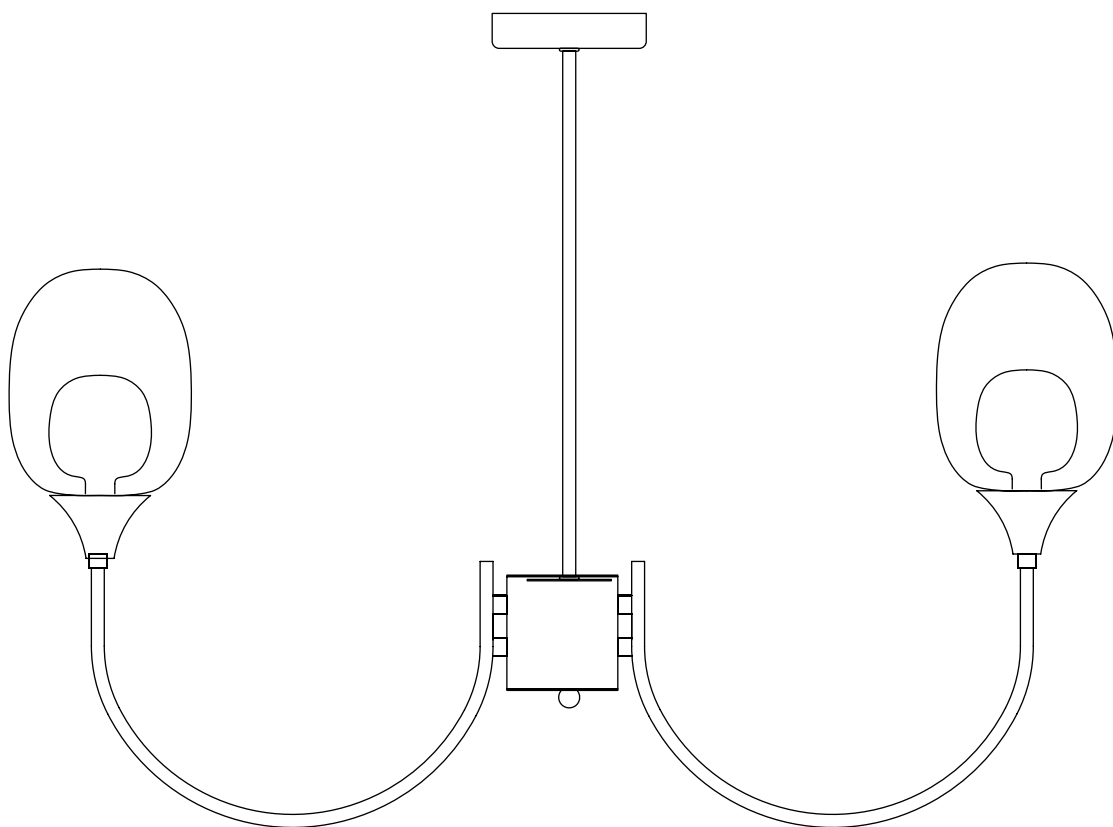

Модель 70217/8

СВЕТИЛЬНИК ОБЩЕГО НАЗНАЧЕНИЯ
ПОДВЕСНОЙ СВЕТИЛЬНИК | EUROSVET®

ИНСТРУКЦИЯ ПО СБОРКЕ

Комплекующая часть	Кол-во, шт.
Крепежная планка	1
Потолочная чаша	1
Рожок	8
Юбка патрона	8
Плафон	8
Декоративная гайка	1
Нижняя чаша	1
Центральная часть	1