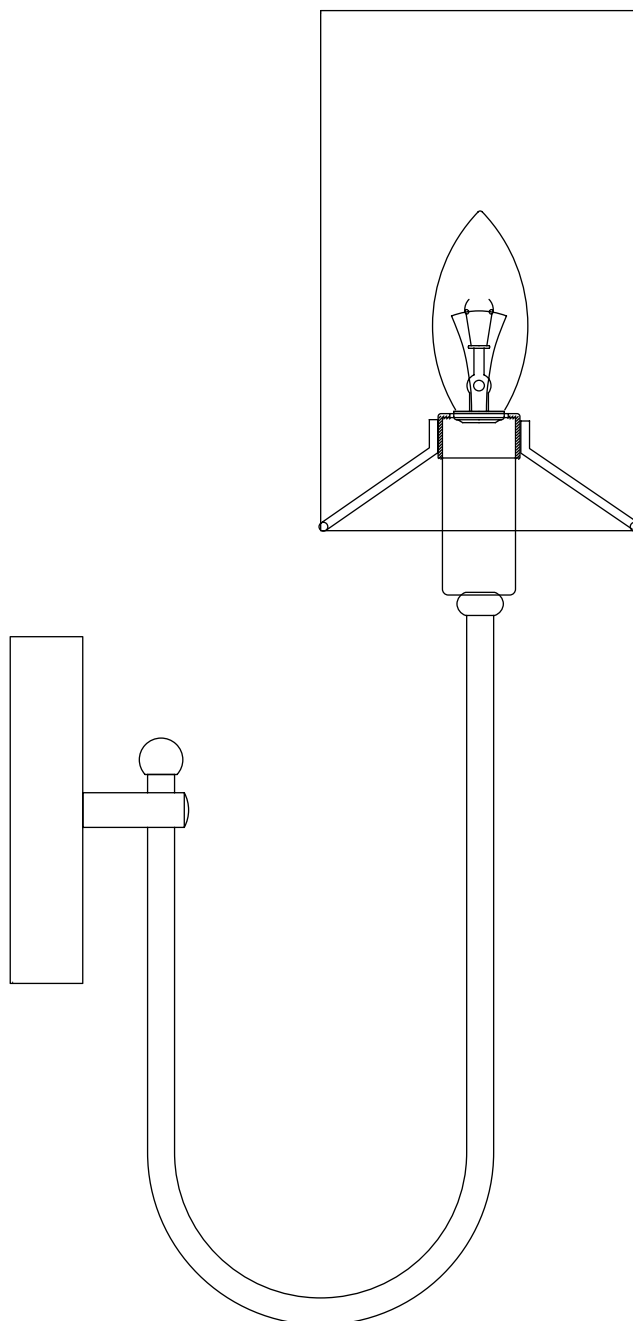

Модель 60164/1

СВЕТИЛЬНИК ОБЩЕГО НАЗНАЧЕНИЯ
НАСТЕННЫЙ СВЕТИЛЬНИК

EUROSVET®

ИНСТРУКЦИЯ ПО СБОРКЕ

Комплекующая часть	Кол-во, шт.
Крепежная планка	1
Настенная чаша	1
Рожок	1
Абажур	1

- Установка приобретённого светильника должна производиться сертифицированным электриком!
- Отключайте электропитание перед установкой светильника!
- Используйте перчатки при монтаже ламп – это существенно продлевает срок их службы!
- До полного окончания сборки не выбрасывайте оберточную бумагу: в ней могут оставаться отдельные элементы люстры или случайно отсоединившиеся хрусталики!
- Не допускайте перепадов напряжения в сети выше 240В.
- При чистке арматуры используйте мягкую салфетку с чистящими средствами, специально предназначенными для металлических гальванизованных изделий.
- Запрещается монтаж светильников на любых легкоплавких, легковоспламеняющихся и токопроводящих поверхностях.
- Действие гарантии не распространяется на случаи нарушения правил эксплуатации, неправильной установки оборудования, внесения изменений в конструкцию светильника, невыполнения периодических профилактических работ или небрежности со стороны покупателя или третьих лиц. Действие гарантии не распространяется также на возможный дополнительный ущерб или дополнительные расходы, например, на отделку интерьера.