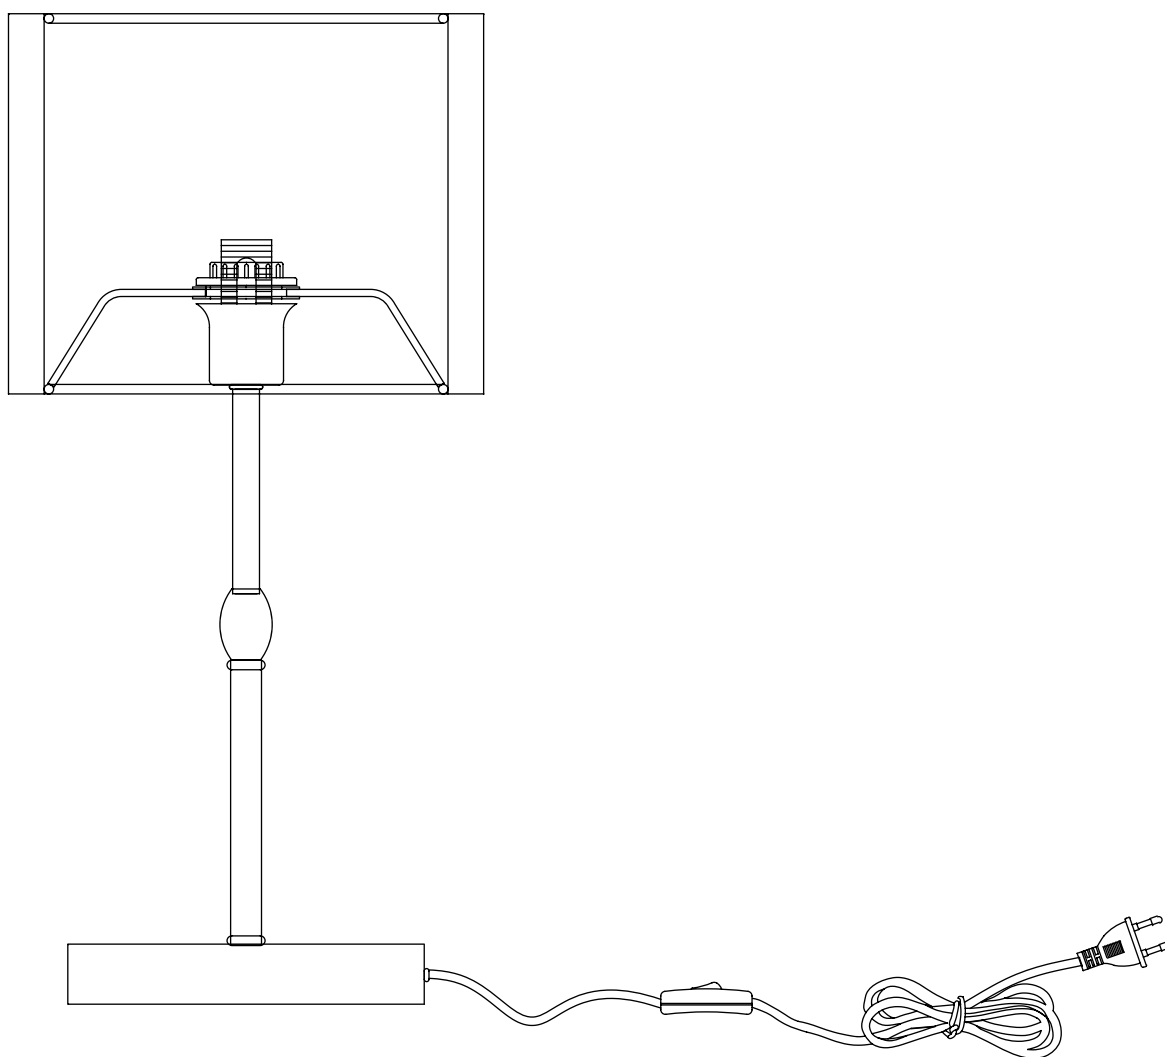

Модель 01162/1

СВЕТИЛЬНИК ОБЩЕГО НАЗНАЧЕНИЯ
НАСТОЛЬНЫЙ СВЕТИЛЬНИК | EUROSVET®

ИНСТРУКЦИЯ ПО СБОРКЕ

Комплекующая часть	Кол-во, шт.
Основание	1
Центральная часть	1
Абажур	1
Сетевой шнур	1

- Установка приобретённого светильника должна производиться сертифицированным электриком!
- Отключайте электропитание перед установкой светильника!
- Используйте перчатки при монтаже ламп – это существенно продлевает срок их службы!
- До полного окончания сборки не выбрасывайте оберточную бумагу: в ней могут оставаться отдельные элементы люстры или случайно отсоединившиеся хрусталики!
- Не допускайте перепадов напряжения в сети выше 240В.
- При чистке арматуры используйте мягкую салфетку с чистящими средствами, специально предназначенными для металлических гальванизированных изделий.
- Запрещается монтаж светильников на любых легкоплавких, легковоспламеняющихся и токопроводящих поверхностях.
- Действие гарантии не распространяется на случаи нарушения правил эксплуатации, неправильной установки оборудования, внесения изменений в конструкцию светильника, невыполнения периодических профилактических работ или небрежности со стороны покупателя или третьих лиц. Действие гарантии не распространяется также на возможный дополнительный ущерб или дополнительные расходы, например, на отделку интерьера.