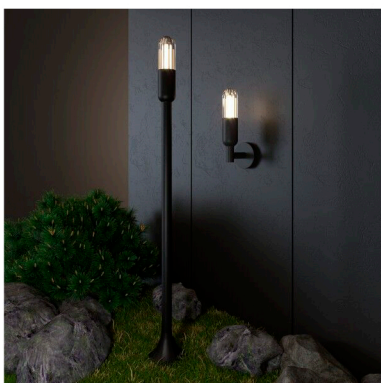

Посмотреть на сайте