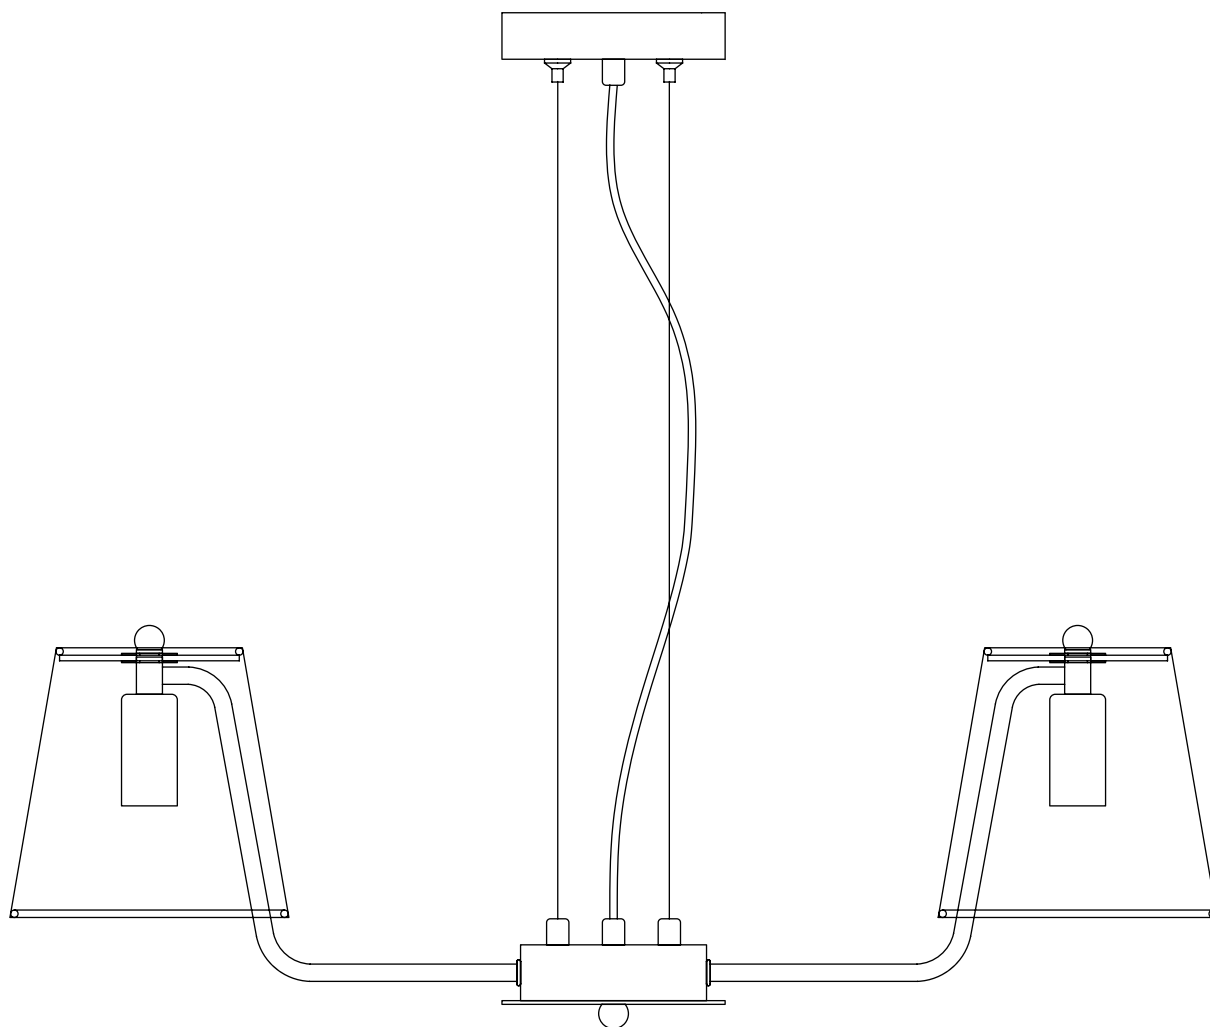

Модель 60155/3

СВЕТИЛЬНИК ОБЩЕГО НАЗНАЧЕНИЯ
ПОДВЕСНОЙ СВЕТИЛЬНИК | EUROSVET®

ИНСТРУКЦИЯ ПО СБОРКЕ

Комплекующая часть	Кол-во, шт.
Крепежная планка	1
Потолочная чаша	1
Нижняя чаша	1
Провод	1
Подвес	3
Абажур	3
Декоративная гайка	4
Рожок	3