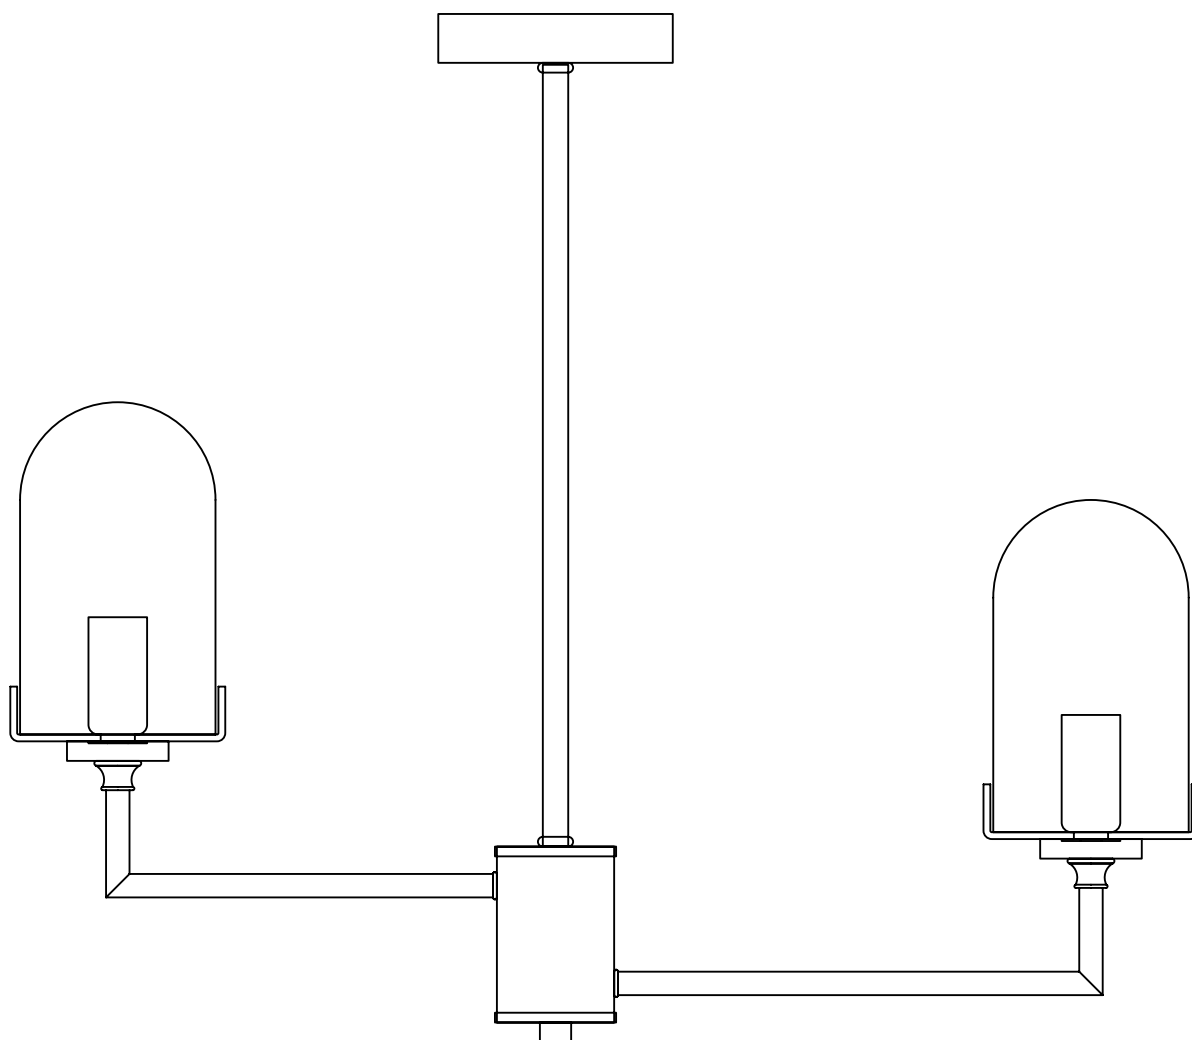

Модель 60156/8

СВЕТИЛЬНИК ОБЩЕГО НАЗНАЧЕНИЯ
ПОТОЛОЧНЫЙ СВЕТИЛЬНИК | EUROSVET®

ИНСТРУКЦИЯ ПО СБОРКЕ

Комплекующая часть	Кол-во, шт.
Крепежная планка	1
Потолочная чаша	1
Нижняя чаша	1
Центральная часть	1
Плафон	8
Рожок	8
Юбка патрона	8
Декоративная гайка	1
Стакан патрона	8