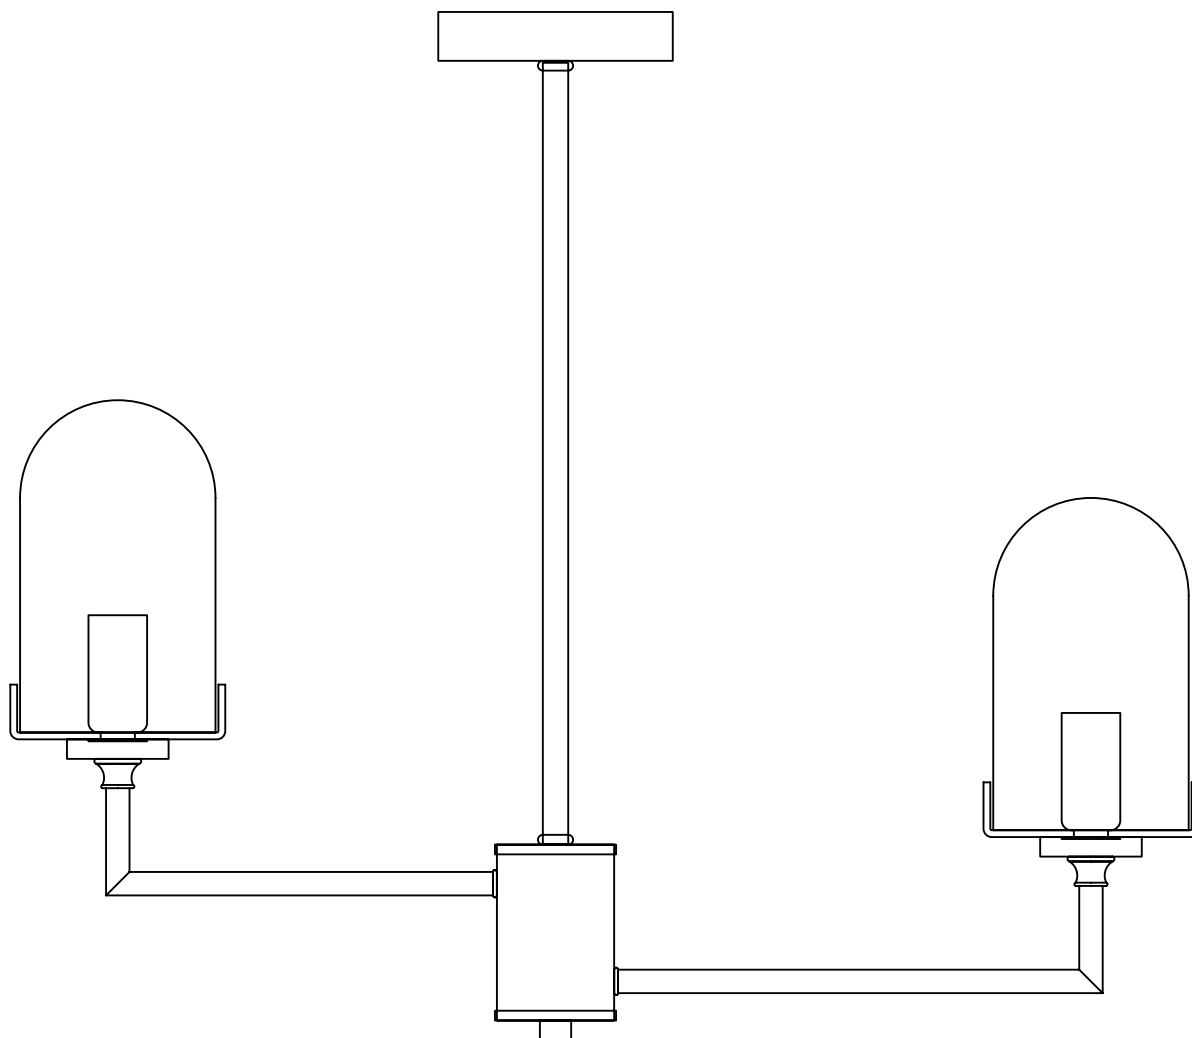

Модель 60156/6

СВЕТИЛЬНИК ОБЩЕГО НАЗНАЧЕНИЯ
ПОТОЛОЧНЫЙ СВЕТИЛЬНИК | EUROSVET®

ИНСТРУКЦИЯ ПО СБОРКЕ

Комплекующая часть	Кол-во, шт.
Крепежная планка	1
Потолочная чаша	1
Нижняя чаша	1
Центральная часть	1
Плафон	6
Рожок	6
Юбка патрона	6
Декоративная гайка	1
Стакан патрона	6