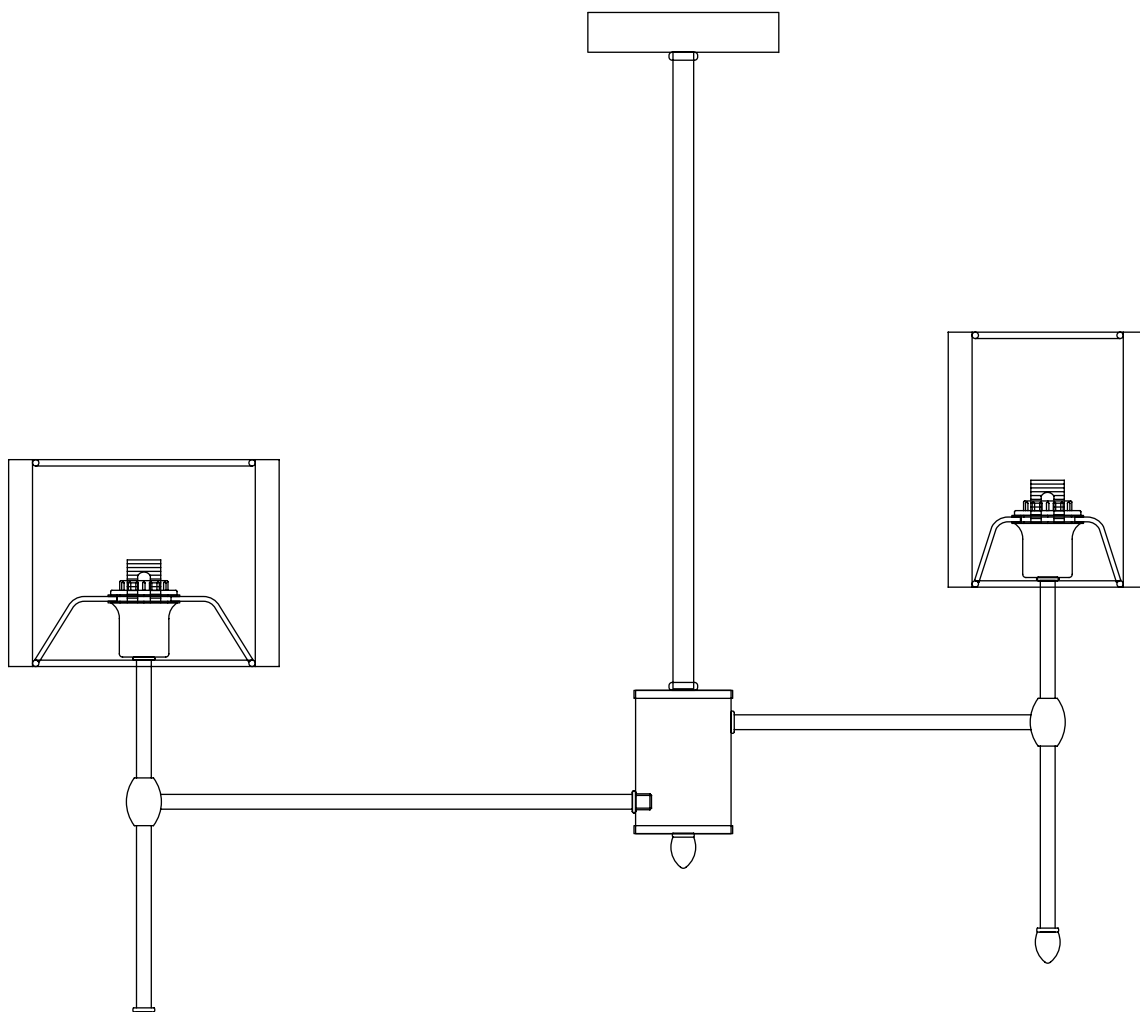

# Модель 60162/8

СВЕТИЛЬНИК ОБЩЕГО НАЗНАЧЕНИЯ  
ПОТОЛОЧНЫЙ СВЕТИЛЬНИК | EUROSVET®

## ИНСТРУКЦИЯ ПО СБОРКЕ

Комплекующая часть	Кол-во, шт.
Крепежная планка	1
Потолочная чаша	1
Центральная часть	1
Абажур	8
Декоративная гайка	1
Рожок	8
Юбка патрона	8

- Установка приобретённого светильника должна производиться сертифицированным электриком!
- Отключайте электропитание перед установкой светильника!
- Используйте перчатки при монтаже ламп – это существенно продлевает срок их службы!
- До полного окончания сборки не выбрасывайте оберточную бумагу: в ней могут оставаться отдельные элементы люстры или случайно отсоединившиеся хрусталики!
- Не допускайте перепадов напряжения в сети выше 240В.
- При чистке арматуры используйте мягкую салфетку с чистящими средствами, специально предназначенными для металлических гальванизированных изделий.
- Запрещается монтаж светильников на любых легкоплавких, легковоспламеняющихся и токопроводящих поверхностях.
- Действие гарантии не распространяется на случаи нарушения правил эксплуатации, неправильной установки оборудования, внесения изменений в конструкцию светильника, невыполнения периодических профилактических работ или небрежности со стороны покупателя или третьих лиц. Действие гарантии не распространяется также на возможный дополнительный ущерб или дополнительные расходы, например, на отделку интерьера.