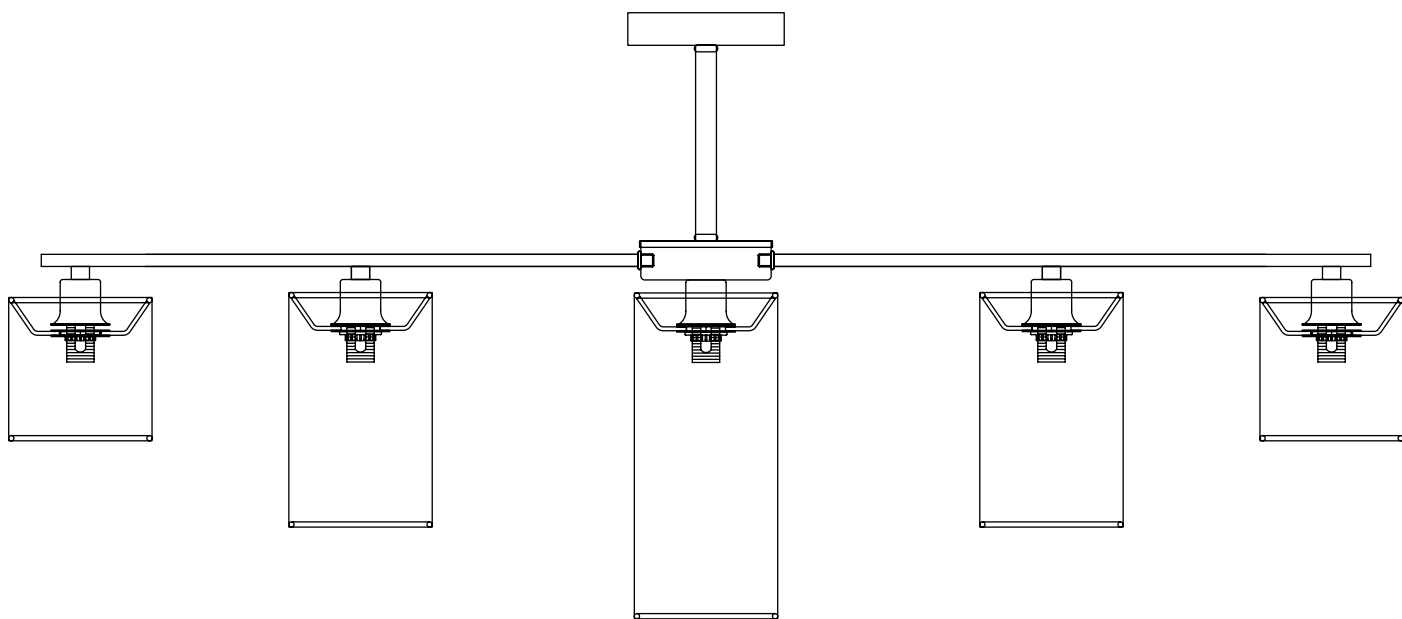

Модель 60152

СВЕТИЛЬНИК ОБЩЕГО НАЗНАЧЕНИЯ
ПОТОЛОЧНЫЙ СВЕТИЛЬНИК

EUROSVET®

ИНСТРУКЦИЯ ПО СБОРКЕ

Комплекующая часть	Кол-во, шт.
Крепежная планка	1
Потолочная чаша	1
Нижняя чаша	1
Центральная часть	1
Абажур	17
Рожок	17
Юбка патрона	17
Декоративная гайка	1
Стакан патрона	17