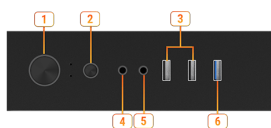

SPECIFICATIONS

Наименование изделия	MAG VAMPIRIC 010X
Поддерживаемый форм-фактор материнской платы	ATX / mATX / Mini-ITX
Порты ввода/вывода	1 x USB 3.2 Gen 1 + 2 x USB 2.0 + HD Audio / Mic
Отсеки для накопителей	2 x 3,5" (совместимо с 2,5") + 2 x 2,5"
Отверстия для слотов расширения	6
Максимальная длина видеокарты	350 мм
Максимальный размер процессорного кулера	167 мм
Источник питания	Standard ATX
Поддерживаемые вентиляторы	фронтальные: до 3 x 120 мм / 3 x 140 мм верхние: до 2 x 120 мм / 2 x 140 мм тыловые: 1 x 120 мм
Размеры предустановленных вентиляторов	1 x 120 мм с RGB LED подсветкой
Тип предустановленных вентиляторов	RGB
Размещение радиаторов	фронтальные: до 280 мм верхние: до 240 мм тыловые: 120 мм
Размеры	420(Д) x 210(Ш) x 475(В) мм . 16,54(Д) x 8,27(Ш) x 18,70(В) дюймов
Вес	7.4 кг

CONNECTIONS

1. Кнопка питания
2. Кнопка сброса
3. Фронтальный USB 2.0 Ports
4. Фронтальный HD Audio
5. Фронтальный MIC
6. Фронтальный USB 3.2 Gen 1 порт

FEATURES

Закаленное стекло

Высококачественное закаленное стекло толщиной 4 мм гарантирует долговечность