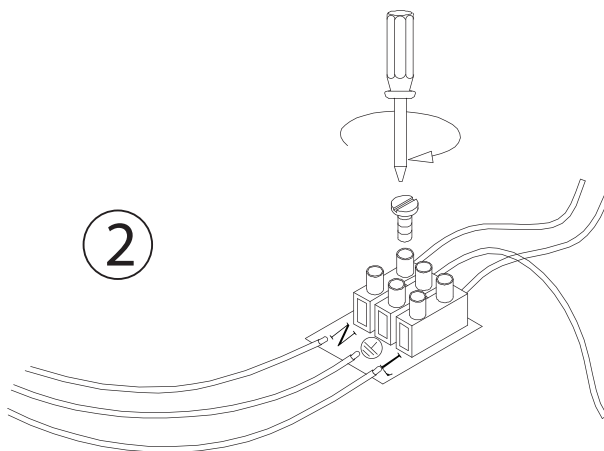

ES ELEKTROSTANDARD

Светильник настенный 40138/1 LED

OFF

1

2

3

ON