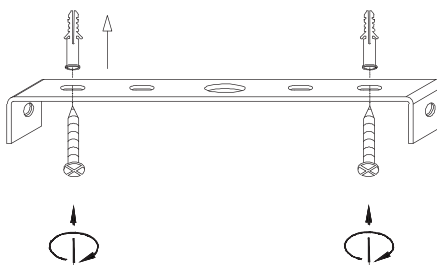

ES ELEKTROSTANDARD

Светильник настенный 40138/1 LED

OFF

1

2

3

ON