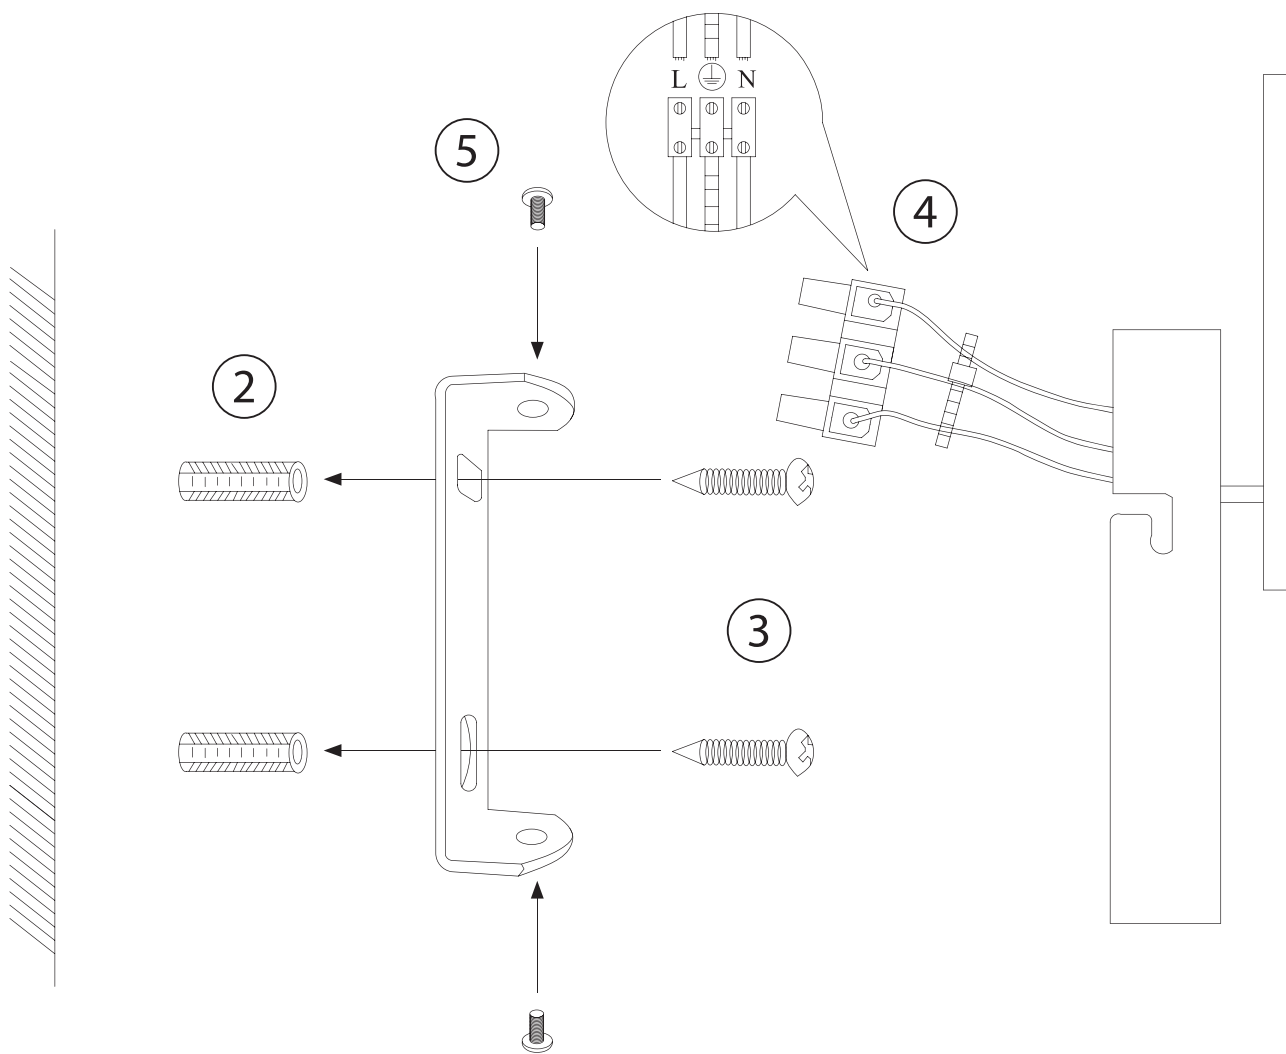

ES ELEKTROSTANDARD

Светильник настенный светодиодный 40135/1

Отключить

1

Включить

6