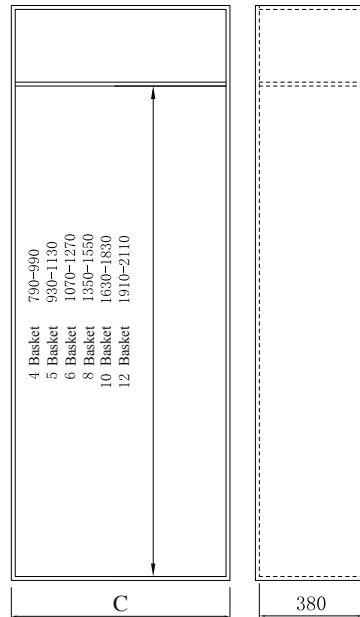

A-1

A-2

3,5x16
6 ad./pcs.

A-3

A-4

3,5x16
6 ad./pcs.

B-1

M5x12
2 ad./pcs.

2 ad./pcs.

B-2

M5x30
4 ad./pcs.

M5x12
2 ad./pcs.

2 ad./pcs.

C-1

M5x8
4 ad./pcs.

D-1

M5x22
4 ad./pcs.

D-2

Kod / Code	W x D x H (mm)	C (mm)	Basket
S-6831-	700 x 360 x (790-990)	800	4
S-6832-	700 x 360 x (1070-1270)		6
S-6833-	700 x 360 x (1350-1550)		8
S-6834-	700 x 360 x (1630-1830)		10
S-6835-	700 x 360 x (1910-2110)		12

NO	PARÇA RESMİ/ PART DRAWING
1	
2	
3	
4	
5	
6	
7	
8	
9	