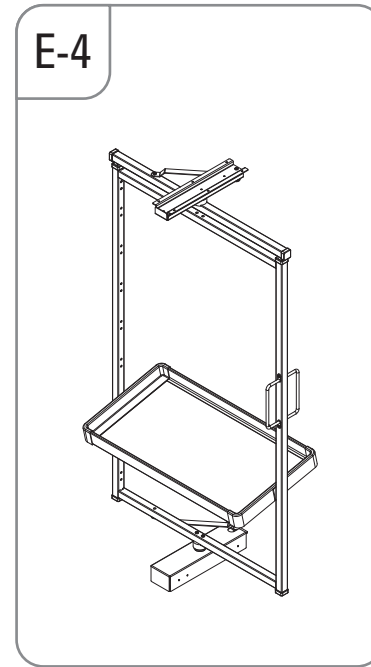

M5x22
4 ad./pcs.

D-2

Kod / Code	W x D x H (mm)	C (mm)	Basket
S-6831-	700 x 360 x (790-990)	800	4
S-6832-	700 x 360 x (1070-1270)		6
S-6833-	700 x 360 x (1350-1550)		8
S-6834-	700 x 360 x (1630-1830)		10
S-6835-	700 x 360 x (1910-2110)		12

NO	PARÇA RESMİ/ PART DRAWING
1	
2	
3	
4	
5	
6	
7	
8	
9	