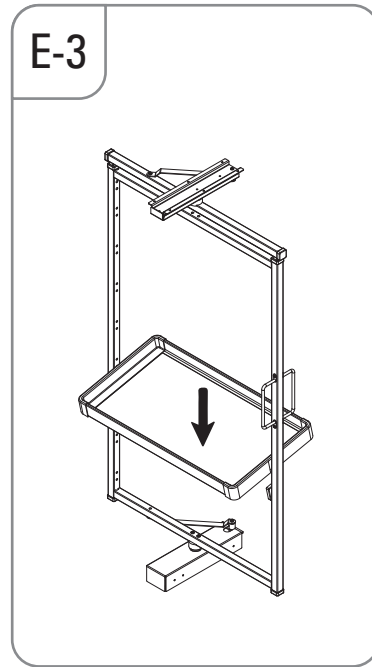

M5x22
4 ad./pcs.

D-2

Kod / Code	W x D x H (mm)	C (mm)	Basket
S-6831-	700 x 360 x (790-990)	800	4
S-6832-	700 x 360 x (1070-1270)		6
S-6833-	700 x 360 x (1350-1550)		8
S-6834-	700 x 360 x (1630-1830)		10
S-6835-	700 x 360 x (1910-2110)		12

NO	PARÇA RESMİ/ PART DRAWING
1	
2	
3	
4	
5	
6	
7	
8	
9	