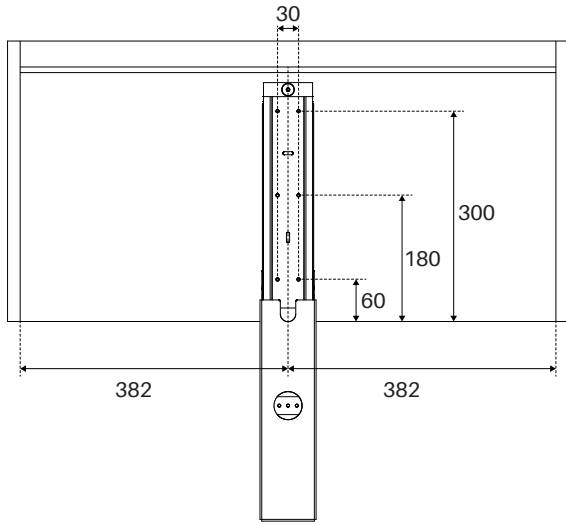

A-1

A-2

3,5x16
6 ad./pcs.

A-3

A-4

3,5x16
6 ad./pcs.

B-1

M5x12
2 ad./pcs.

2 ad./pcs.

B-2

M5x30
4 ad./pcs.

M5x12
2 ad./pcs.

2 ad./pcs.

C-1

M5x8
4 ad./pcs.

D-1

M5x22
4 ad./pcs.

D-2

Kod / Code	W x D x H (mm)	C (mm)	Basket
S-6831-	700 x 360 x (790-990)	800	4
S-6832-	700 x 360 x (1070-1270)		6
S-6833-	700 x 360 x (1350-1550)		8
S-6834-	700 x 360 x (1630-1830)		10
S-6835-	700 x 360 x (1910-2110)		12

NO	PARÇA RESMİ/ PART DRAWING
1	
2	
3	
4	
5	
6	
7	
8	
9	