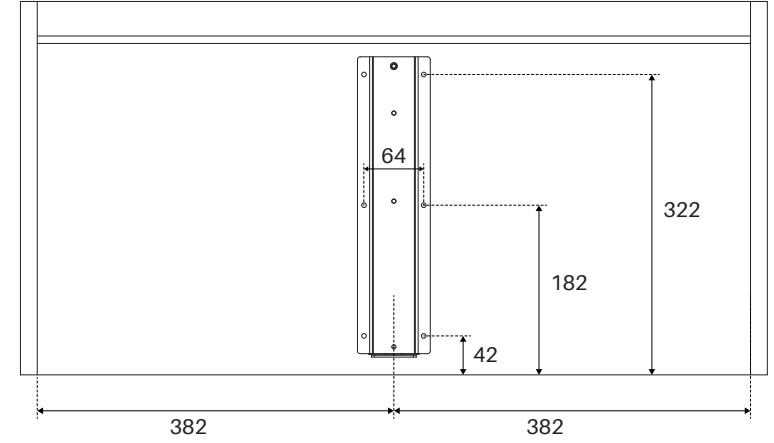

A-1

A-2

3,5x16
6 ad./pcs.

A-3

A-4

3,5x16
6 ad./pcs.

B-1

M5x12
2 ad./pcs.

2 ad./pcs.

B-2

M5x30
4 ad./pcs.

M5x12
2 ad./pcs.

2 ad./pcs.

C-1

M5x8
4 ad./pcs.

D-1

M5x22
4 ad./pcs.

D-2

Kod / Code	W x D x H (mm)	C (mm)	Basket
S-6831-	700 x 360 x (790-990)	800	4
S-6832-	700 x 360 x (1070-1270)		6
S-6833-	700 x 360 x (1350-1550)		8
S-6834-	700 x 360 x (1630-1830)		10
S-6835-	700 x 360 x (1910-2110)		12

NO	PARÇA RESMİ/ PART DRAWING
1	
2	
3	
4	
5	
6	
7	
8	
9	