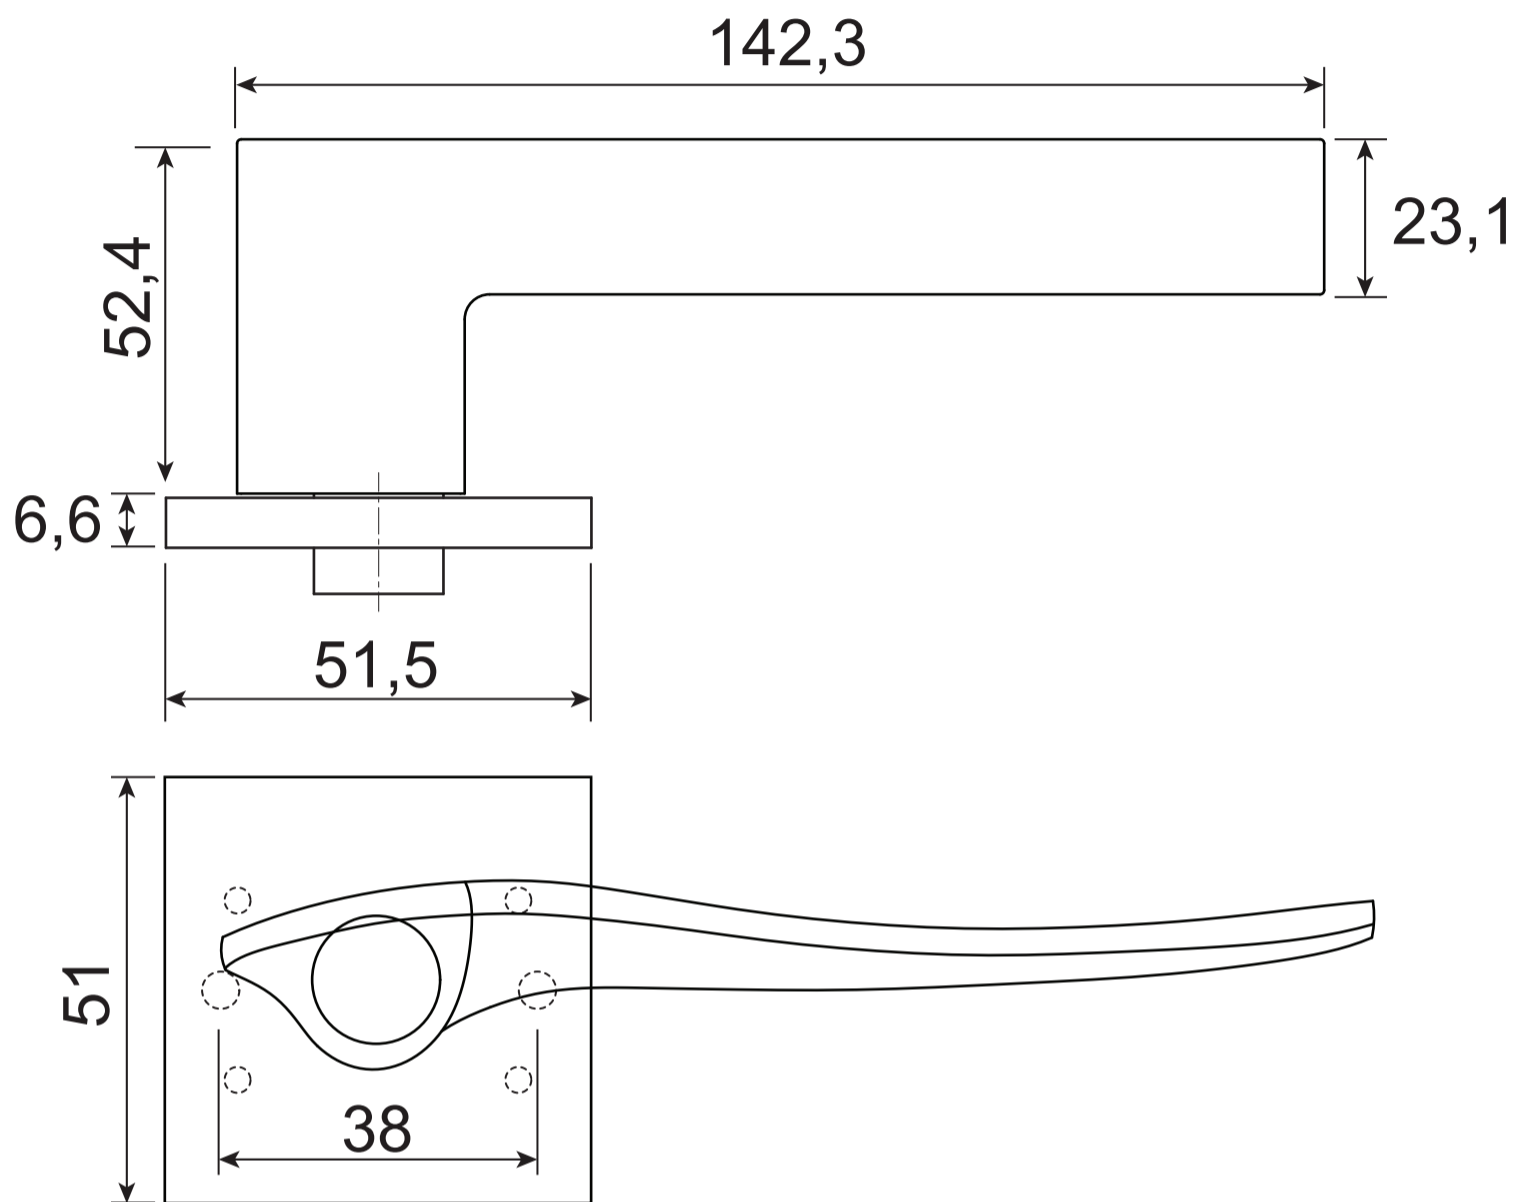

## Ручки дверные SLIM H-30152

Разрезной квадрат 8x8