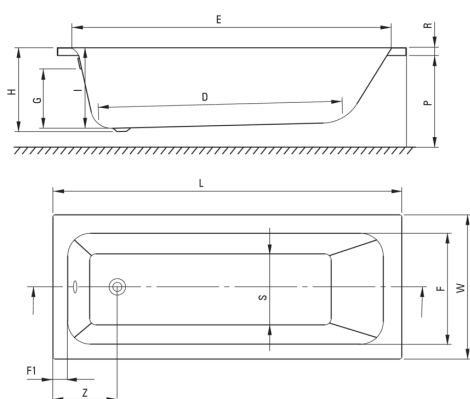

PRIZMA

Акриловая ванна, бюджет

построен в

deante

Код товара: KTJ_014W

EAN: 5907650860495

Цвет: белый

Гарантия [лет]: 2

Ванны

Материал	акрил
Ширина [мм]	700
Длина [мм]	1395
Высота [мм]	410
Способ монтажа	на стеллаже

Отличительные черты:

- Только лучшие материалы, качество которых подтверждено лабораторными испытаниями
- Легкий для очищения и ухода материал
- Специальное средство, безопасное для очищаемых поверхностей

Model	Size [mm]	L	W	H	I	G	D	R	P	S	E	F	F1	Z
KTJ_014W	1400x700	1395	700	410	394	305	910	40	500	380	1245	555	70	300
KTJ_015W	1500x700	1495	700	410	394	305	1010	40	500	380	1345	555	70	300
KTJ_016W	1600x700	1595	700	410	394	305	1110	40	500	380	1445	555	70	300
KTJ_017W	1700x700	1695	700	410	394	305	1210	40	500	380	1545	555	70	300
KTJ_018W	1800x750	1795	750	440	424	305	1310	40	560	430	1645	605	70	300