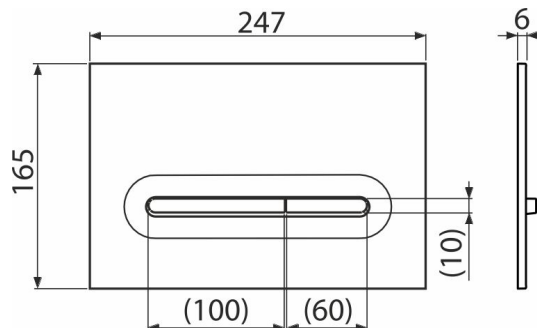

M1876

Кнопка управления для скрытых систем инсталляции, белый-мат

Область применения

Для скрытых систем инсталляции и бачков для замуровывания в стену

Характеристика

- Двойной смыв, механический принцип действия
- Совместимость со всеми скрытыми системами инсталляции Alca
- Материал: пластик
- Поверхностная отделка: белая-мат
- Кнопка минимально выступает над плиткой благодаря толщине всего 5,5 мм

Содержание комплекта

- Шаблон для установки кнопок управления
- Винт промывочного механизма 2 шт.
- Кнопка
- Монтажная рама для установки кнопки
- Резьбовое крепление монтажной рамы кнопки 2 шт.

Код заказа, Логистическая информация

Код	EAN	Белый-мат	Вес (шт | упаковка | паллета)	Размеры (шт | упаковка)	Количество (упаковка | паллета)
M1876	8595580583231	Белый-мат	0,38 | 9,52 | 286,6 кг	250×170×36 | 595×395×245 MM	25 | 700 шт

Гарантии 2/2 лет *   Таможенный код 39269097

Технические параметры

- Действующая сила < 20 N