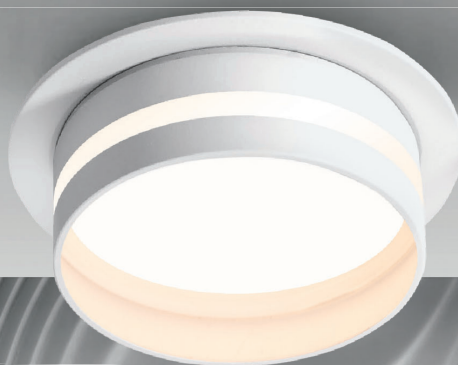

- Патрон из термостойкого пластика
- Два цвета: чёрный и белый
- Встраиваемый монтаж
- Декорированы акриловой вставкой, придающей дополнительное рассеяние света
- Алюминиевый корпус

Moderno