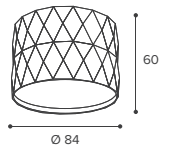

СВЕТИЛЬНИКИ ПОД ЛАМПУ GX53

- Патрон из термостойкого пластика
- Два цвета: чёрный и белый
- Универсальный монтаж: накладной или встраиваемый для моделей WSL-GX53/04
- Модели WSL-GX53/04 декорированы акриловой вставкой, обеспечивающей дополнительное рассеяние света
- Алюминиевый корпус

Светильники коллекций Stella и Moderno под светодиодные лампы с цоколем GX53 предназначены для акцентного освещения и декоративной подсветки интерьеров. При помощи данных светильников можно выделить важные детали и выполнить многие дизайнерские задачи.

WSL-GX53/03

Модель	WSL-GX53/03BL	WSL-GX53/03W
Мак мощность лампы, Вт	20	20
Цоколь	GX53	GX53
Материал корпуса	алюминий	алюминий
Габариты, мм	Ø84x60	Ø84x60
Способ монтажа	накладной	накладной
Штрихкод, (ед.)	4262356478292	4262356478285

- Чёрный матовый корпус
- Белый матовый корпус