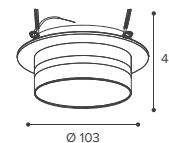

- Патрон из термостойкого пластика
- Два цвета: чёрный и белый
- Встраиваемый монтаж
- Декорированы акриловой вставкой, придающей дополнительное рассеяние света
- Алюминиевый корпус

Moderno

Электротехнические и светотехнические характеристики будут зависеть от применяемых ламп. Рекомендуем использовать с лампами ТМ WOLTA®. www.wolta.ru. Контактный телефон: +7 (495) 532 23 23

СВЕТИЛЬНИКИ ВСТРАИВАЕМЫЕ ПОД ЛАМПУ GX53

Стильные встраиваемые коллекции Moderno под светодиодные лампы с цоколем GX53 отлично подойдут для декоративного освещения. Благодаря встраиваемому монтажу, вы сможете подобрать дизайнерское решение для акцентного освещения.

WDL-GX53/01BL

Модель	WDL-GX53/01BL
Мак мощность лампы, Вт	20
Цоколь	GX53
Материал корпуса	алюминий, акрил
Габариты, мм	Ø103x48
Способ монтажа	встраиваемый
Размеры установочного отверстия, мм	Ø95
Штрихкод, (ед.)	4262356478377

Чёрный матовый корпус

Лопки для встраивания в потолок

WDL-GX53/01W

Модель	WDL-GX53/01W
Мак мощность лампы, Вт	20
Цоколь	GX53
Материал корпуса	алюминий, акрил
Габариты, мм	Ø103x48
Способ монтажа	встраиваемый
Размеры установочного отверстия, мм	Ø95
Штрихкод, (ед.)	4262356478360

Белый матовый корпус

Лопки для встраивания в потолок