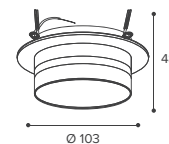

WDL-GX53/01W

Модель	WDL-GX53/01W
Мак мощность лампы, Вт	20
Цоколь	GX53
Материал корпуса	алюминий, акрил
Габариты, мм	Ø103x48
Способ монтажа	встраиваемый
Размеры установочного отверстия, мм	Ø95
Штрихкод, (ед.)	4262356478360

Белый матовый корпус