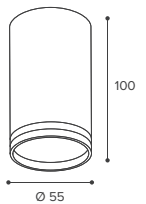

WSL-GU10/02 накладные

Модель	WSL-GU10/02BL	WSL-GU10/02W
Мак мощность лампы, Вт	50	50
Цоколь	GU10	GU10
Тип лампы	PAR16	PAR16
Материал корпуса	алюминий, акрил	алюминий, акрил
Габариты, мм	Ø55x100	Ø55x100
Способ монтажа	накладной	накладной
Штрихкод, (ед.)	4262356478339	4262356478322

-  Чёрный матовый корпус
-  Белый матовый корпус

WTL-GU10/04 трековые

Модель	WTL-GU10/04B	WTL-GU10/04W
Мак мощность лампы, Вт	50	50
Цоколь	GU10	GU10
Тип лампы	PAR16	PAR16
Материал корпуса	алюминий, акрил	алюминий, акрил
Габариты, мм	Ø55x156x85	Ø55x156x85
Способ монтажа	в шинопровод	в шинопровод
Штрихкод, (ед.)	4262356474249	4262356474256

WSL-GX53/03

Модель	WSL-GX53/03BL	WSL-GX53/03W
Мак мощность лампы, Вт	20	20
Цоколь	GX53	GX53
Материал корпуса	алюминий	алюминий
Габариты, мм	Ø84x60	Ø84x60
Способ монтажа	накладной	накладной
Штрихкод, (ед.)	4262356478292	4262356478285

WDL-GX53/01BL

Модель	WDL-GX53/01BL
Мак мощность лампы, Вт	20
Цоколь	GX53
Материал корпуса	алюминий, акрил
Габариты, мм	Ø103x48
Способ монтажа	встраиваемый
Размеры установочного отверстия, мм	Ø95
Штрихкод, (ед.)	4262356478377