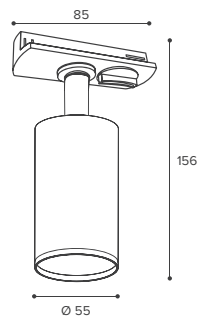

СВЕТИЛЬНИКИ ПОД ЛАМПУ GU10

- Керамический патрон под лампу GU10
- Два цвета: чёрный и белый
- Модели WSL-GU10/02 и WTL-GU10/04 декорированы акриловой вставкой, обеспечивающей дополнительное рассеяние света
- Алюминиевый корпус

Светильники коллекции Moderno под светодиодные лампы с цоколем GU10 предназначены для акцентного освещения и декоративной подсветки интерьеров. Светильники имеют вставку из акрила, которая визуально облегчает конструкцию. Использование светильников помогает расставить акценты на важных деталях и решить многие дизайнерские задачи.

WSL-GU10/02 накладные

Модель	WSL-GU10/02BL	WSL-GU10/02W
Мак мощность лампы, Вт	50	50
Цоколь	GU10	GU10
Тип лампы	PAR16	PAR16
Материал корпуса	алюминий, акрил	алюминий, акрил
Габариты, мм	Ø55x100	Ø55x100
Способ монтажа	накладной	накладной
Штрихкод, (ед.)	4262356478339	4262356478322

- Чёрный матовый корпус
- Белый матовый корпус

WTL-GU10/04 трековые

Модель	WTL-GU10/04B	WTL-GU10/04W
Мак мощность лампы, Вт	50	50
Цоколь	GU10	GU10
Тип лампы	PAR16	PAR16
Материал корпуса	алюминий, акрил	алюминий, акрил
Габариты, мм	Ø55x156x85	Ø55x156x85
Способ монтажа	в шинопровод	в шинопровод
Штрихкод, (ед.)	4262356474249	4262356474256

- Чёрный матовый корпус
- Белый матовый корпус

Moderno

Электротехнические и светотехнические характеристики будут зависеть от применяемых ламп. Рекомендуем использовать с лампами TM WOLTA®. www.wolta.ru. Контактный телефон: +7 (495) 532 23 23

стр. 1
см. далее

WOLTA®