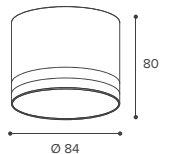

WSL-GX53/04

Модель	WSL-GX53/04BL	WSL-GX53/04W
Мак мощность лампы, Вт	20	20
Цоколь	GX53	GX53
Материал корпуса	алюминий	алюминий
Габариты, мм	Ø84x80	Ø84x80
Способ монтажа	накладной/ встраиваемый	накладной/ встраиваемый
Штрихкод, (ед.)	4262356478353	4262356478346

- Чёрный матовый корпус
- Белый матовый корпус