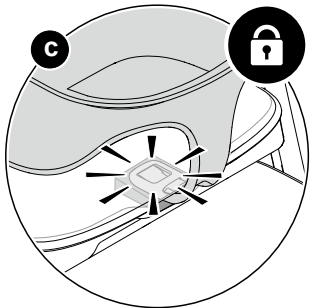

2

**⚠ MAX. 120kg/264lbs**

 **MAX. 15kg/33lbs**

CYBEX GmbH

Riedingerstr. 18 | 95448 Bayreuth | Germany  
+49 (0) 921-78 511-0 | [info@cybex-online.com](mailto:info@cybex-online.com)

[www.cybex-online.com](http://www.cybex-online.com)