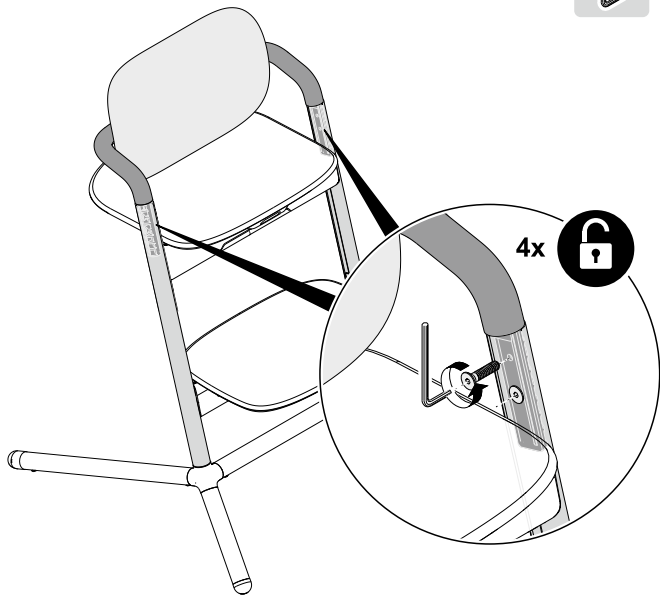

2

**⚠ MAX. 120kg/264lbs**

 **MAX. 15kg/33lbs**

CYBEX GmbH

Riedingerstr. 18 | 95448 Bayreuth | Germany  
+49 (0) 921-78 511-0 | [info@cybex-online.com](mailto:info@cybex-online.com)

[www.cybex-online.com](http://www.cybex-online.com)