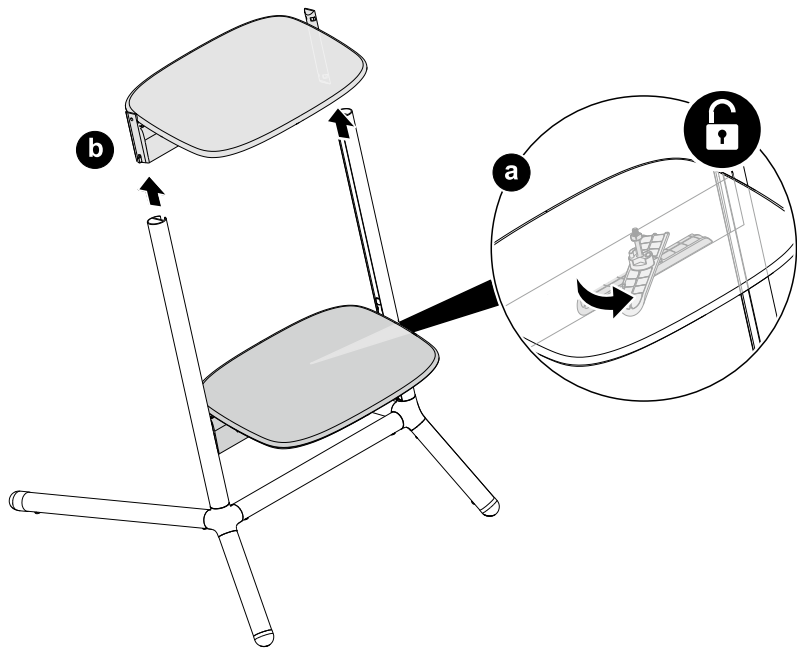

2

**⚠ MAX. 120kg/264lbs**

 **MAX. 15kg/33lbs**

CYBEX GmbH

Riedingerstr. 18 | 95448 Bayreuth | Germany  
+49 (0) 921-78 511-0 | [info@cybex-online.com](mailto:info@cybex-online.com)

[www.cybex-online.com](http://www.cybex-online.com)