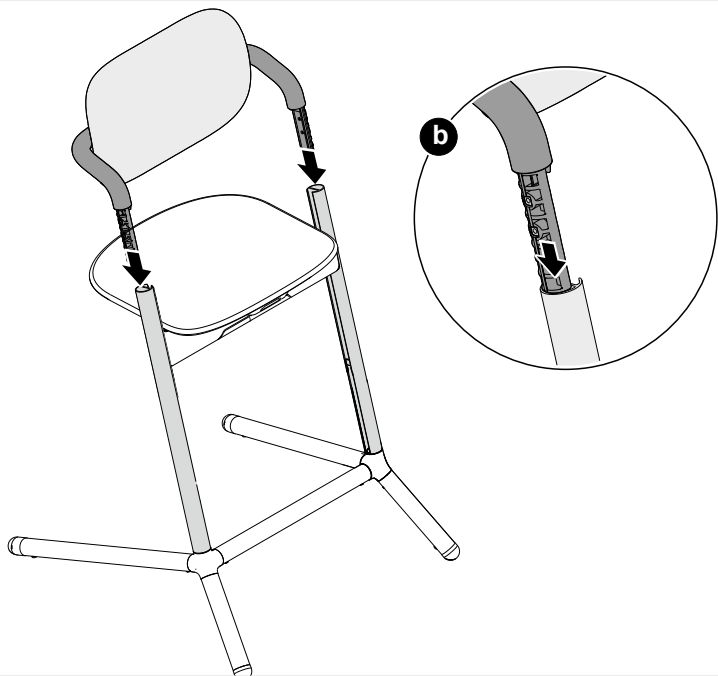

2

**⚠ MAX. 120kg/264lbs**

 **MAX. 15kg/33lbs**

CYBEX GmbH

Riedingerstr. 18 | 95448 Bayreuth | Germany  
+49 (0) 921-78 511-0 | [info@cybex-online.com](mailto:info@cybex-online.com)

[www.cybex-online.com](http://www.cybex-online.com)