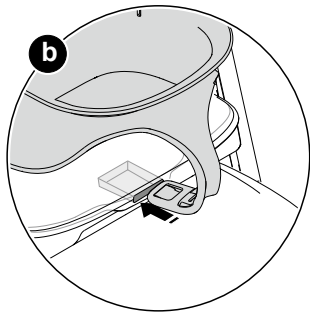

2

**⚠ MAX. 120kg/264lbs**

 **MAX. 15kg/33lbs**

CYBEX GmbH

Riedingerstr. 18 | 95448 Bayreuth | Germany  
+49 (0) 921-78 511-0 | [info@cybex-online.com](mailto:info@cybex-online.com)

[www.cybex-online.com](http://www.cybex-online.com)