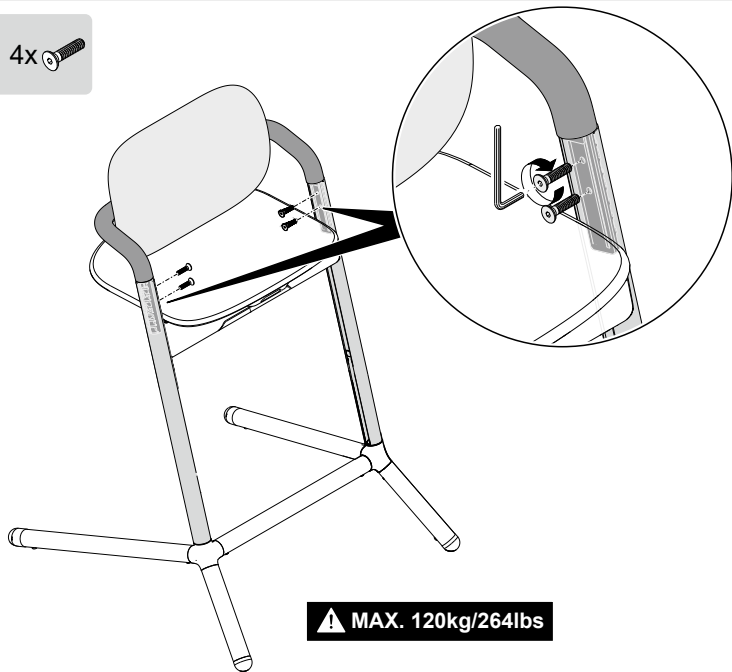

2

**⚠ MAX. 120kg/264lbs**

 **MAX. 15kg/33lbs**

CYBEX GmbH

Riedingerstr. 18 | 95448 Bayreuth | Germany  
+49 (0) 921-78 511-0 | [info@cybex-online.com](mailto:info@cybex-online.com)

[www.cybex-online.com](http://www.cybex-online.com)