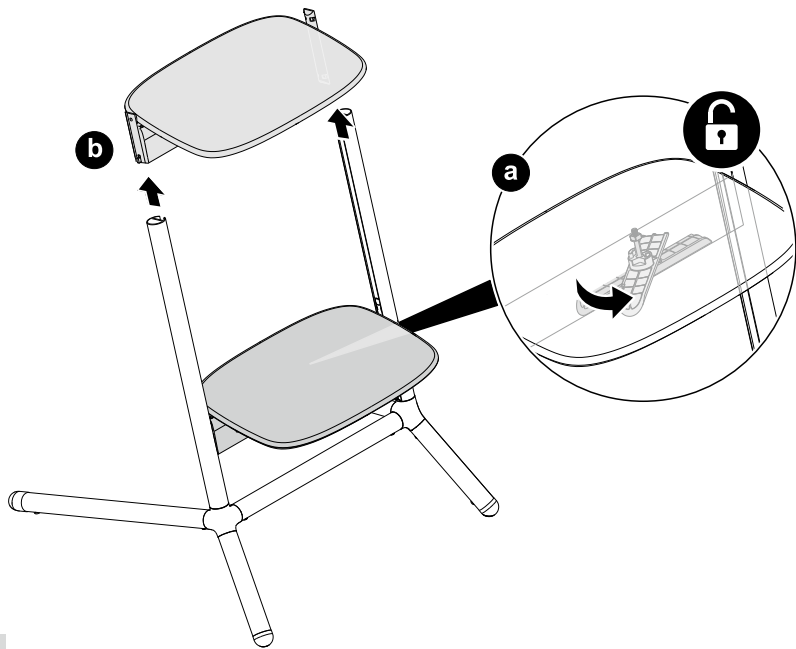

2

**⚠ MAX. 120kg/264lbs**

 **MAX. 15kg/33lbs**

CYBEX GmbH

Riedingerstr. 18 | 95448 Bayreuth | Germany  
+49 (0) 921-78 511-0 | [info@cybex-online.com](mailto:info@cybex-online.com)

[www.cybex-online.com](http://www.cybex-online.com)