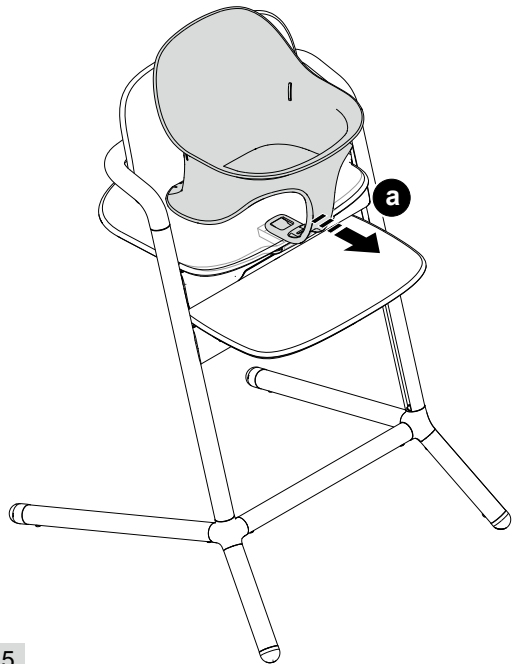

2

**⚠ MAX. 120kg/264lbs**

 **MAX. 15kg/33lbs**

CYBEX GmbH

Riedingerstr. 18 | 95448 Bayreuth | Germany  
+49 (0) 921-78 511-0 | [info@cybex-online.com](mailto:info@cybex-online.com)

[www.cybex-online.com](http://www.cybex-online.com)