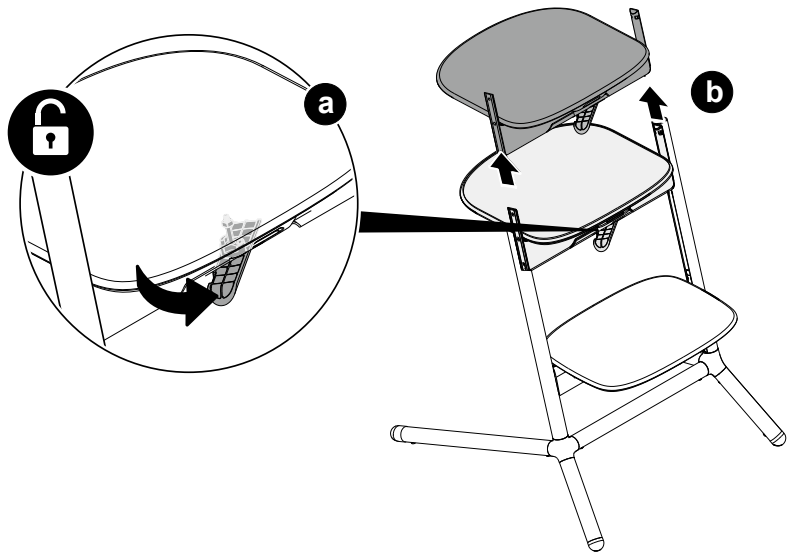

2

**⚠ MAX. 120kg/264lbs**

 **MAX. 15kg/33lbs**

CYBEX GmbH

Riedingerstr. 18 | 95448 Bayreuth | Germany  
+49 (0) 921-78 511-0 | [info@cybex-online.com](mailto:info@cybex-online.com)

[www.cybex-online.com](http://www.cybex-online.com)