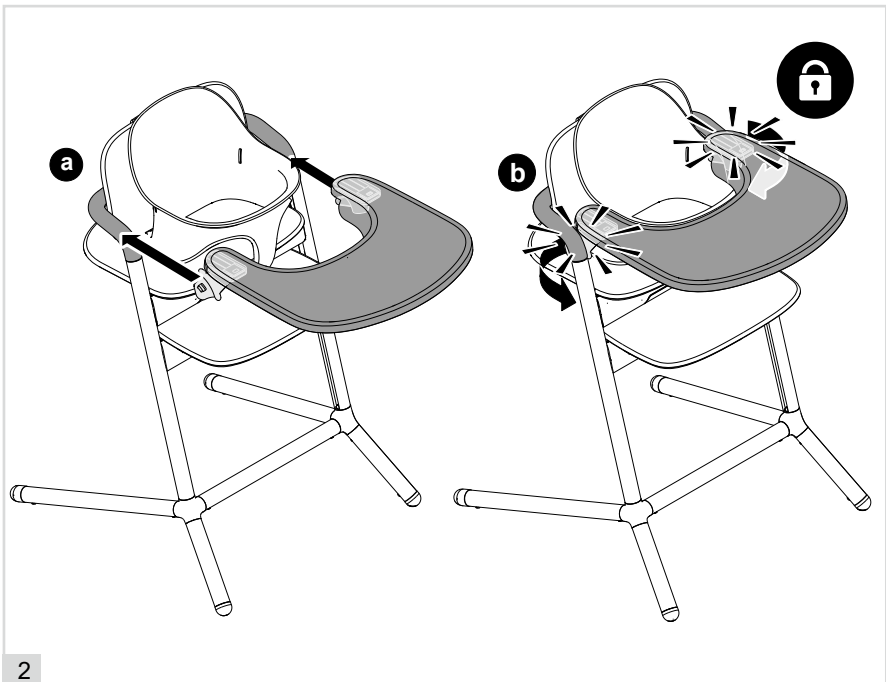

2

**⚠ MAX. 120kg/264lbs**

 **MAX. 15kg/33lbs**

CYBEX GmbH

Riedingerstr. 18 | 95448 Bayreuth | Germany  
+49 (0) 921-78 511-0 | [info@cybex-online.com](mailto:info@cybex-online.com)

[www.cybex-online.com](http://www.cybex-online.com)