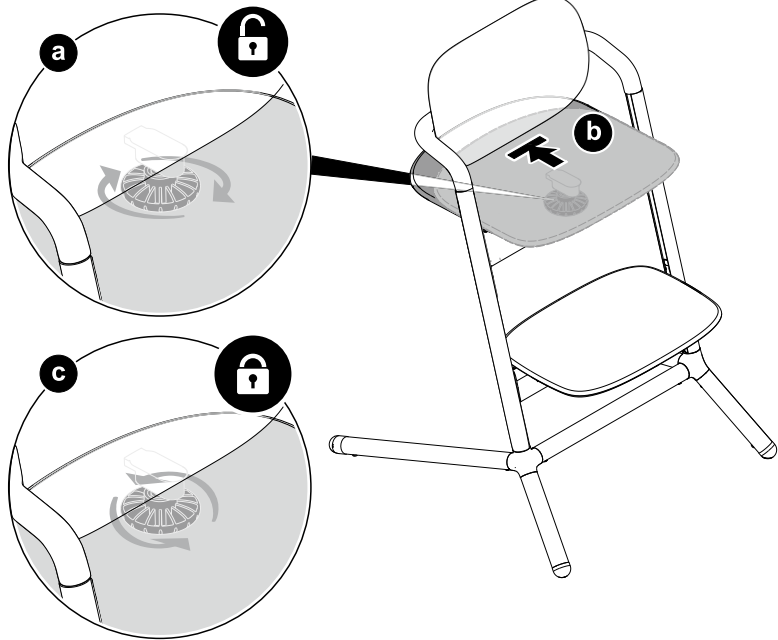

2

**⚠ MAX. 120kg/264lbs**

 **MAX. 15kg/33lbs**

CYBEX GmbH

Riedingerstr. 18 | 95448 Bayreuth | Germany  
+49 (0) 921-78 511-0 | [info@cybex-online.com](mailto:info@cybex-online.com)

[www.cybex-online.com](http://www.cybex-online.com)