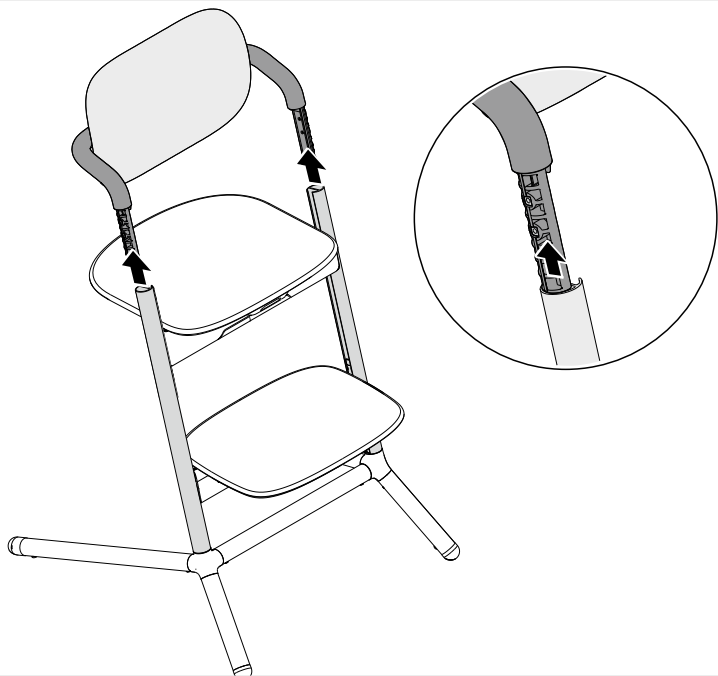

2

**⚠ MAX. 120kg/264lbs**

 **MAX. 15kg/33lbs**

CYBEX GmbH

Riedingerstr. 18 | 95448 Bayreuth | Germany  
+49 (0) 921-78 511-0 | [info@cybex-online.com](mailto:info@cybex-online.com)

[www.cybex-online.com](http://www.cybex-online.com)