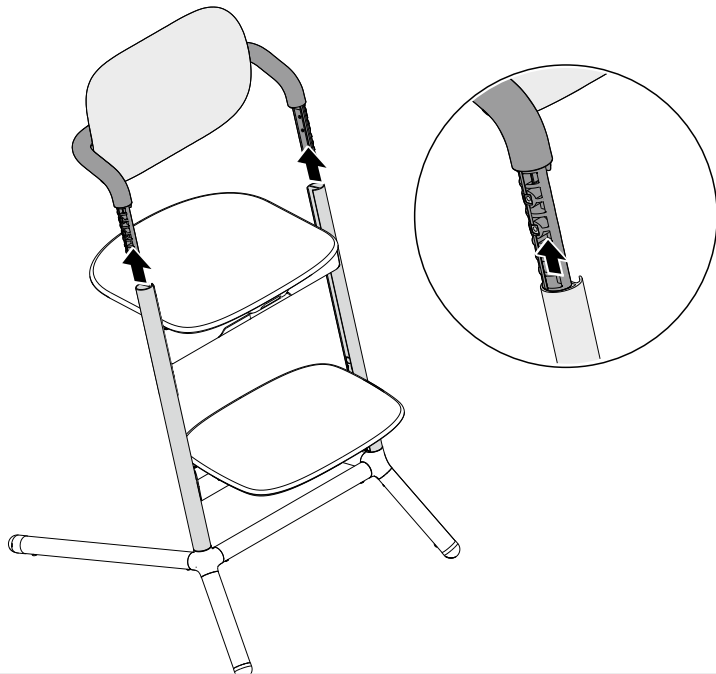

2

**⚠ MAX. 120kg/264lbs**

 **MAX. 15kg/33lbs**

CYBEX GmbH

Riedingerstr. 18 | 95448 Bayreuth | Germany  
+49 (0) 921-78 511-0 | [info@cybex-online.com](mailto:info@cybex-online.com)

[www.cybex-online.com](http://www.cybex-online.com)