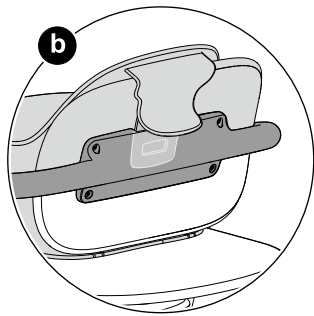

2

**⚠ MAX. 120kg/264lbs**

 **MAX. 15kg/33lbs**

CYBEX GmbH

Riedingerstr. 18 | 95448 Bayreuth | Germany  
+49 (0) 921-78 511-0 | [info@cybex-online.com](mailto:info@cybex-online.com)

[www.cybex-online.com](http://www.cybex-online.com)