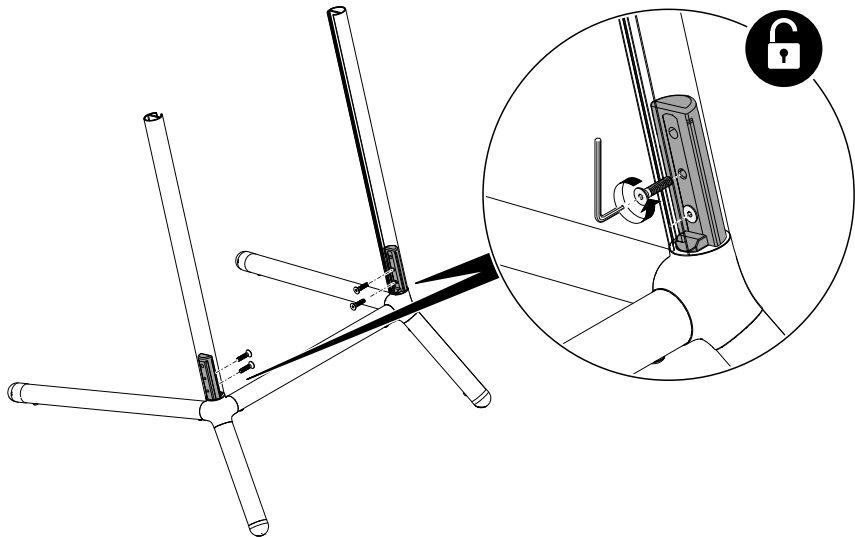

2

**⚠ MAX. 120kg/264lbs**

 **MAX. 15kg/33lbs**

CYBEX GmbH

Riedingerstr. 18 | 95448 Bayreuth | Germany  
+49 (0) 921-78 511-0 | [info@cybex-online.com](mailto:info@cybex-online.com)

[www.cybex-online.com](http://www.cybex-online.com)