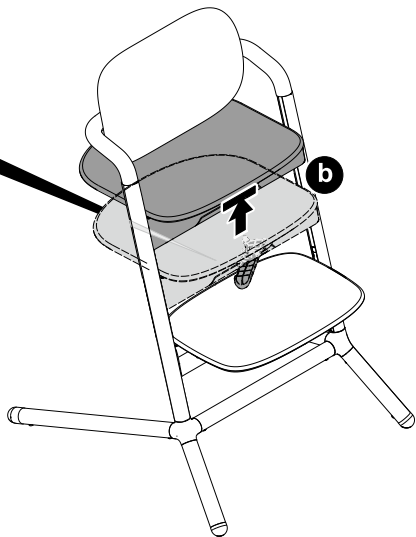

2

**⚠ MAX. 120kg/264lbs**

 **MAX. 15kg/33lbs**

CYBEX GmbH

Riedingerstr. 18 | 95448 Bayreuth | Germany  
+49 (0) 921-78 511-0 | [info@cybex-online.com](mailto:info@cybex-online.com)

[www.cybex-online.com](http://www.cybex-online.com)