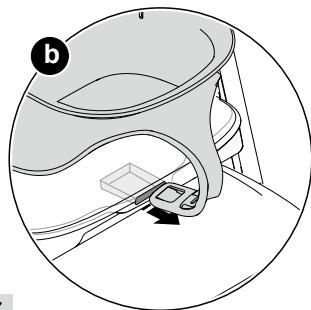

2

**⚠ MAX. 120kg/264lbs**

 **MAX. 15kg/33lbs**

CYBEX GmbH

Riedingerstr. 18 | 95448 Bayreuth | Germany  
+49 (0) 921-78 511-0 | [info@cybex-online.com](mailto:info@cybex-online.com)

[www.cybex-online.com](http://www.cybex-online.com)