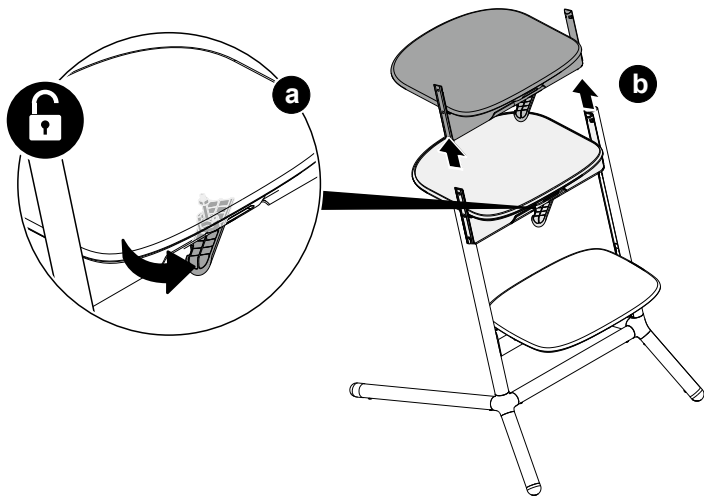

2

**⚠ MAX. 120kg/264lbs**

 **MAX. 15kg/33lbs**

CYBEX GmbH

Riedingerstr. 18 | 95448 Bayreuth | Germany  
+49 (0) 921-78 511-0 | [info@cybex-online.com](mailto:info@cybex-online.com)

[www.cybex-online.com](http://www.cybex-online.com)