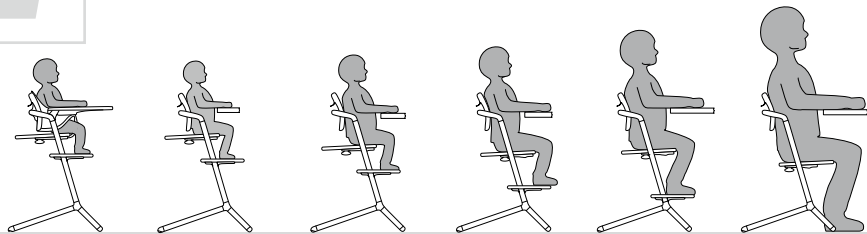

2

**⚠ MAX. 120kg/264lbs**

 **MAX. 15kg/33lbs**

CYBEX GmbH

Riedingerstr. 18 | 95448 Bayreuth | Germany  
+49 (0) 921-78 511-0 | [info@cybex-online.com](mailto:info@cybex-online.com)

[www.cybex-online.com](http://www.cybex-online.com)