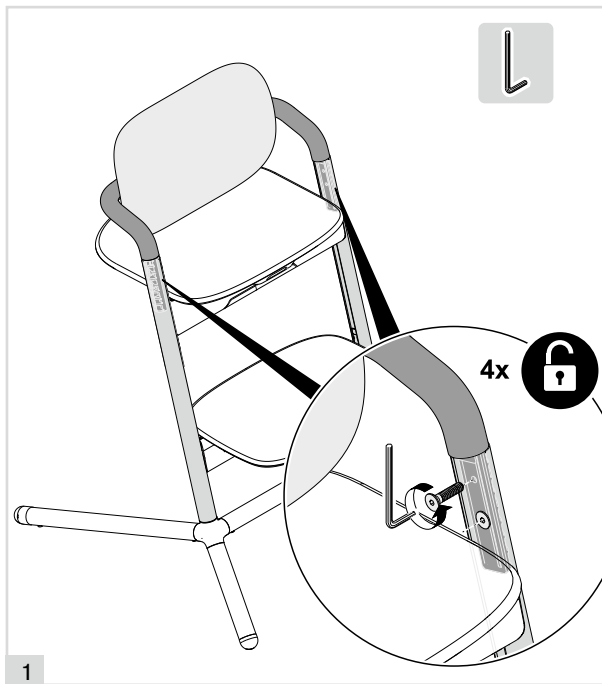

2

**⚠ MAX. 120kg/264lbs**

 **MAX. 15kg/33lbs**

CYBEX GmbH

Riedingerstr. 18 | 95448 Bayreuth | Germany  
+49 (0) 921-78 511-0 | [info@cybex-online.com](mailto:info@cybex-online.com)

[www.cybex-online.com](http://www.cybex-online.com)