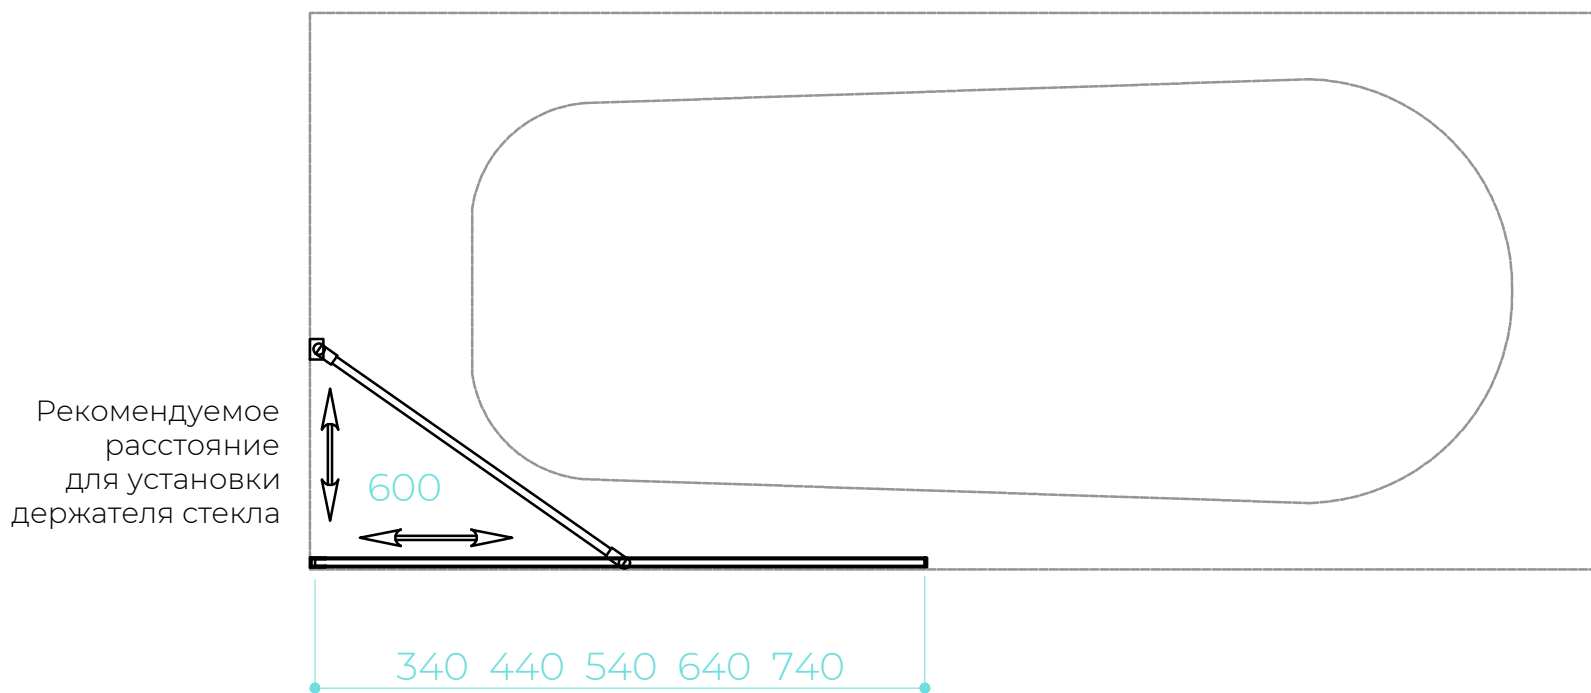

Серия:
Шторка для ванны 6 мм узкий
профиль

*Штанга только для моделей со стеклом 700 мм и шире