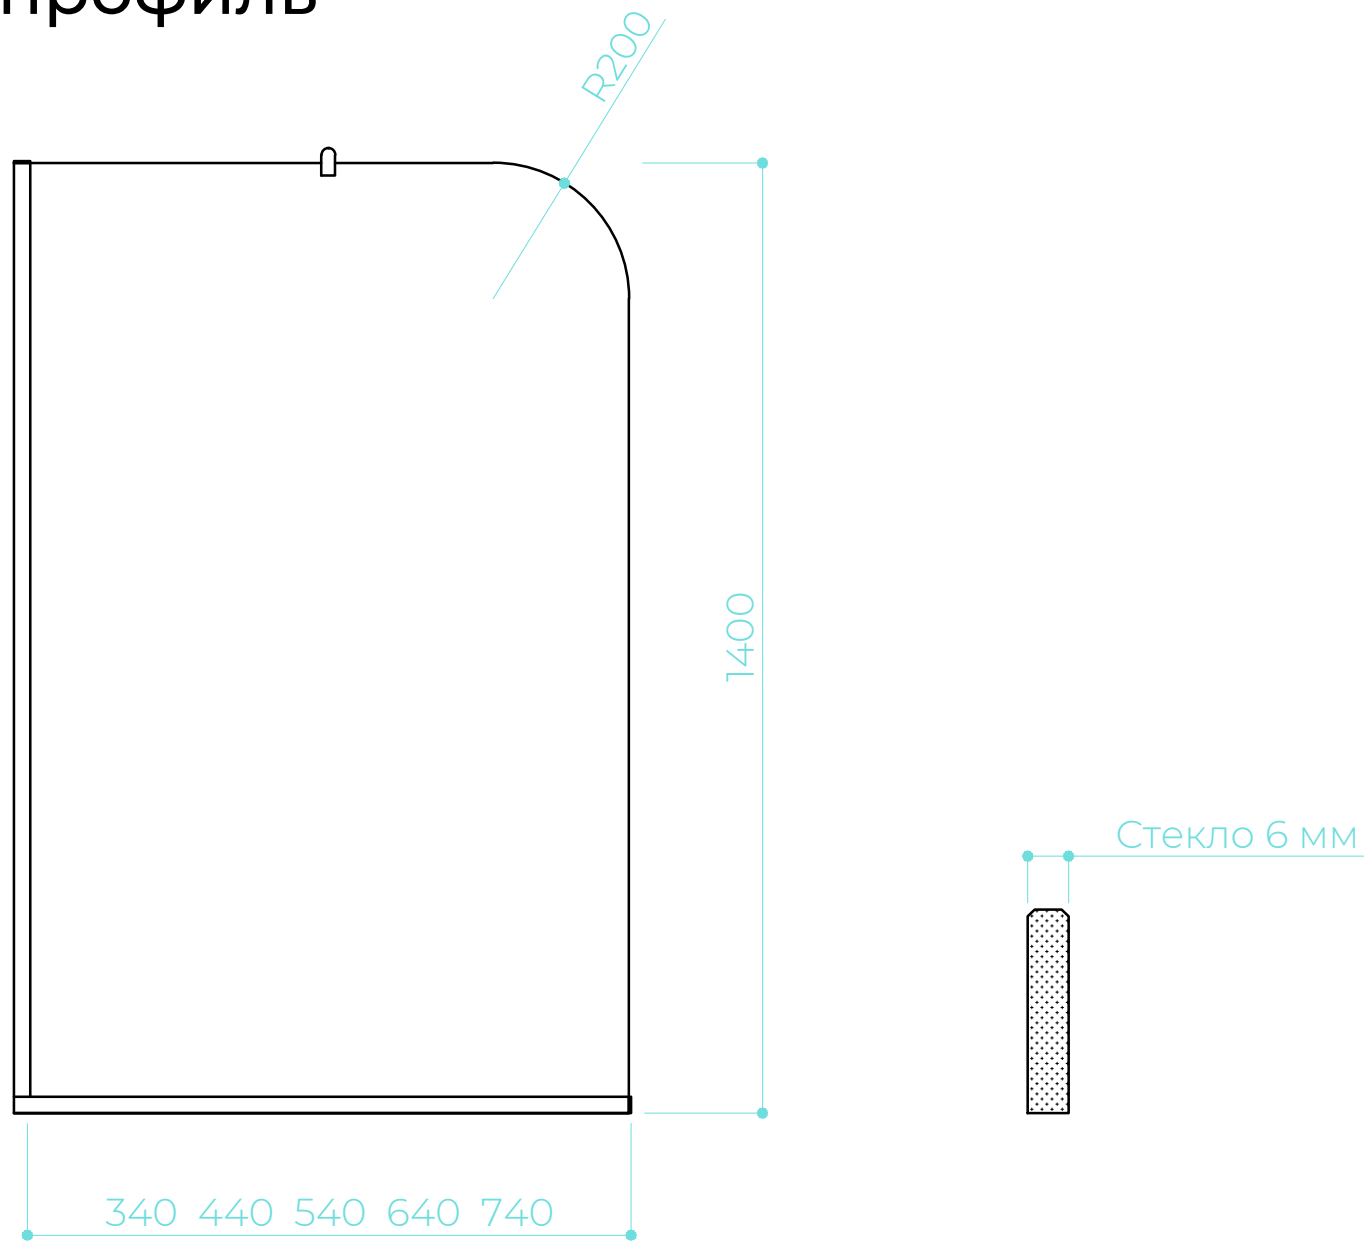

Серия:
Шторка для ванны 6 мм узкий
профиль

*Штанга только для моделей со стеклом 700 мм и шире