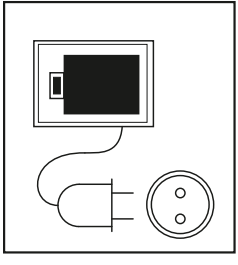

KÄRCHER

WV 5 Plus N

	3,7 V		IPX4		0,7 kg
	10 W		100 ml		185 min
	5,5 V 600 mA		50 db(A)		35 min

EAC

1

2

1

2