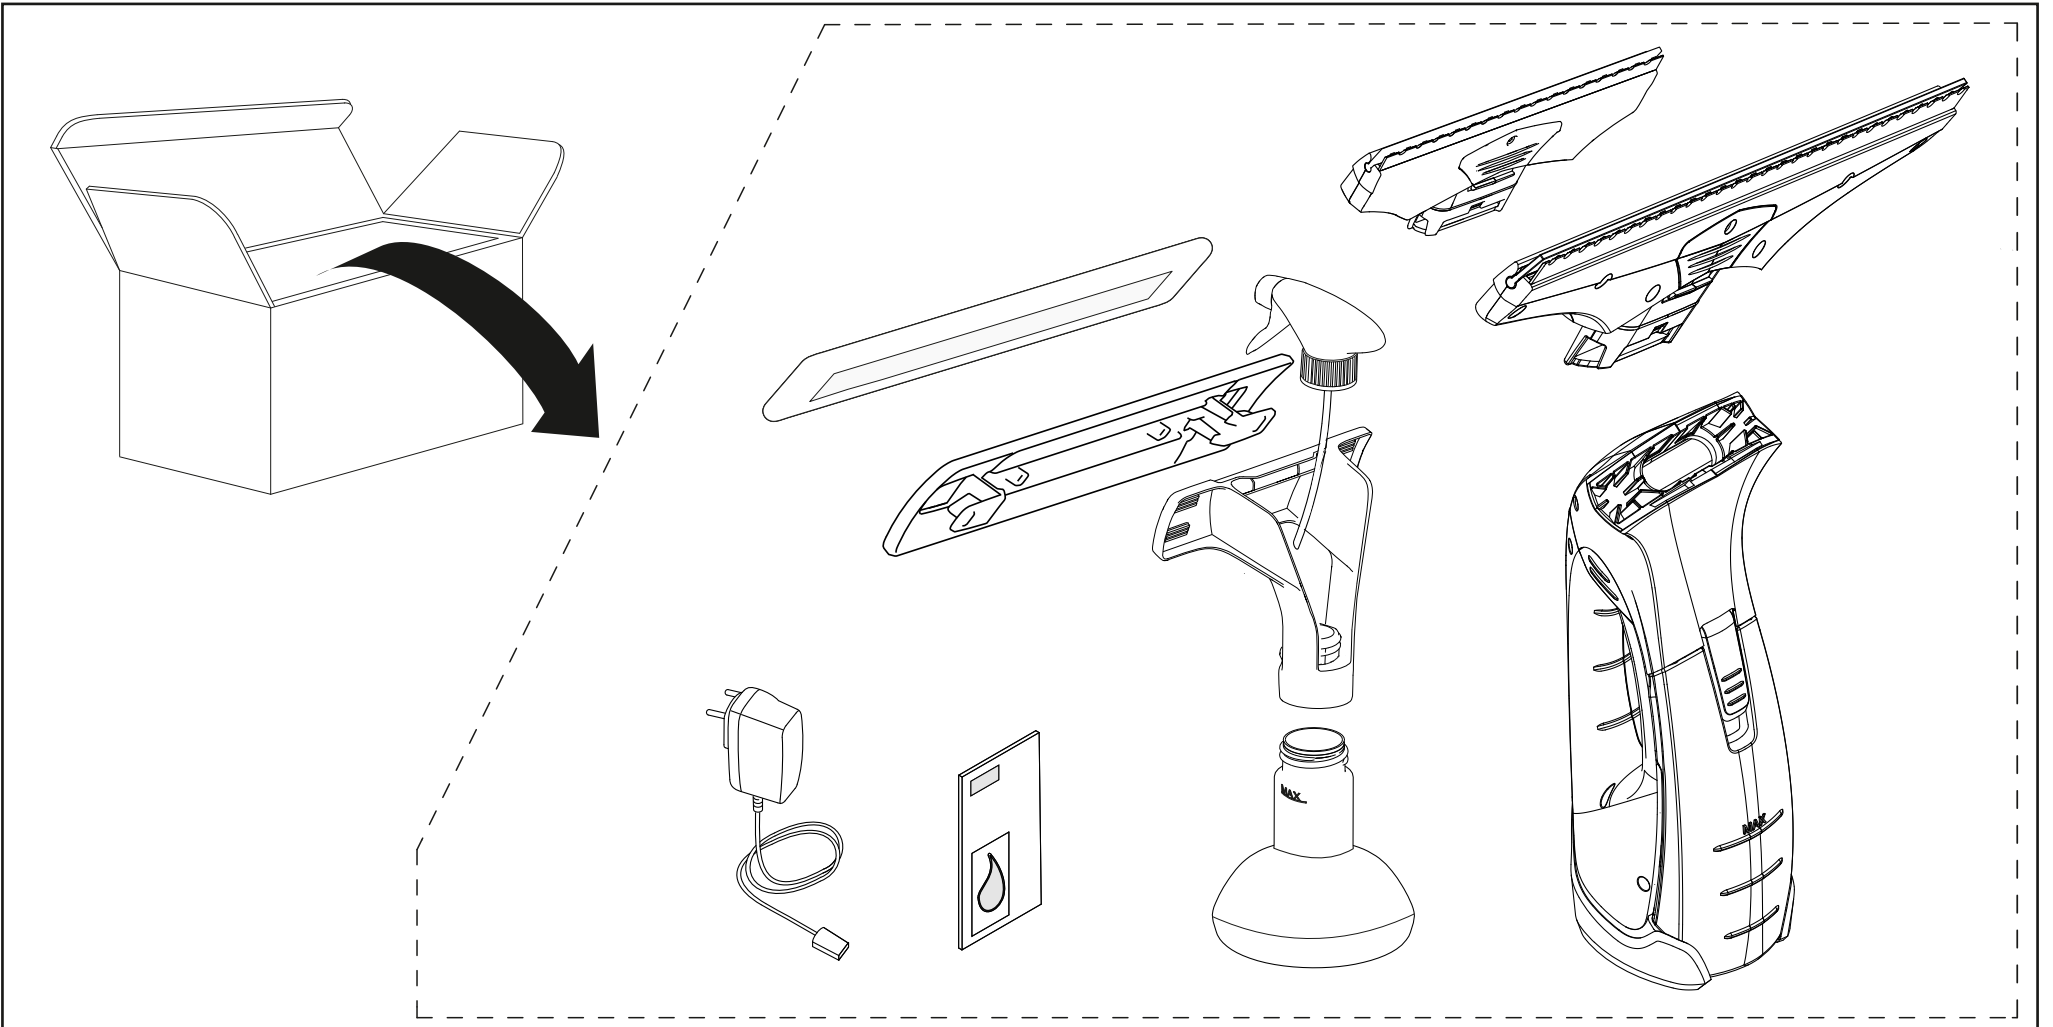

KÄRCHER

WV 5 Plus N

	3,7 V		IPX4		0,7 kg
	10 W		100 ml		185 min
	5,5 V 600 mA		50 db(A)		35 min

EAC

1

2

1

2