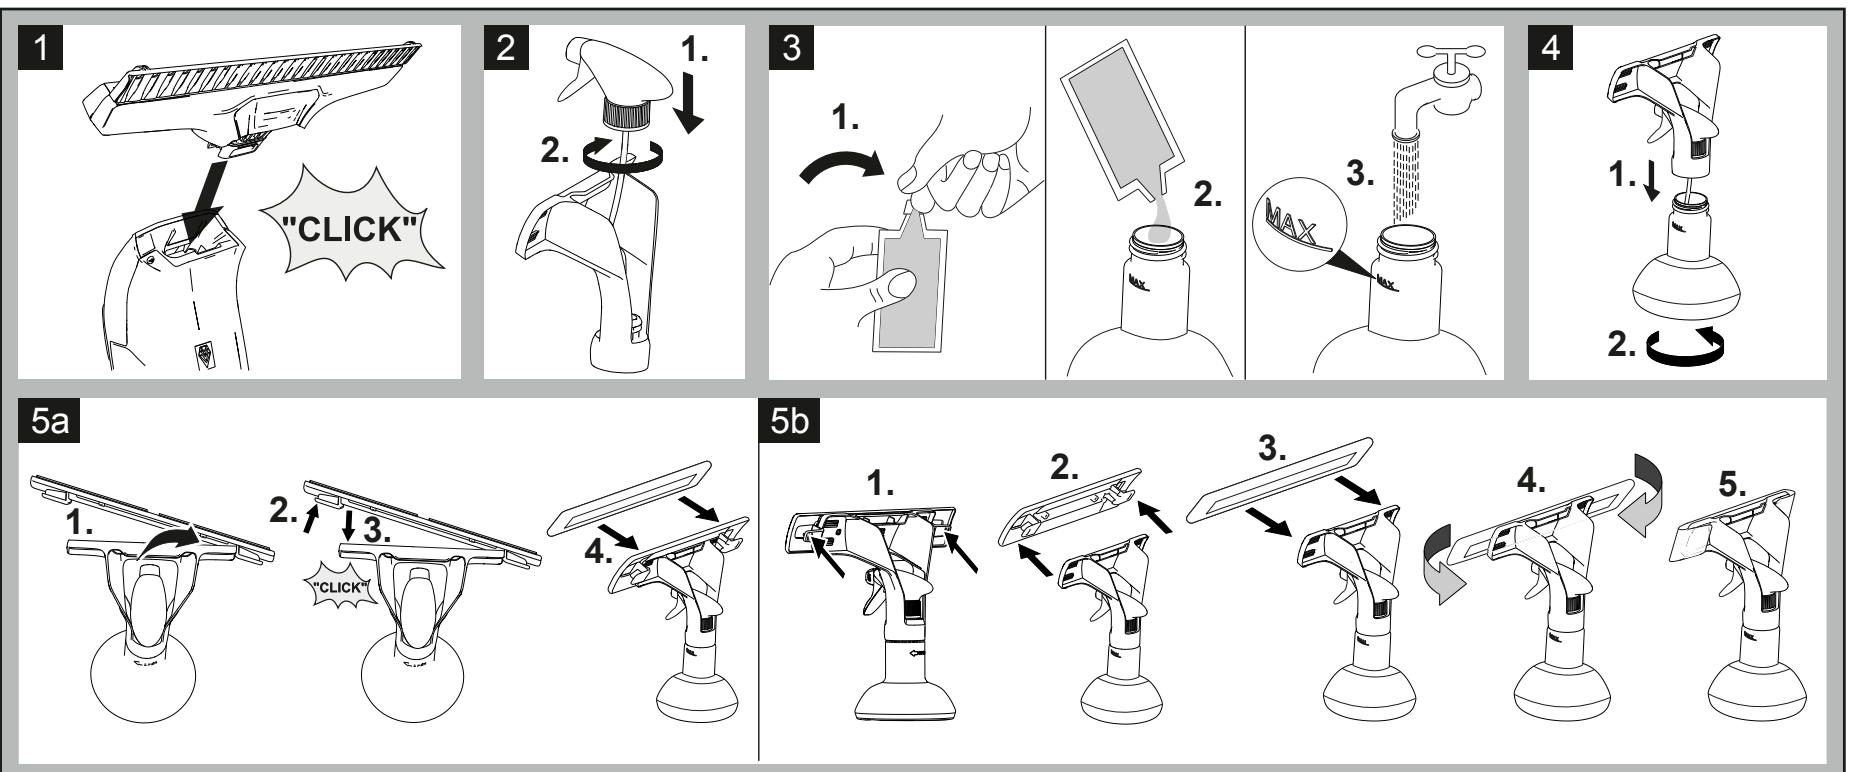

KÄRCHER

WV 5 Plus N

	3,7 V		IPX4		0,7 kg
	10 W		100 ml		185 min
	5,5 V 600 mA		50 db(A)		35 min

EAC

1

2

1

2