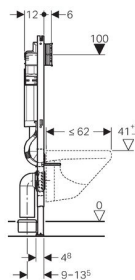

Geberit Duofix монтажный комплект Платтенбау для подвесного унитаза, H112, клавиши Sigma, 12 см (UP 320)

Цель применения

- Для унитазов с межосевым расстоянием под крепежные шпильки 18 см или 23 см
- Для скрытой установки в гипсокартонной перегородке или на капитальной стене с облицовкой панелями (гипсовыми или деревянными)
- Для унитазов с межосевым расстоянием под крепежные шпильки 18 см или 23 см
- Для подсоединения Geberit AquaClean

Характеристики

- Смывной бачок скрытого монтажа UP320 с фронтальным управлением
- Двойной смыв посредством смывной клавиши Geberit Sigma20, Sigma50, Sigma01, Twist или Bolero
- Смыв/стоп со смывными клавишами Sigma10, Mambo или Tango
- Регулируемый объем смыва
- При заводской установке возможен немедленный последующий смыв
- Бачок скрытого монтажа для установки и ремонта без применения инструментов
- Защитная коробка окна обслуживания монтируется и обрезается по размеру без применения инструментов
- Защитная крышка предохраняет окно технического обслуживания от влажности и загрязнений
- Звукопоглощающие приводные штанги, для быстрой регулировки без применения инструментов
- Бачок скрытого монтажа, полностью герметизированный от попадания конденсата
- Универсальный подвод воды совместим с MerplaFix, монтируется и эксплуатируется без применения инструментов
- Гибкая подводка для углового запорного вентиля прикручивается без применения инструментов
- Самонесущая конструкция
- Рама с С-образным профилем 4/4 см
- Рама порошковой окраски, синий ультрамарин
- Возможно использование с подвесным унитазом при малой контактной поверхности с принадлежностями
- Подвод воды по центру сзади или сверху

Технические данные

Диапазон гидравлического давления	0,1-10	бар
Максимальная рабочая температура, вода	25	°C
Малый объем воды для смыва, диапазон настройки	3-4	л
Большой объем воды для смыва, диапазон настройки	4,5 / 6 / 7,5	л
Объем воды для смыва, заводская установка	6 и 3	л
Объем воды, смыв / стоп	4,5 / 6 / 7,5	л