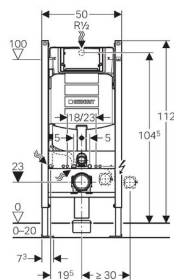

Geberit Duofix монтажный комплект Платтенбау для подвесного унитаза, H112, клавиши Sigma, 12 см (UP 320)

Цель применения

- Для унитазов с межосевым расстоянием под крепежные шпильки 18 см или 23 см
- Для скрытой установки в гипсокартонной перегородке или на капитальной стене с облицовкой панелями (гипсовыми или деревянными)
- Для унитазов с межосевым расстоянием под крепежные шпильки 18 см или 23 см
- Для подсоединения Geberit AquaClean

Характеристики

- Смывной бачок скрытого монтажа UP320 с фронтальным управлением
- Двойной смыв посредством смывной клавиши Geberit Sigma20, Sigma50, Sigma01, Twist или Bolero
- Смыв/стоп со смывными клавишами Sigma10, Mambo или Tango
- Регулируемый объем смыва
- При заводской установке возможен немедленный последующий смыв
- Бачок скрытого монтажа для установки и ремонта без применения инструментов
- Защитная коробка окна обслуживания монтируется и обрезается по размеру без применения инструментов
- Защитная крышка предохраняет окно технического обслуживания от влажности и загрязнений
- Звукопоглощающие приводные штанги, для быстрой регулировки без применения инструментов
- Бачок скрытого монтажа, полностью герметизированный от попадания конденсата
- Универсальный подвод воды совместим с MerplaFix, монтируется и эксплуатируется без применения инструментов
- Гибкая подводка для углового запорного вентиля прикручивается без применения инструментов
- Самонесущая конструкция
- Рама с С-образным профилем 4/4 см
- Рама порошковой окраски, синий ультрамарин
- Возможно использование с подвесным унитазом при малой контактной поверхности с принадлежностями
- Подвод воды по центру сзади или сверху

Технические данные

Диапазон гидравлического давления	0,1-10	бар
Максимальная рабочая температура, вода	25	°C
Малый объем воды для смыва, диапазон настройки	3-4	л
Большой объем воды для смыва, диапазон настройки	4,5 / 6 / 7,5	л
Объем воды для смыва, заводская установка	6 и 3	л
Объем воды, смыв / стоп	4,5 / 6 / 7,5	л