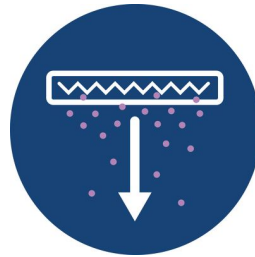

Компактная конструкция

Благодаря тонкому корпусу 6 см робот-пылесос легко убирает накопившуюся пыль под мебелью.

2-этапная система очистки

С помощью боковых щеток и вакуума пылесос очищает полы от грязи и пыли. Выходной фильтр улавливает даже мелкие частицы пыли. Собирает пыль и грязь

Простой в очистке фильтр

Выполнять очистку нашего уникального фильтра со специальным внешним слоем намного проще по сравнению с обычными фильтрами. Регулярная очистка фильтра позволяет роботу-пылесосу сохранять высокую мощность всасывания в течение долгого времени.

Датчик пыли

Благодаря датчику пыли робот-пылесос автоматически распознает области, в которых скопилось много пыли, и задерживается в них на несколько секунд дольше для выполнения более тщательной очистки.