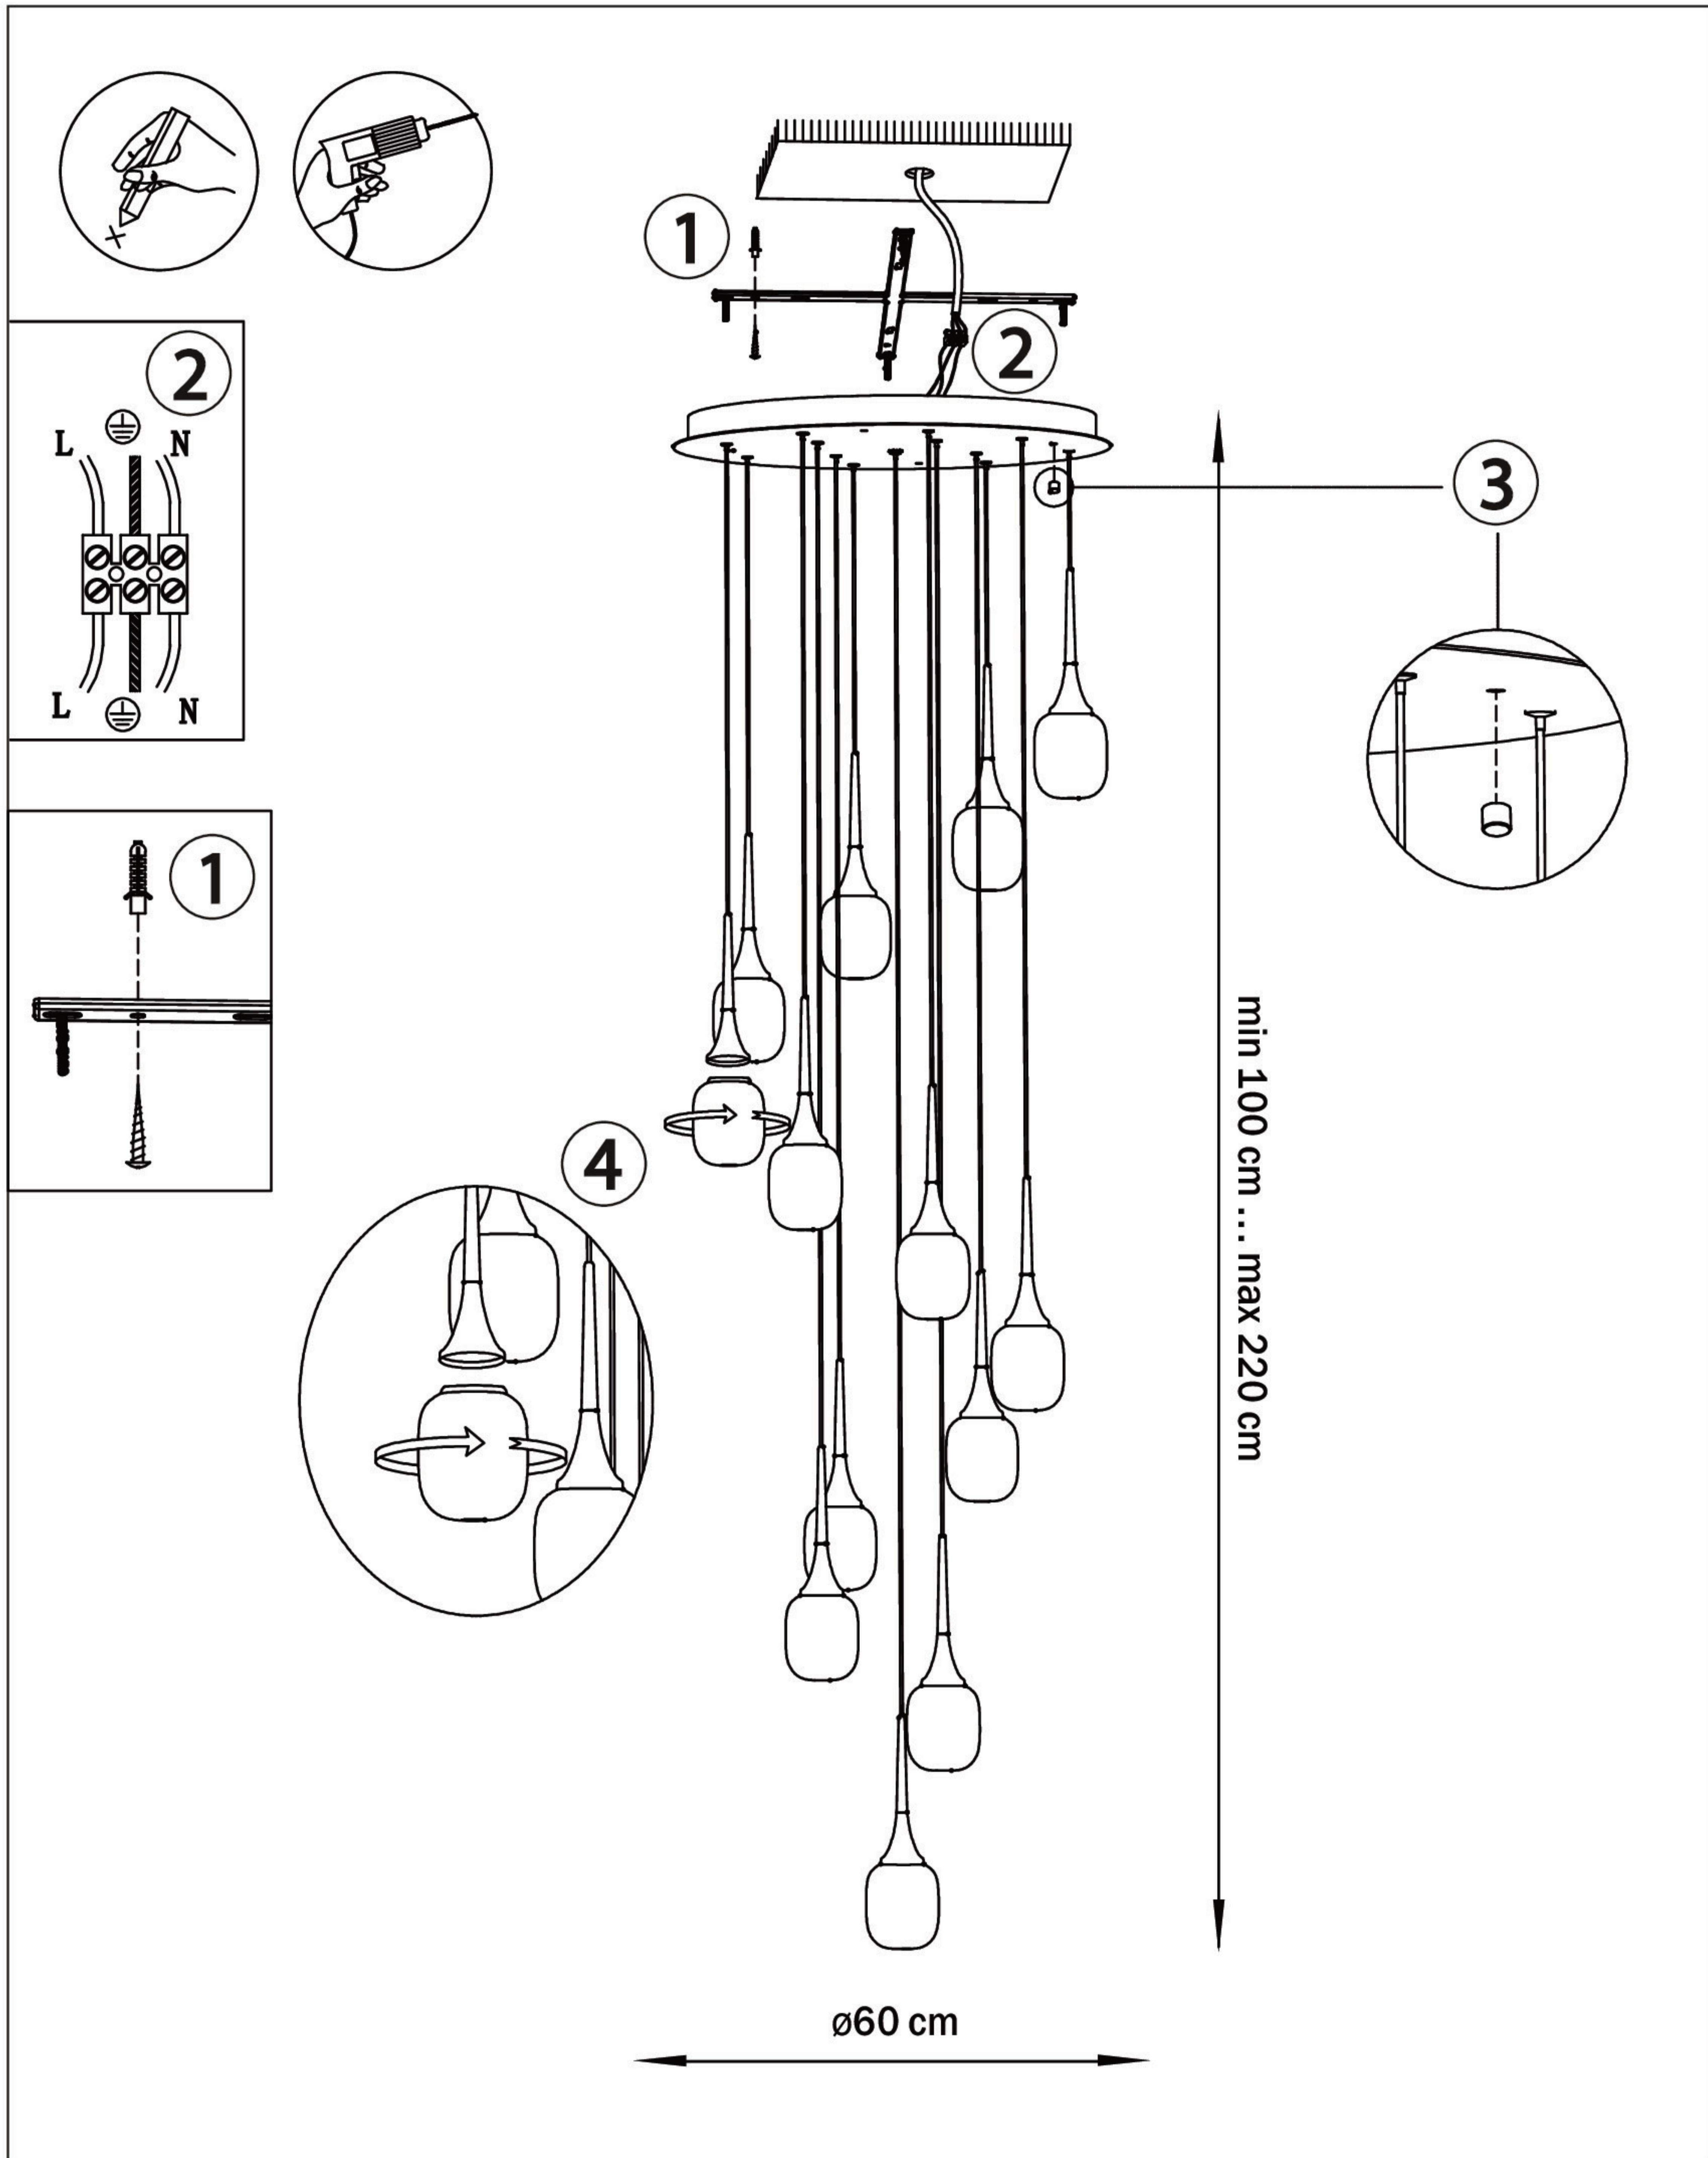

СЕРИЯ ACRILE
АРТИКУЛЫ 738131

**ИНСТРУКЦИЯ ПО УСТАНОВКЕ
И ПОДКЛЮЧЕНИЮ СВЕТИЛЬНИКА**

738131