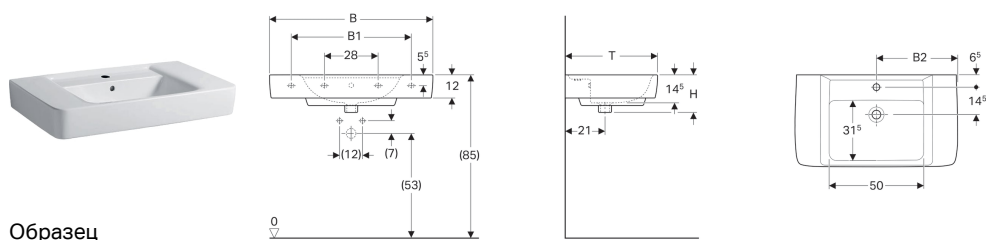

Раковина Geberit Renova Plan с полкой

Образец

Характеристики

- Возможна установка на мебель
- С полочкой

Технические характеристики

Материал | Сантехнический фарфор

Арт. №	Поверхность/цвет	Отверстие под смеситель	Перелив	Полочное пространство	B	B1	B2	Ширина тумбы	H	T
122185000	Белый	По центру	На виду	Левый и правый	85 см	62.5 см	42.5 см	77.6 см	19.5 см	48 см
122100000	Белый	По центру	На виду	Левый и правый	100 см	70 см	50 см	92.6 см	19.5 см	48 см

Принадлежности

- Сифон бутылочный Geberit для раковин, горизонтальный выпуск
- Сифон бутылочный Geberit для раковин, компактная модель, горизонтальный выпуск
- Донный клапан Geberit с отводом без возможности перекрытия слива

- При установке с полупьедесталом присоединительные размеры следует смотреть в чертежах полупьедестала