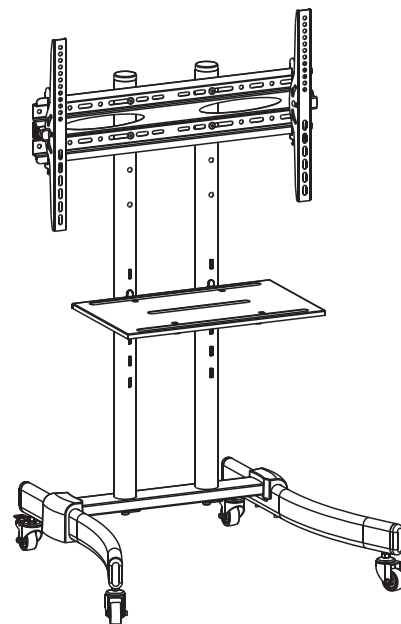

Инструкция по сборке

	макс. 70"
	TV макс. 50кг
	DVD макс. 10кг

Поддержка крепления VESA: 200x200, 300x300, 400x200, 400x400, 600x400

Изготовитель:
Кактус Интернэшнл Лимитед
Комната 607, Ень Шэн Центр, 64 Хои Юэнь Род, Куун Тун, Коулун, Гонконг
Импортер и лицо уполномоченное на принятие претензий на территории РФ:
ООО "ДЕЛИЯ", 127521, Шереметьевская 47, Москва, Россия.

Произведено на заводе изготовителя в Китае.
Гарантия: 12 месяцев со дня приобретения товара.

Контакты СЦ: service@cactus-russia.ru, support@cactus-russia.ru,
телефон +7 (495) 280-78-78 доб. 4994

▶ КОМПЛЕКТ ПОСТАВКИ

№	Изображение	Кол-во	№	Изображение	Кол-во
A/B		1/1	N		1/1
C/D		1/1	O/ M-A/ M-B		2/4/4
E		1	M-C/ M-D		4/4
F/G		2/2	M-E/ M-F/ M-G		4/4/4
H		2	P-A/ P-B		4/4
I		1	P-C/ P-D		4/2
J		1	P-E/ P-F		2/4
K/L		1/1	P-G/ P-H		8/4
M		1	P-I/ P-J/ P-K		1/1/1