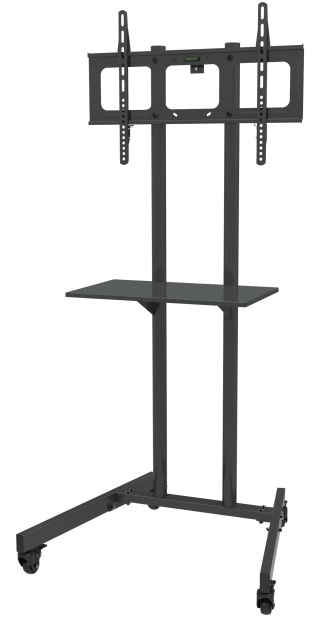

cactus
OFFICE ASSISTANT

Мобильная стойка для ТВ
CS-VM-ST04

Инструкция по сборке

max. 32" - 70"

max. 68kg

Mount Pattern VESA: 600x400mm

Изготовитель:

Цидун Вижн Маунтс Мануфактуринг Ко. Лтд.
Но. 669 Хуаши роуд, Цидун, Цзянсу Провинс, Китай

Импортер и лицо уполномоченное на принятие претензий на территории РФ:
ООО "ДЕЛИЯ"

127521, Шереметьевская 47, Москва, Россия.

Произведено на заводе изготовителя в Китае.

Гарантия: 12 месяцев со дня приобретения товара.

▶ КОМПЛЕКТ ПОСТАВКИ

№	Изображение	Кол-во
1		1
2		2
3		1
4		1/1
5		4/4/1/1
6		1/1/1

№	Изображение	Кол-во
7		4/4
8		8/16/8
9		4/8/4
10		4/4/4
11		4/4/4
12		4/4/1
13		4/4