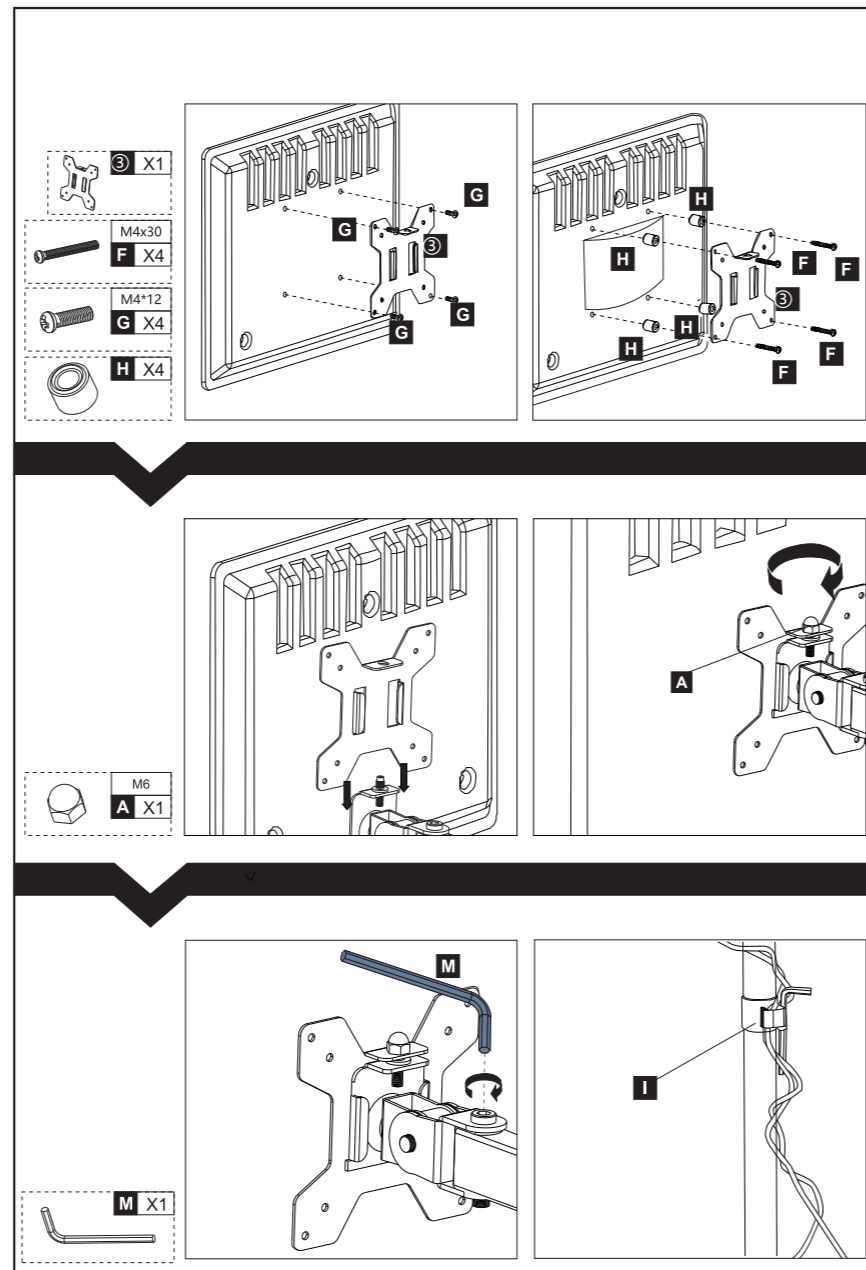

ТЕХНИЧЕСКИЕ ХАРАКТЕРИСТИКИ:

- Установка: настольный
- Регулировка: поворот и наклон
- Угол наклона: -90°/+85°
- Угол поворота: 360°
- Размер монитора: 17 - 32"
- Максимальная нагрузка: 8 кг
- Поддержка крепления VESA 75×75
- Поддержка крепления VESA 100×100
- Материал: пластик/металл
- Размер устройства: 400 × 100 × 100 мм
- Вес: 3.4 кг

КОМПЛЕКТАЦИЯ:

- Кронштейн для мониторов ЖК M071
- Инструкция по эксплуатации

СПИСОК ЗАПЧАСТЕЙ

	① X1		M6 A X1		I X1
	② X1		M10x16 B X1		K X1
	③ X1		M5x18 C X3		L X1
	④ X2		M6x12 D X5		M X1
	⑤ X1		M4x30 F X4		N X1
	⑥ X1		M4*12 G X4		O X1
	⑦ X1		H X4		

СХЕМА СБОРКИ

СХЕМА СБОРКИ

СХЕМА СБОРКИ

МЕРЫ ПРЕДОСТОРОЖНОСТИ

1. Оберегайте изделие от повышенной влажности, пыли и воздействия высоких температур
2. Не используйте для протирки бензин, спирты или другие растворители, т. к. они могут повредить поверхность. Для чистки используйте мягкую сухую ткань
3. Не допускайте механического воздействия на изделие
4. Запрещается устанавливать данное устройство на другие электрические приборы.