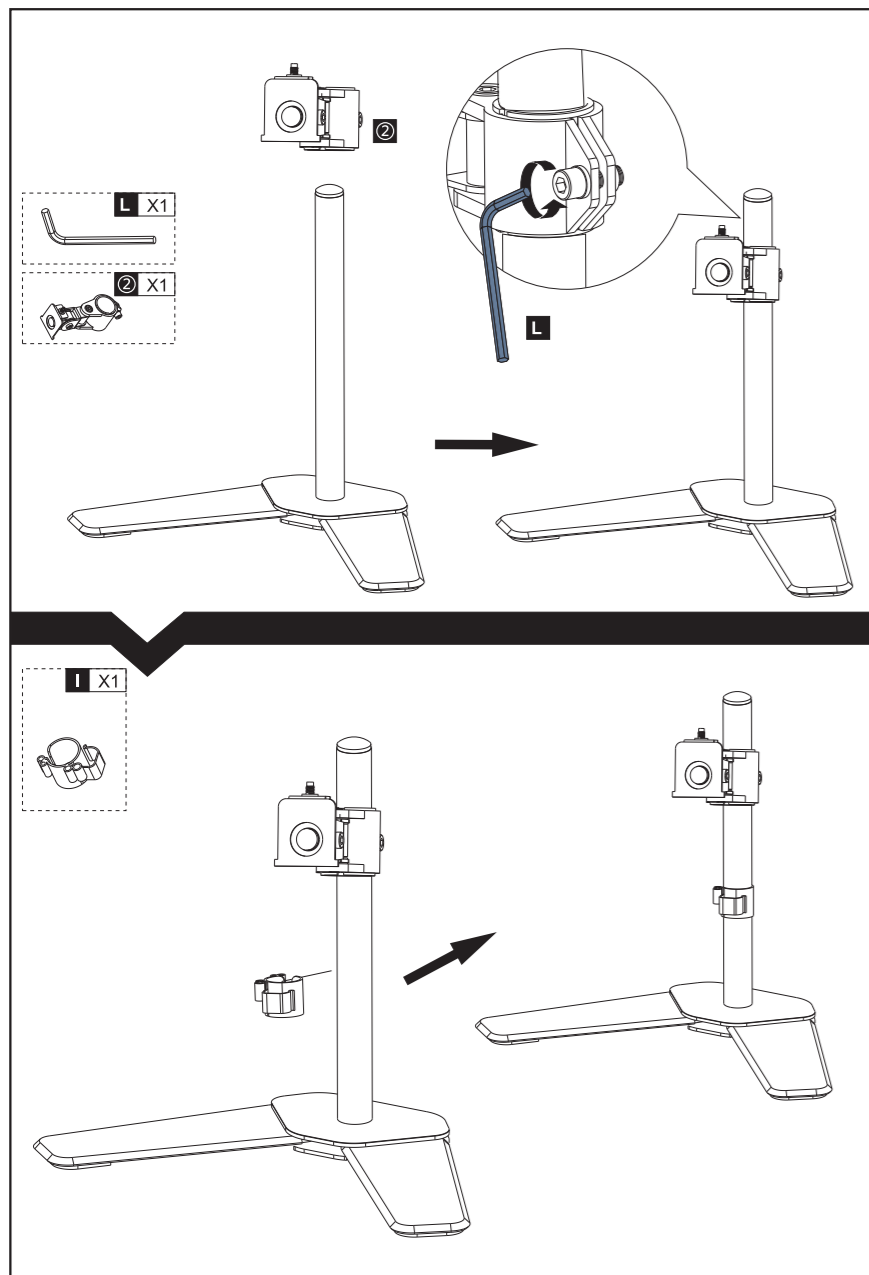

СХЕМА СБОРКИ