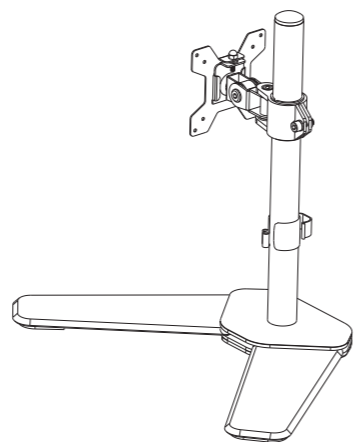

burow

ИНСТРУКЦИЯ ПО ЭКСПЛУАТАЦИИ КРОНШТЕЙН ДЛЯ МОНИТОРОВ ЖК M071

Благодарим вас за покупку кронштейна BURO!
Перед началом использования данного устройства, пожалуйста, внимательно прочтите инструкцию по эксплуатации для обеспечения правильной эксплуатации изделия и предотвращения его повреждения.

НАЗНАЧЕНИЕ

Кронштейн для мониторов – это устройство предназначено для надежной фиксации мониторов. Позволяет пользователю подстраивать рабочее место под свои индивидуальные особенности, обеспечивая максимальный комфорт и производительность.

ТЕХНИЧЕСКИЕ ХАРАКТЕРИСТИКИ:

- Установка: настольный
- Регулировка: поворот и наклон
- Угол наклона: -90°/+85°
- Угол поворота: 360°
- Размер монитора: 17 - 32"
- Максимальная нагрузка: 8 кг
- Поддержка крепления VESA 75×75
- Поддержка крепления VESA 100×100
- Материал: пластик/металл
- Размер устройства: 400 × 100 × 100 мм
- Вес: 3.4 кг