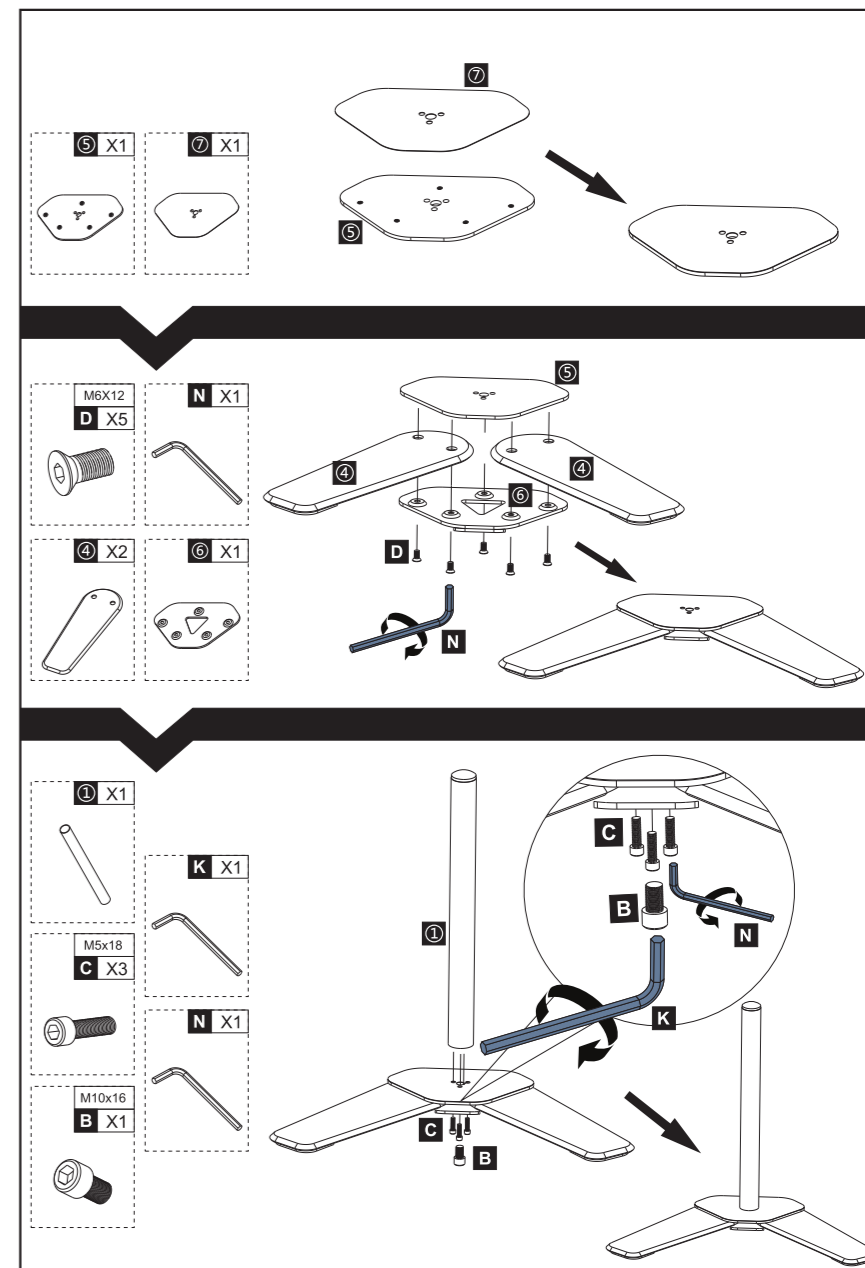

ТЕХНИЧЕСКИЕ ХАРАКТЕРИСТИКИ:

- Установка: настольный
- Регулировка: поворот и наклон
- Угол наклона: -90°/+85°
- Угол поворота: 360°
- Размер монитора: 17 - 32"
- Максимальная нагрузка: 8 кг
- Поддержка крепления VESA 75×75
- Поддержка крепления VESA 100×100
- Материал: пластик/металл
- Размер устройства: 400 × 100 × 100 мм
- Вес: 3.4 кг

КОМПЛЕКТАЦИЯ:

- Кронштейн для мониторов ЖК M071
- Инструкция по эксплуатации

СПИСОК ЗАПЧАСТЕЙ

	① X1		M6 A X1		I X1
	② X1		M10x16 B X1		K X1
	③ X1		M5x18 C X3		L X1
	④ X2		M6x12 D X5		M X1
	⑤ X1		M4x30 F X4		N X1
	⑥ X1		M4*12 G X4		O X1
	⑦ X1		H X4		

СХЕМА СБОРКИ

СХЕМА СБОРКИ

СХЕМА СБОРКИ

МЕРЫ ПРЕДОСТОРОЖНОСТИ

1. Оберегайте изделие от повышенной влажности, пыли и воздействия высоких температур
2. Не используйте для протирки бензин, спирты или другие растворители, т. к. они могут повредить поверхность. Для чистки используйте мягкую сухую ткань
3. Не допускайте механического воздействия на изделие
4. Запрещается устанавливать данное устройство на другие электрические приборы.