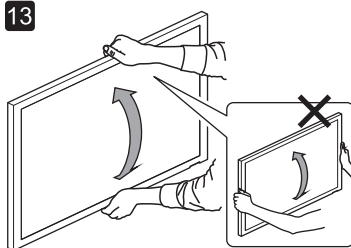

12

13

Гарантийный талон

Компания предоставляет на этот кронштейн гарантию сроком на 20 лет с даты покупки.

Компания заменит кронштейн или его комплектующие бесплатно, если в течение гарантийного срока в кронштейне возникнут неисправности, связанные с производственными дефектами и материалами, из которых он изготовлен. Если Вы хотите воспользоваться гарантией, свяжитесь с нашей Службой сервиса по телефону 8 800 250 50 51 или обратитесь к продавцу или дистрибьютору компании HOLDER с документом, удостоверяющим покупку.

Гарантия производителя не распространяется на следующие случаи:

- неправильная установка кронштейна;
- использование неоригинальных комплектующих;
- самостоятельная модификация кронштейна;
- умышленное повреждение кронштейна;
- поломка, вызванная неправильным использованием кронштейна.

Сведения о покупке

Модель:

Дата покупки:

Подпись продавца:

Название магазина:

Подпись покупателя:

МЫ ПОМОЖЕМ ВАМ НАЙТИ РЕШЕНИЕ!

Служба сервиса:
8-800-250-50-51
(бесплатный звонок по России)

Подтверждаю получение исправного изделия.
С условиями гарантии ознакомлен.

Производитель

ООО «Стартпром»
Юридический адрес:
Россия, 614, Пермский край
г. Пермь, ул. Янаульская, д. 34, оф. 2

Адрес производства:
Россия, 427790, г. Можга, проезд Сюгаильский, 15.
Тел./факс: +7 (3412) 912-850, 8-800-250-50-51

HOLDER®

100% НАДЕЖНО

RU Инструкция по сборке

EN Instruction of installation

BY Інструкцыя па зборцы

KZ Нұсқау ша жиынға

НАСТЕННЫЕ КРОНШТЕЙНЫ
для телевизоров LCD/LED/Plasma

ПОВОРОТНЫЕ

RU Рекомендации по установке

BY Рэкамендацыі па ўстаноўцы

EN Advice for installation

KZ Үсыныстар ша қондырғыға