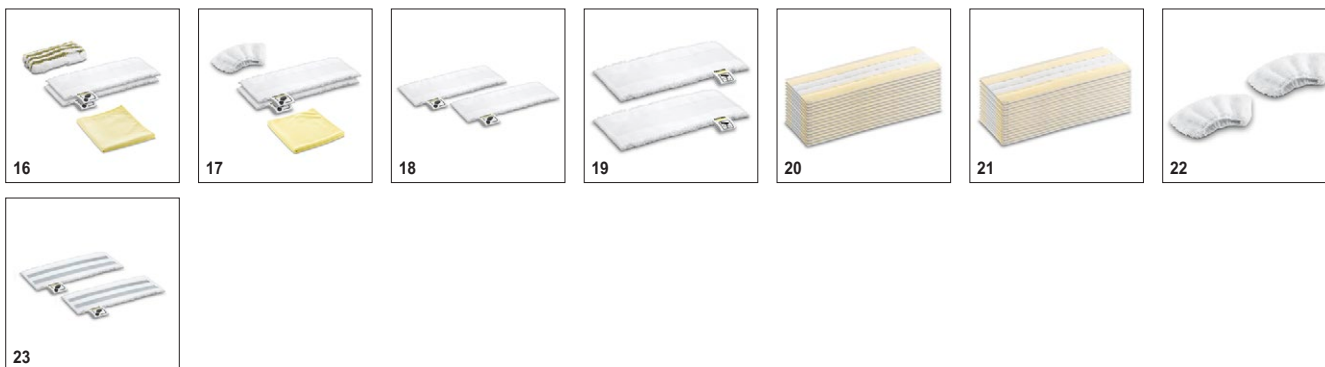

SC 3 EasyFix *EU-II 1.513-123.0

KÄRCHER

	Артикул	Количество	Цена	Описание
Комплекты текстильных салфеток				
Комплект микроволоконных салфеток для ванной	16	2.863-266.0	4 шт.	Набор микроволоконных салфеток для оптимальной уборки в ванной: 2 салфетки для пола к насадке для пола EasyFix, 1 абразивная обтяжка для ручной насадки и 1 салфетка для полировки.
Комплект микроволоконных салфеток для кухни	17	2.863-265.0	4 шт.	Набор микроволоконных салфеток для оптимальной уборки на кухне: 2 салфетки для пола к насадке для пола EasyFix, 1 обтяжка для ручной насадки и 1 салфетка для чистки нержавеющей стали.
Комплект микроволоконных салфеток к насадке для пола EasyFix	18	2.863-259.0	2 шт.	2 износостойкие и хорошо впитывающие влагу микроволоконные салфетки для пола к насадке для пола EasyFix, удобно закрепляемые застежкой-липучкой и снимаемые без контакта с грязью.
Комплект микроволоконных салфеток к насадке для пола EasyFix Mini	19	2.863-296.0	2 шт.	2 износостойкие и хорошо впитывающие влагу микроволоконные салфетки для пола к насадке для пола EasyFix Mini, удобно закрепляемые застежкой-липучкой и снимаемые без контакта с грязью.
Набор одноразовых салфеток для пароочистителей SC	20	2.863-299.0	15 шт.	Набор 15 одноразовых салфеток к насадке для пола EasyFix для быстрого и гигиенической очистки твердых поверхностей. Желтые полоски застежки-липучки позволяют легко крепить ткань к насадке.
Комплект одноразовых салфеток EasyFix Mini	21	2.863-300.0	15 шт.	15 салфеток однократного применения к насадке для пола EasyFix Mini, обеспечивающие быструю и гигиеничную очистку твердых напольных покрытий. Легко фиксируются на насадке при помощи крепления-липучки.
Комплект микроволоконных обтяжек для ручной насадки	22	2.863-270.0	2 шт.	2 обтяжки из высококачественного микроволокна для ручной насадки, обеспечивающие улучшенное отделение и поглощение жировых и прочих загрязнений.
Комплект абразивных салфеток к насадке для пола EasyFix	23	2.863-309.0	2 шт.	Абразивные салфетки для пола EasyFix удаляют даже стойкие пятна с каменных полов, нечувствительных к механическим воздействиям. Застежка-липучка позволяет легко прикреплять салфетку к насадке и снимать ее без контакта с грязью.

■ Включено в комплект поставки □ Доступные аксессуары