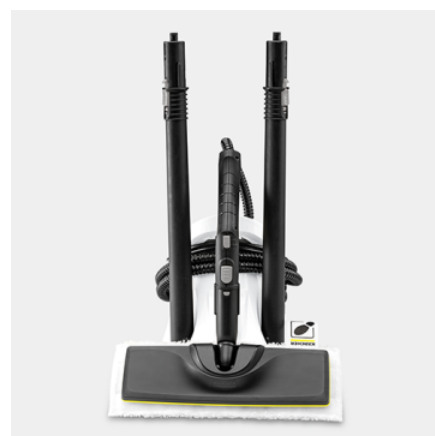

Светодиодный индикатор на корпусе аппарата

- Во время нагрева светодиод красный. Зеленый цвет указывает на режим готовности к работе.

Насадка для пола EasyFix с шарниром и удобным креплением салфетки с застежкой-липучкой

- Пластинчатая подошва насадки гарантирует оптимальную очистку любых распространенных в быту твердых напольных покрытий.
- Система фиксации салфеток для пола на застежке-липучке позволяет легко их закреплять и заменять, не вступая в контакт с грязью.
- Шарнирная эргономичная насадка для пола позволяет использовать устройство пользователям любого роста.