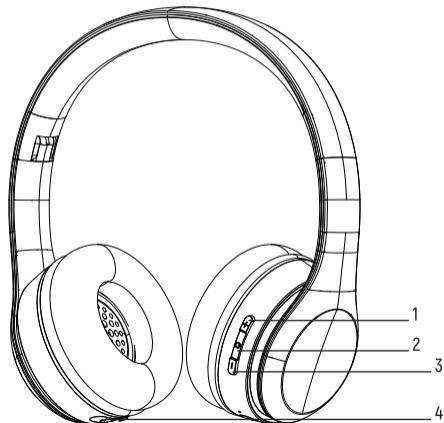

КОМПЛЕКТ ПОСТАВКИ

- Беспроводные наушники TFN Kids
- USB-C кабель для зарядки
- AUX кабель
- Инструкция

ОПИСАНИЕ

1. Увеличить громкость / Следующая композиция
2. Многофункциональная кнопка (MFB)
3. Уменьшить громкость / Предыдущая композиция
4. Зарядный порт USB-C, AUX 3.5 мм порт