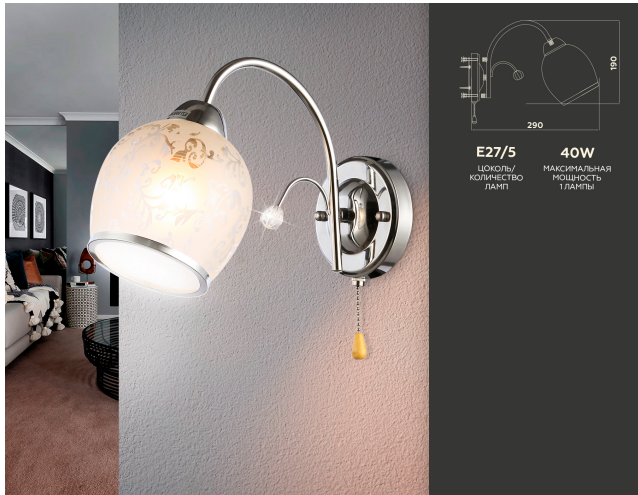

Длина, мм: 190

Ширина, мм: 110

Высота, мм: 290

Материал корпуса: металл

Цвет корпуса: хром

Материал плафона: стекло

Цвет плафона: белый матовый / прозрачный

Материал декора: хрусталь

ИНФОРМАЦИЯ ОБ УПАКОВКЕ

Длина коробки: 200

Ширина коробки: 150

Высота коробки: 120

Вес(брутто): 0.72

Минимальный остаток: 20

ОПИСАНИЕ

Настенный классический светильник из коллекции TRADITIONAL. Модель TR3194 выполнена из металлического корпуса белого и цвета хром и плафона из белого матового стекла. Для данной модели подойдут лампы с цоколем E27. Светильник будет прекрасным дополнением в любом помещении.