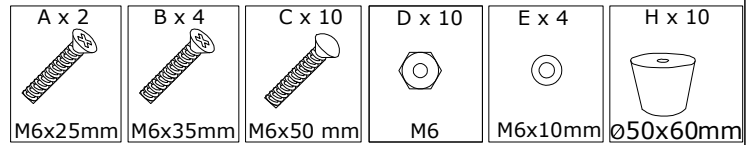

Упаковщик	
3 подушки	
комплектация	
инструкция	

2/6