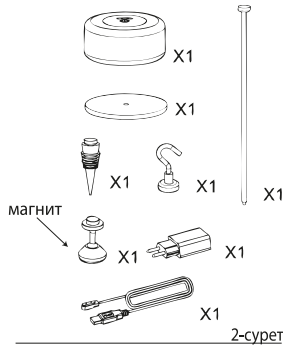

### Монтаждау ережесі мен шарттары. Жұмысқа дайындау

- Зауыт орамасынан шырақты мұқият алып шығыңыз.
- Шамшырақты үстелге, тумбочкаға, тегіс жұмыс бетіне орнатыңыз.
- Шамшырақтың плафонының орнын қажеттілікке сәйкес теңшеңіз.

Шамшырақ арнайы монтаждауды талап етпейді және тікелей үстелге орнатылады.

1-сурет.  
габариттік өлшемдері, мм

**ЖЕТКІЗІЛІМ ЖИЫНТЫҒЫ:**  
2-суретті қарау, нұсқаулық / кепілдік талоны – 1 дана)

2-сурет

3-сурет