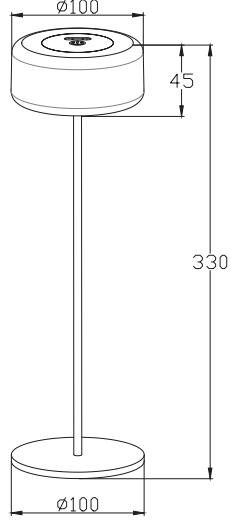

Шамшырақ арнайы монтаждауды талап етпейді және тікелей үстелге орнатылады.

1-сурет.  
габариттік өлшемдері, мм

**ЖЕТКІЗІЛІМ ЖИЫНТЫҒЫ:**  
2-суретті қарау, нұсқаулық / кепілдік талоны – 1 дана)

2-сурет

3-сурет