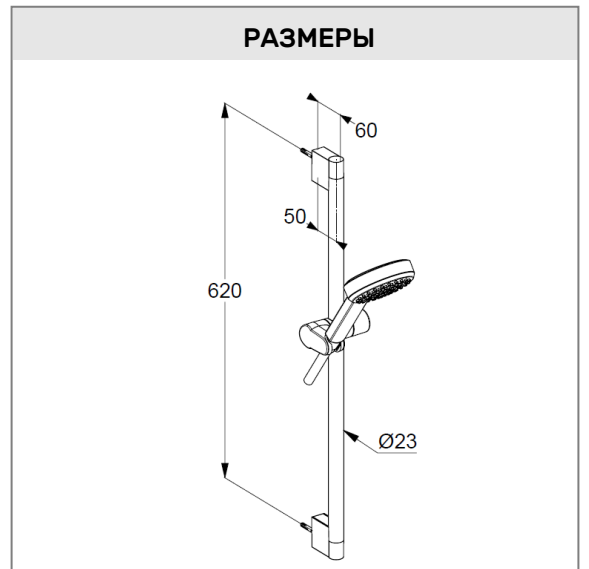

## KLUDI DIVE душевой гарнитур 1S

**№ артикула:**  
6861005-00

**Поверхность:**  
хром

**Описание продукта:**  
душевой гарнитур 1S  
L = 600 мм  
держатель для душа с регулировкой по вертикали  
и горизонтали  
душевая лейка sDIVE 1S  
бодрящая струя  
расход воды 15 л/мин при давлении 3 бара  
(с возможностью ограничения расхода до 9 л/мин)  
система быстрой очистки  
от известковых отложений  
шланг KLUDI SUPARAFLEX  
с двусторонней защитой от скручивания  
G 1/2 x G 1/2 x 1600 мм  
пластиковая оболочка  
с коническими гайками  
прокладка с сеточкой  
с крепежным набором

### РАЗМЕРЫ