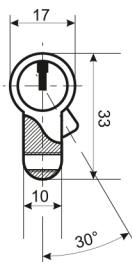

AB
античная
бронза

SN
мат. хром

SG
мат. золото

Цилиндровый механизм ARNI с вертушкой «Английский ключ»

Материал корпуса **Латунь**

Материал сердечника **Латунь**

Покрытие Гальваника

Тип механизма Евроцилиндр

Кол-во пинов 6

Материал ключа **Латунь**

Кол-во ключей 5

Кол-во в минибоксе 10 шт.

Кол-во в ящике 100 шт.

A	B	C	цвет
60	30	30	SN, AB, SG
70	35	35	SN, SG
70	30	40	SN
80	40	40	SN
80	35	45	SN

A	B	C	цвет
85	35	50	SN
90	45	45	SN
90	40	50	SN
90	35	55	SN
100	35	65	SN