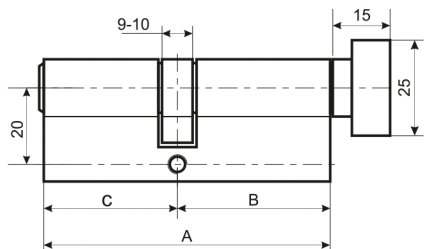

AB
античная
бронза

SN
мат. хром

SG
мат. золото

Цилиндровый механизм ARNI с вертушкой «Английский ключ»

Материал корпуса **Латунь**

Материал сердечника **Латунь**

Покрытие Гальваника

Тип механизма Евроцилиндр

Кол-во пинов 6

Материал ключа **Латунь**

Кол-во ключей 5

Кол-во в минибоксе 10 шт.

Кол-во в ящике 100 шт.

A	B	C	цвет
60	30	30	SN, AB, SG
70	35	35	SN, SG
70	30	40	SN
80	40	40	SN
80	35	45	SN

A	B	C	цвет
85	35	50	SN
90	45	45	SN
90	40	50	SN
90	35	55	SN
100	35	65	SN