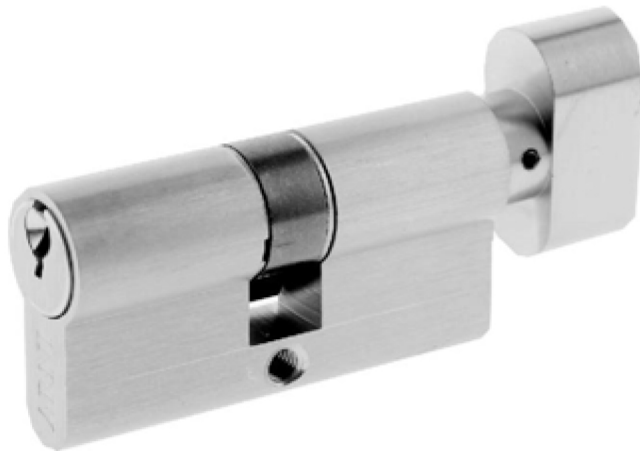

AB
античная
бронза

SN
мат. хром

SG
мат. золото

Цилиндровый механизм ARNI с вертушкой «Английский ключ»

Материал корпуса **Латунь**

Материал сердечника **Латунь**

Покрытие Гальваника

Тип механизма Евроцилиндр

Кол-во пинов 6

Материал ключа **Латунь**

Кол-во ключей 5

Кол-во в минибоксе 10 шт.

Кол-во в ящике 100 шт.

A	B	C	цвет
60	30	30	SN, AB, SG
70	35	35	SN, SG
70	30	40	SN
80	40	40	SN
80	35	45	SN

A	B	C	цвет
85	35	50	SN
90	45	45	SN
90	40	50	SN
90	35	55	SN
100	35	65	SN