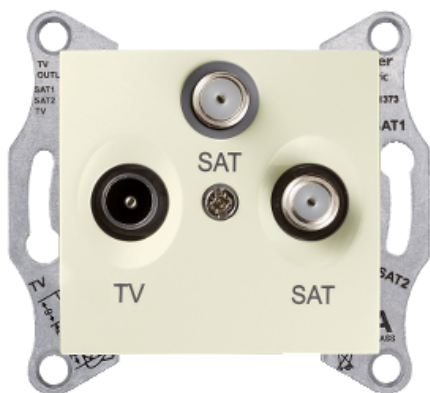

Технические характеристики продукта

Характеристики

SDN3502147

RTV/SAT/SAT розетка оконеч., беж.

Основные характеристики

Диапазон	Sedna
Функция	Розетка TV/SAT
Область применения	Media device support
Представление устройства	Механизм с центральной платой
ТВ розетка	Оконечная розетка
Состав устройства	Support ring
Цвет заглушки	Бежевый

Дополнительные характеристики

Тип разъема ТВ	1x вилка МЭК 9,52 мм
Разъём SAT	2x тип F
Количество выходных реле	3
В результате потери	1 dB
Ослабление	1 дБ для TV сигнал для 5...862 test2 частота 1 дБ для SAT1 сигнал для 5...2400 test2 частота 1 дБ для SAT2 сигнал для 950...2400 test2 частота
Присоединения	Винтовые зажимы
Материал	Термопластик АБС, устойчивый к УФ излучения
Тип покрытия	Глянцевая
Маркировка	С напечатанной маркировкой
Тип монтажа	Скрытый
Способ установки	Монтажные лапки, Рабочий диапазон открывания клешневого захвата : 55...70 мм Винты
Высота	70 мм
Ширина	64 мм
Глубина	40 мм
Глубина проецирования	17.4 мм
Масса продукта	0.11339 кг