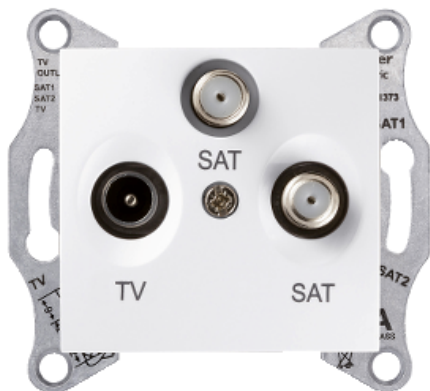

## RTV/SAT/SAT розетка оконечная, бел.

### Основные характеристики

Диапазон	Sedna
Функция	Розетка TV/SAT
Представление устройства	Без рамки
ТВ розетка	Оконечная розетка
Цвет заглушки	Белый

### Дополнительные характеристики

Тип разъема ТВ	1x вилка МЭК 9,52 мм
Разъём SAT	2x тип F
Количество выходных реле	3
В результате потери	1 dB
Ослабление	1 дБ для TV сигнал для 5...862 test2 частота 1 дБ для SAT1 сигнал для 5...2400 test2 частота 1 дБ для SAT2 сигнал для 950...2400 test2 частота
Присоединения	Винтовые зажимы
Материал	Термопластик АБС, устойчивый к УФ излучения
Тип покрытия	Глянцевая
Тип монтажа	Скрытый
Способ установки	Монтажные лапки, Рабочий диапазон открывания клешневого захвата : 55...70 мм Винты
Высота	70 мм
Ширина	64 мм
Глубина	40.5 мм
Глубина проецирования	17.4 мм
Масса продукта	0.11339 кг