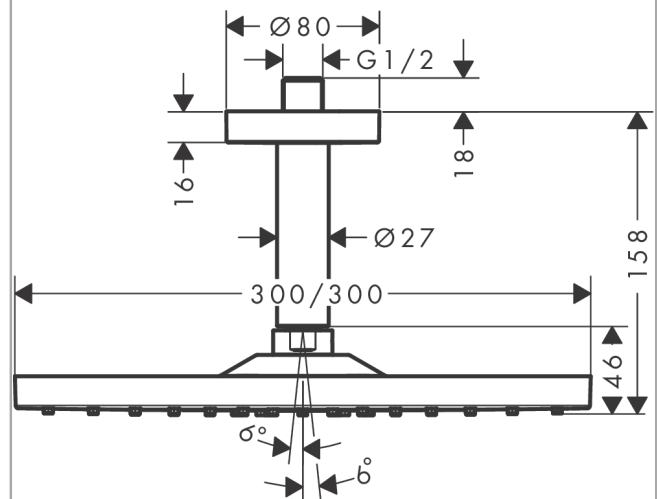

Raindance E

Верхний душ 300 1jet с потолочным подсоединением

Универсальный артикульный номер: **26250700** Матовый белый

Описание

Характеристики

- состоит из: верхний душ, потолочное соединение
- размер головки душа: 300 x 300 мм
- тип струи: RainAir
- шарнирное соединение: регулируемый угол наклона верхнего душа
- материал душевого диска: металл
- латунный потолочный соединитель
- длина потолочного соединения: 158 мм
- максимальный объем расхода воды при 3 барах: 17 л/мин
- расход воды для струи RainAir (при 3 бар): 17 л/мин
- минимальное гидравлическое давление: 1,4 бара
- съемный душевой диск для очистки
- монтаж: потолок
- соединительная резьба G1/2
- подходит для проточных водонагревателей

Технология

Награды за дизайн

Продукт

Чертеж