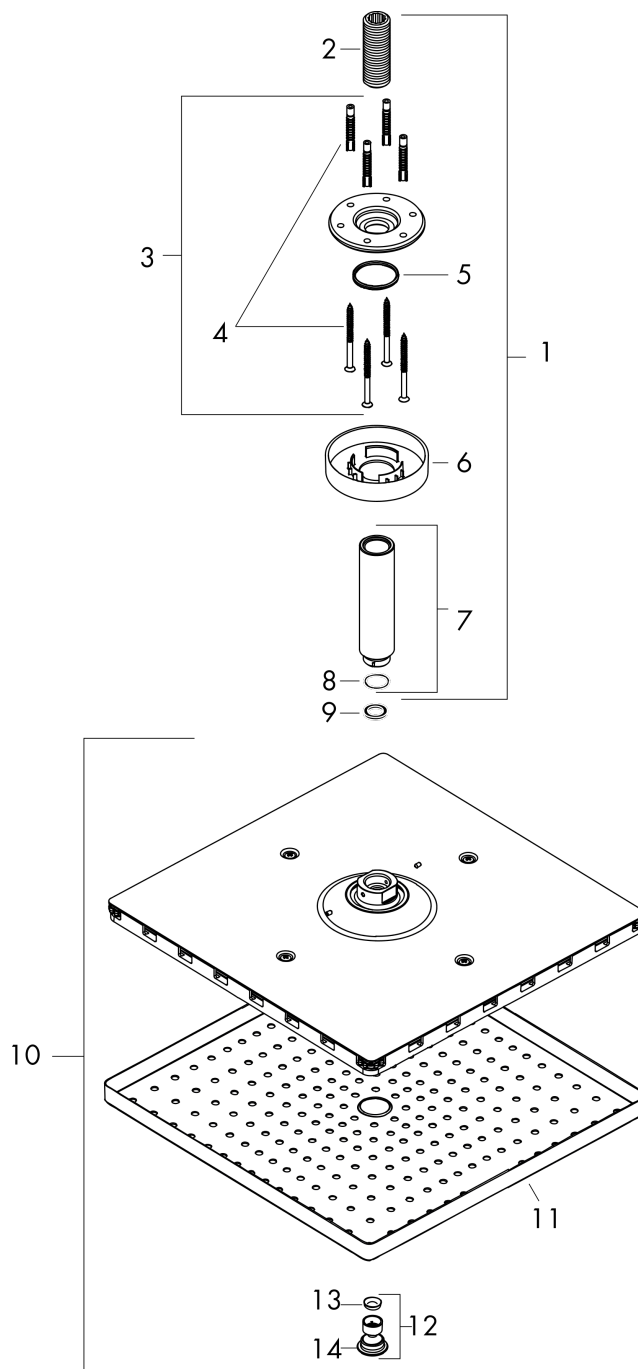

Raindance E

Верхний душ 300 1jet с потолочным подсоединением

У041F\У043E\У0432\У0435\У0440\У0445\У043D\У043E\У0441\У0442\У044C: **Матовый белый** Артикульный номер: **26250700**

Покомпонентное изображение

Год выпуска: >07/19

Raindance E

Верхний душ 300 1jet с потолочным подсоединением

Матовый

Артикульный номер: 26250700

Перечень запасных частей

Год выпуска: >07/19

Позиция	Описание	Артикульный номер	PC	PU
1	shower arm	27393700	-	1
2	connecting thread	95188000	-	1
3	mounting kit	95208000	-	1
4	mounting set	40916000	-	1
5	O-ring 34x2	98383000	-	1
6	escutcheon Ø 80 mm	92122700	-	1
7	shower arm	27479XXX	-	-
8	O-ring 16x2	98133000	-	1
9	seal	98058000	-	1
10	head shower	93230700	-	1
11	spray body	94580700	-	1
12	air jet	93127700	-	1
13	filter	93128000	-	1
14	O-ring 15x2	98163000	-	1