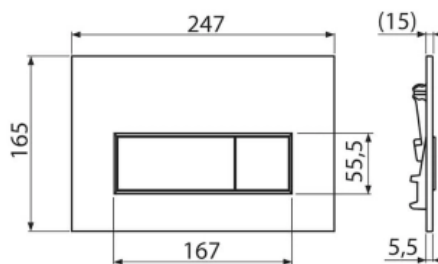

Alcaplast Set 4v1 для установки унитаза панель смыва белая AM101/1120-4:1 RU M570-0001

Характеристики

- Производитель: **Alcaplast**
- Страна-производитель: **Чехия**
- Вариант: **панель смыва белая**
- Цвет панели: **белая**
- С застенным модулем: **да**

Комплектация

- Инсталляция для установки подвесного унитаза
- Клавиша смыва
- Шумоизоляция
- Комплект креплений