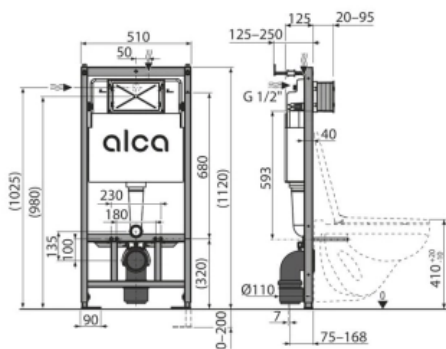

Alcaplast Set 4v1 для установки унитаза панель смыва белая AM101/1120-4:1 RU M570-0001

Характеристики

- Производитель: **Alcaplast**
- Страна-производитель: **Чехия**
- Вариант: **панель смыва белая**
- Цвет панели: **белая**
- С застенным модулем: **да**

Комплектация

- Инсталляция для установки подвесного унитаза
- Клавиша смыва
- Шумоизоляция
- Комплект креплений